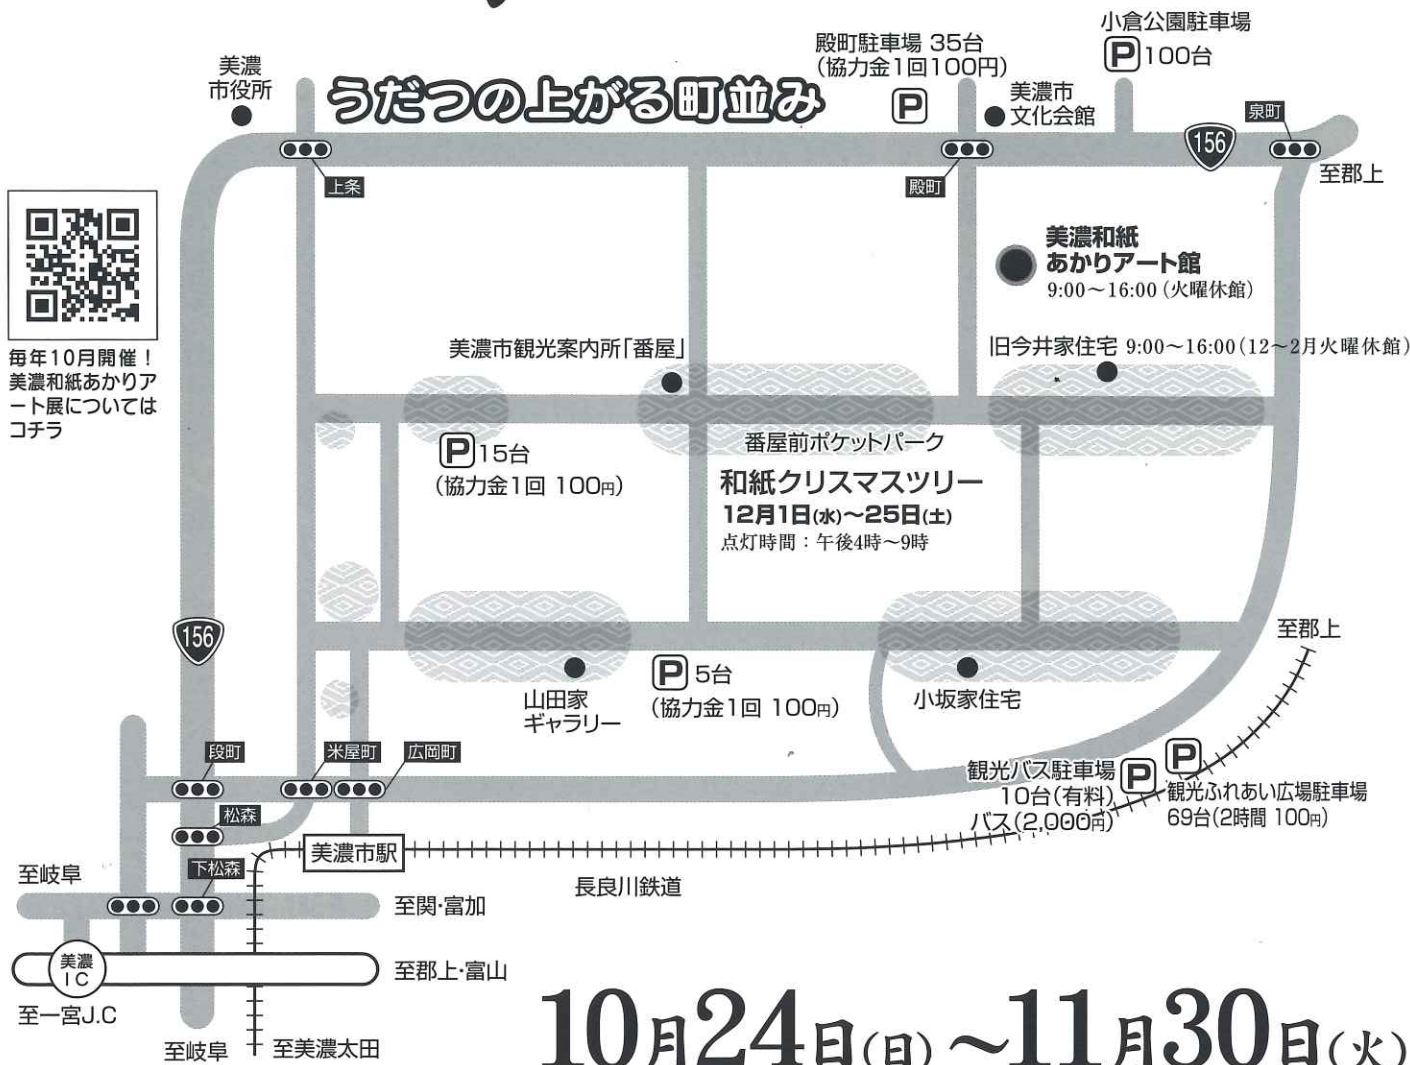

第18回

みの
の
～美濃～

あかりの町並み

和紙クリスマスツリー

開催期間：12月1日(水)～25日(土)
点灯時間：午後4時～9時
場所：番屋前ポケットパーク

「あかりクーポン」
発売

あかりアート展とあかりの町並み～美濃～の期間中に使えるお得なクーポンを数量限定販売。500円分クーポン×5枚綴(2,500円)を2,000円で販売(3枚は小売店専用)販売店、使用できるお店など、詳しくは美濃市観光協会にお問い合わせ下さい。

第28回
美濃和紙
あかりアート展

WEB展示開催中

Web美濃和紙
あかりアート展に
ついてはコチラ

10月24日(日)～11月30日(火)

点灯時間：午後5時～午後9時

会場／岐阜県美濃市 うだつの上がる町並み

※展示作品は今年度のあかりの町並み～美濃～選考作品と歴代の優秀作品です。
今年度の上位作品は美濃和紙あかりアート館にて展示しております。

主催：美濃市観光協会

お問合せ：美濃市観光協会 Tel.0575-35-3660 9:00～17:00(平日のみ)
<https://www.minokanko.com> <https://www.facebook.com/mino.city>

第18回 あかりの町並み ~美濃~

毎年10月開催！
美濃和紙あかりア
ート展については
コチラ

あかり展示エリアは
地図内の
この場所です

10月24日(日)~11月30日(火)

点灯時間：午後5時~午後9時
会場／岐阜県美濃市 うだつの上がる町並み