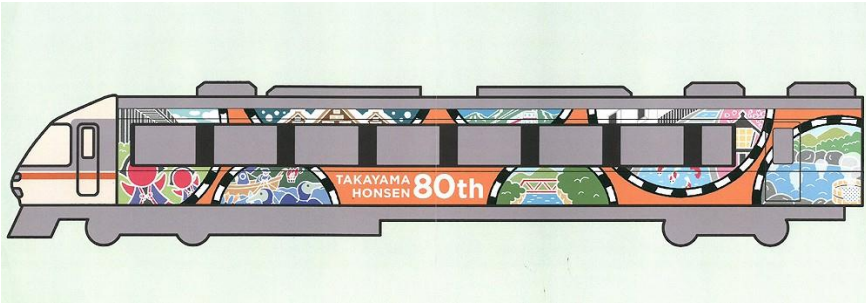

特急「ワイドビューひだ」号車体デザインコンテスト

<最優秀賞> ※敬称略

作品名 四季折々の列車旅

作者 ほんま ふみな
本間 文菜

愛知県名古屋市

<優秀賞> ※敬称略

作品名 高山本線で出かけよう！
はせがわ しずか
作者 長谷川 静香
愛知県一宮市

作品名 高山本線四季の移ろい
きりたに いいな
作者 桐谷 衣以奈
愛知県春日井市