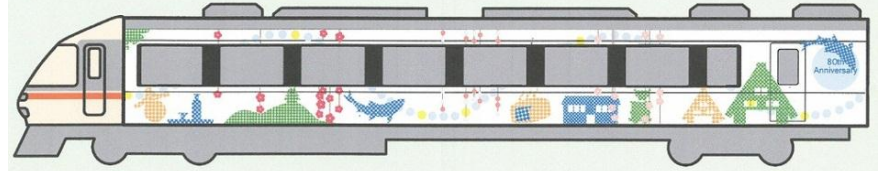

特急「ワイドビューひだ」号車体デザインコンテスト

<最優秀賞> ※敬称略

作品名 四季折々の列車旅

作者 ほんま ふみな
本間 文菜

愛知県名古屋市

<優秀賞> ※敬称略

作品名 高山本線で出かけよう！
はせがわ しずか
作者 長谷川 静香
愛知県一宮市

作品名 高山本線四季の移ろい
きりたに いいな
作者 桐谷 衣以奈
愛知県春日井市