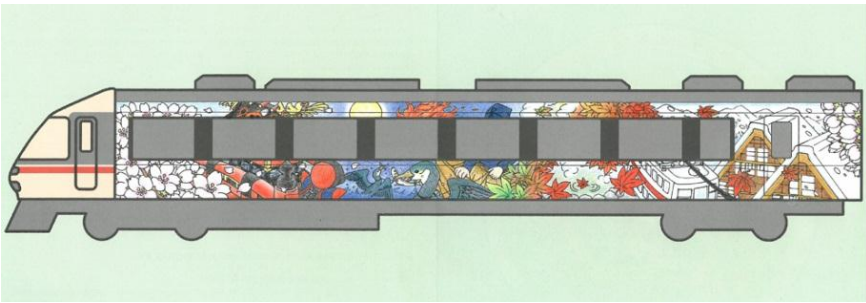

特急「ワイドビューひだ」号車体デザインコンテスト

<最優秀賞> ※敬称略

作品名 四季折々の列車旅

作者 ほんま ふみな
本間 文菜

愛知県名古屋市

<優秀賞> ※敬称略

作品名 高山本線で出かけよう！
はせがわ しずか
作者 長谷川 静香
愛知県一宮市

作品名 高山本線四季の移ろい
きりたに いいな
作者 桐谷 衣以奈
愛知県春日井市