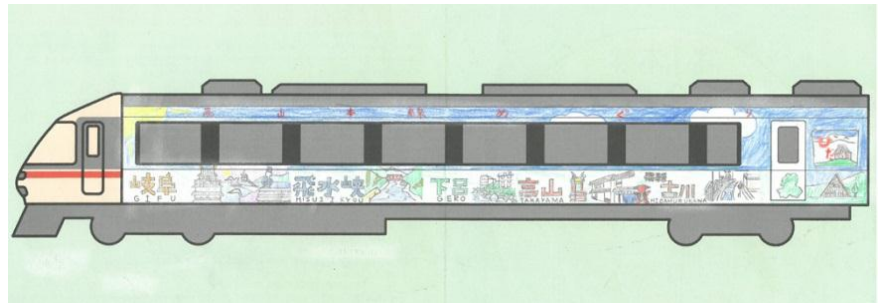

特急「ワイドビューひだ」号車体デザインコンテスト

<最優秀賞> ※敬称略

作品名 四季折々の列車旅

作者 ほんま ふみな
本間 文菜

愛知県名古屋市

<優秀賞> ※敬称略

作品名 高山本線で出かけよう！
はせがわ しずか
作者 長谷川 静香
愛知県一宮市

作品名 高山本線四季の移ろい
きりたに いいな
作者 桐谷 衣以奈
愛知県春日井市

作品名 清流の水玉
なかじま のぶえ
作者 中嶋 伸恵
愛知県名古屋市

作品名 ありがとう！
むらまつ ひろゆき
作者 村松 弘友紀
愛知県名古屋市

作品名 高山本線めぐり
しのはら なおや
作者 篠原 直弥 ※小学校6年生
三重県津市

「キハ40・48系」ヘッドマークデザインコンテスト

<最優秀賞>

※敬称略

作品名 みんな、ありがとう

しまぎき ゆめ
作者 嶋崎 有芽 ※小学校5年生