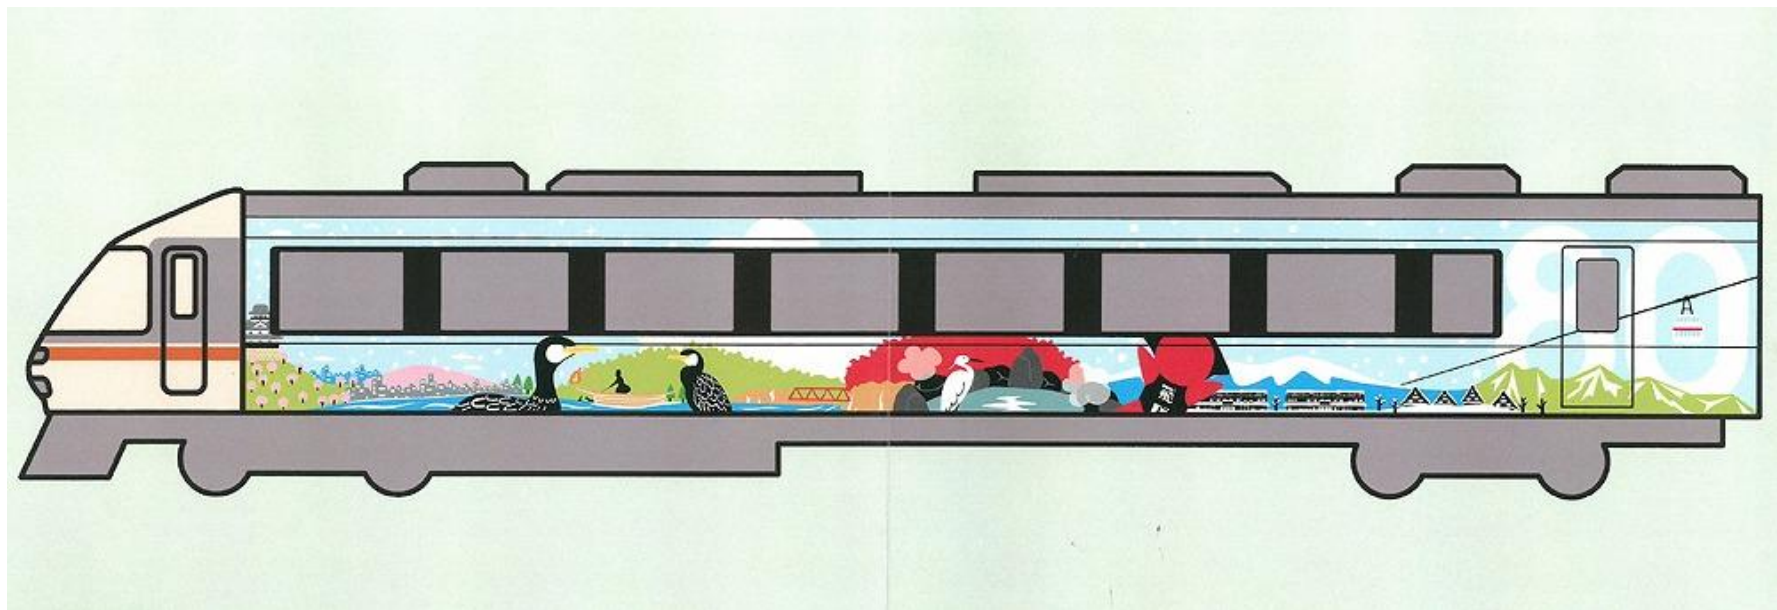

特急「ワイドビューひだ」号車体デザインコンテスト

<最優秀賞> ※敬称略

作品名 四季折々の列車旅

作者 ほんま ふみな
本間 文菜

愛知県名古屋市

<優秀賞> ※敬称略

作品名 高山本線で出かけよう！
はせがわ しずか
作者 長谷川 静香
愛知県一宮市

作品名 高山本線四季の移ろい
きりたに いいな
作者 桐谷 衣以奈
愛知県春日井市

作品名 清流の水玉
なかじま のぶえ
作者 中嶋 伸恵
愛知県名古屋市

作品名 ありがとう！
むらまつ ひろゆき
作者 村松 弘友紀
愛知県名古屋市

作品名 高山本線めぐり
しのはら なおや
作者 篠原 直弥 ※小学校6年生
三重県津市

「キハ40・48系」ヘッドマークデザインコンテスト

<最優秀賞>

※敬称略

作品名 みんな、ありがとう

しまぎき ゆめ
作者 嶋崎 有芽 ※小学校5年生