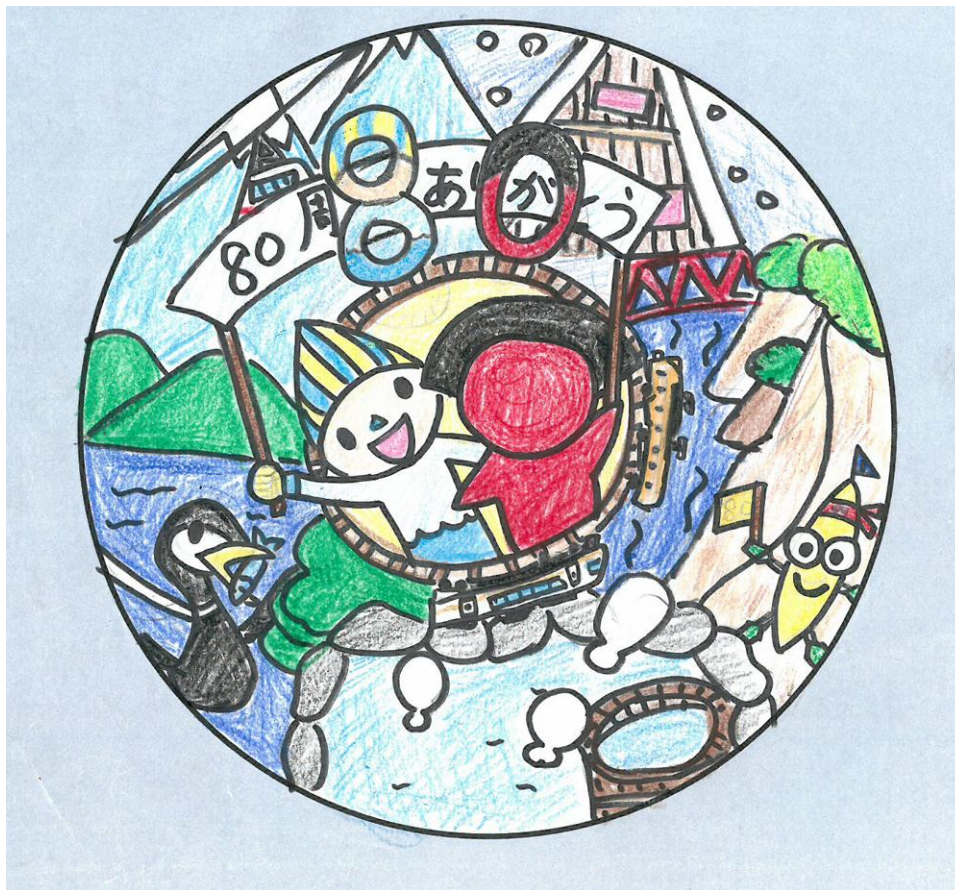

「キハ40・48系」ヘッドマークデザインコンテスト

<最優秀賞>

※敬称略

作品名 みんな、ありがとう

しまぎき ゆめ
作者 嶋崎 有芽 ※小学校5年生

岐阜県加茂郡川辺町