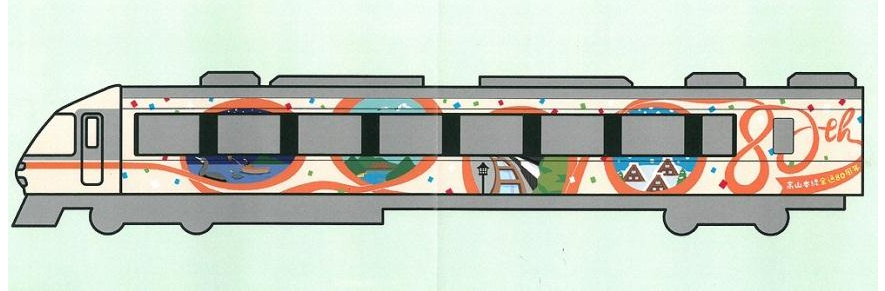

作品名 清流の水玉
なかじま のぶえ
作者 中嶋 伸恵
愛知県名古屋市

作品名 ありがとう！
むらまつ ひろゆき
作者 村松 弘友紀
愛知県名古屋市