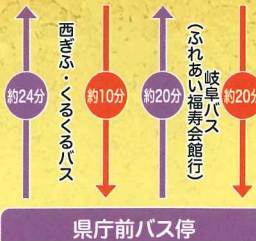

飛騨・美濃じまん

第30回

岐阜県

農業

知ってもらおう
見つけだそう

ひたみの清流 旬の味
創りだそう
ぎふのじまん

フェスティバル

2016
10/22(土)・23(日)
10:00~16:00 9:00~16:00

岐阜県庁周辺にて開催

入場無料・雨天決行

お問い合わせ

岐阜県農業フェスティバル実行委員会事務局

(岐阜県農政部農産物流通課内)

〒500-8570 岐阜市藪田南2-1-1

TEL.058-272-8417 (ダイヤルイン)

E-mail:c11444@pref.gifu.lg.jp

農業フェスティバル

検索

バスをご利用ください

JR西岐阜駅 JR岐阜駅
JR岐阜駅
名鉄岐阜駅

周辺道路の渋滞緩和のため、公共交通期間及びシャトルバスのご利用にご協力ください。
バスをご利用いただいた方には、県産品等が当たる抽選券を配布します。

★ シャトルバス利用者駐車場
● シャトルバス乗降場

シャトルバスは、各駐車場と会場間を約10分間隔で運行します。ぜひご利用ください。