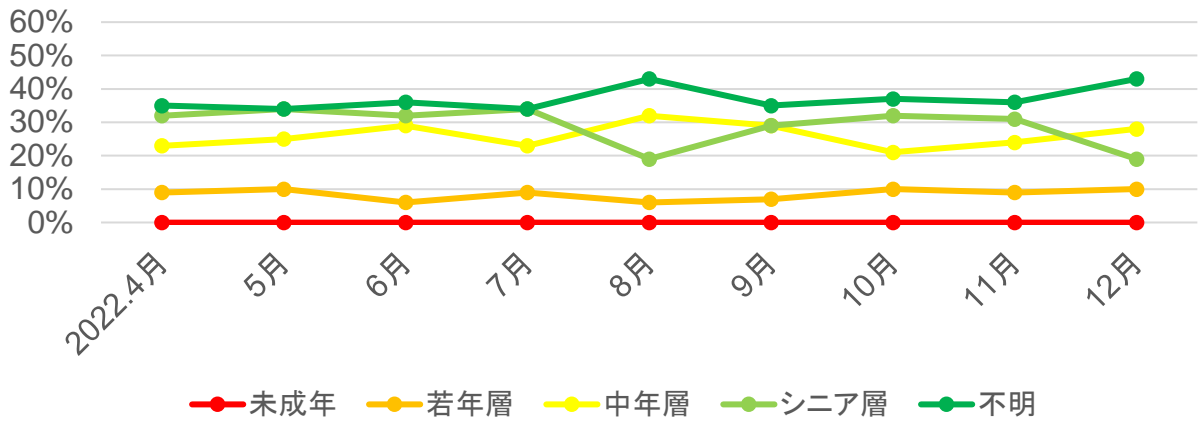

出典:観光予報プラットフォーム

岐阜県の宿泊動向【岐阜地域】

○年齢別

○参加形態

○居住地

岐阜県の宿泊動向【西濃地域】

○年齢別

○参加形態

出典: 観光予報プラットフォーム

岐阜県の宿泊動向【中濃地域】

○年齢別

○参加形態

出典：観光予報プラットフォーム

岐阜県の宿泊動向【東濃地域】

○年齢別

○参加形態

出典：観光予報プラットフォーム

岐阜県の宿泊動向【飛騨南部地域】

○年齢別

○参加形態

○居住地

岐阜県の宿泊動向【飛騨地域】

○年齢別

○参加形態

○居住地

Webサイト運用実績

○岐阜の旅ガイドの運用実績

項目	4月	5月	6月	7月	8月	9月	10月	11月	12月	1月	2月	3月	合計	年平均	前年比
セッション	423,794	436,473	359,024	399,548	538,073	396,800	530,242	831,966	570,296	—	—	—	4,486,222	498,469	183%
ユーザー	340,824	351,194	284,081	320,734	427,498	316,356	417,038	678,179	463,138	—	—	—	3,599,042	399,894	184%
PV	735,183	764,990	639,634	704,056	930,707	680,992	912,762	1,219,867	1,019,579	—	—	—	7,607,770	845,308	165%
平均PV	1.73	1.75	1.78	1.76	1.74	1.72	1.72	1.47	1.79	—	—	—	—	1.72	91%
平均セッション時間	0:01:10	0:01:15	0:01:16	0:01:14	0:01:13	0:01:14	0:01:18	0:00:51	0:00:44	—	—	—	—	0.00	82%
直帰率	77%	77%	75%	77%	77%	74%	76%	81%	54%	—	—	—	—	75%	101%
新規セッション率	75%	74%	74%	76%	75%	75%	74%	78%	76%	—	—	—	—	75%	101%
リポートセッション率	25%	26%	26%	24%	25%	25%	26%	22%	24%	—	—	—	—	25%	98%