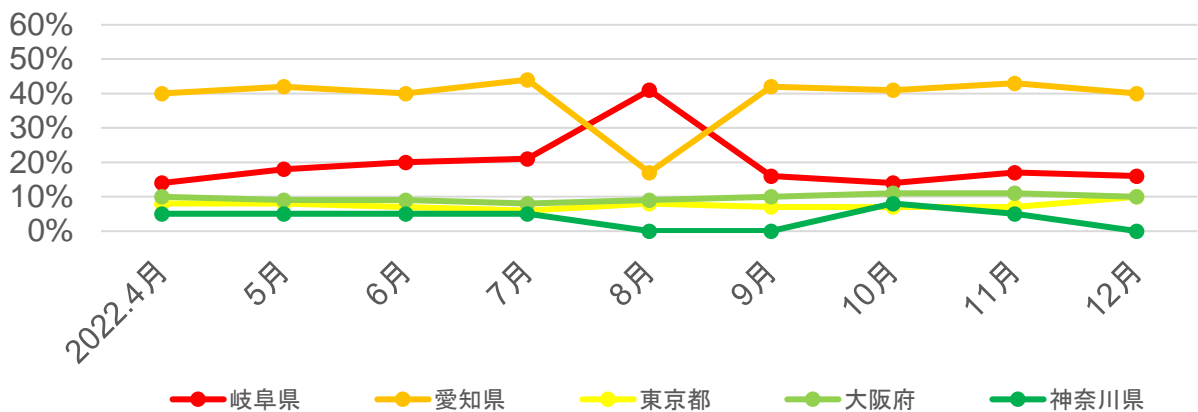

出典:観光予報プラットフォーム

岐阜県の宿泊動向【岐阜地域】

○年齢別

○参加形態

○居住地

岐阜県の宿泊動向【西濃地域】

○年齢別

○参加形態

出典: 観光予報プラットフォーム

岐阜県の宿泊動向【中濃地域】

○年齢別

○参加形態

出典：観光予報プラットフォーム

岐阜県の宿泊動向【東濃地域】

○年齢別

○参加形態

出典：観光予報プラットフォーム

岐阜県の宿泊動向【飛騨南部地域】

○年齢別

○参加形態

○居住地

岐阜県の宿泊動向【飛騨地域】

○年齢別

○参加形態

○居住地

Webサイト運用実績

○岐阜の旅ガイドの運用実績

項目	4月	5月	6月	7月	8月	9月	10月	11月	12月	1月	2月	3月	合計	年平均	前年比
セッション	423,794	436,473	359,024	399,548	538,073	396,800	530,242	831,966	570,296	—	—	—	4,486,222	498,469	183%
ユーザー	340,824	351,194	284,081	320,734	427,498	316,356	417,038	678,179	463,138	—	—	—	3,599,042	399,894	184%
PV	735,183	764,990	639,634	704,056	930,707	680,992	912,762	1,219,867	1,019,579	—	—	—	7,607,770	845,308	165%
平均PV	1.73	1.75	1.78	1.76	1.74	1.72	1.72	1.47	1.79	—	—	—	—	1.72	91%
平均セッション時間	0:01:10	0:01:15	0:01:16	0:01:14	0:01:13	0:01:14	0:01:18	0:00:51	0:00:44	—	—	—	—	0.00	82%
直帰率	77%	77%	75%	77%	77%	74%	76%	81%	54%	—	—	—	—	75%	101%
新規セッション率	75%	74%	74%	76%	75%	75%	74%	78%	76%	—	—	—	—	75%	101%
リポートセッション率	25%	26%	26%	24%	25%	25%	26%	22%	24%	—	—	—	—	25%	98%