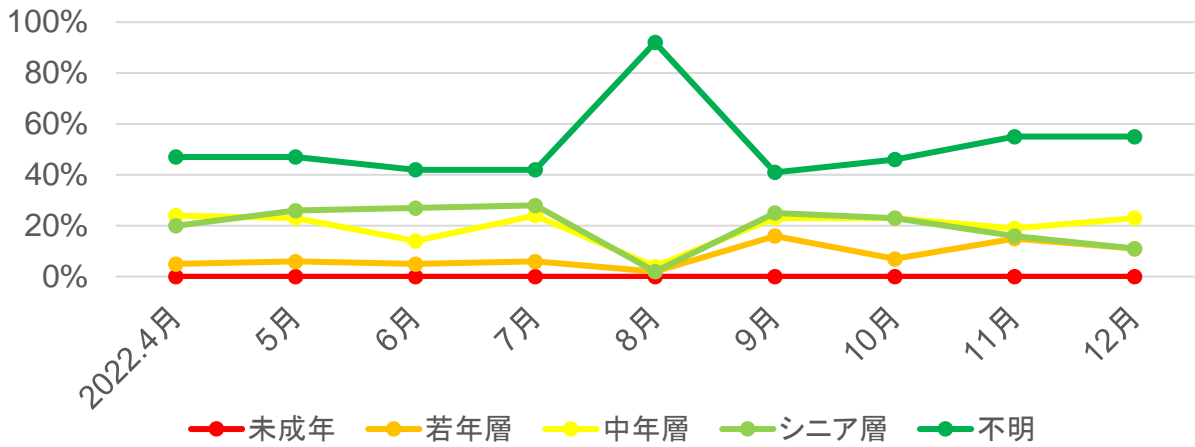

・全国旅行支援の開始もあり、登録者が大幅に増加し、加盟店、利用ポイントの大幅増につながっている。

【県別登録者】

・登録者は全国に広がったが、引き続き愛知県の割合が多い。

また、大阪府、東京都、神奈川県が上位に入った。

【地域別利用ポイント】

・飛騨地方での高い利用が続いているが、12月には50%を下回っている。

その他の地域では、岐阜地方での12月の増加が顕著である。

全国の宿泊動向

出典:観光予報プラットフォーム

全国の宿泊動向【岐阜県】

○年齢別

○参加形態

○居住地

岐阜県内の宿泊動向

総宿泊者数推移(月別)

単位:千人

	4月	5月	6月	7月	8月	9月	10月	11月	12月	1月	2月	3月
岐阜地域	45	73	50	67	99	48	68	59	51			
西濃地域	8	8	6	8	9	8	7	6	8			
中濃地域	5	5	4	9	22	4	9	8	9			
東濃地域	15	22	14	16	22	6	12	10	80			
飛騨南部地域	132	208	147	149	253	151	191	170	162			
飛騨地域	223	437	252	300	470	164	268	237	222			

出典:観光予報プラットフォーム

岐阜県の宿泊動向【岐阜地域】

○年齢別

○参加形態

○居住地

岐阜県の宿泊動向【西濃地域】

○年齢別

○参加形態