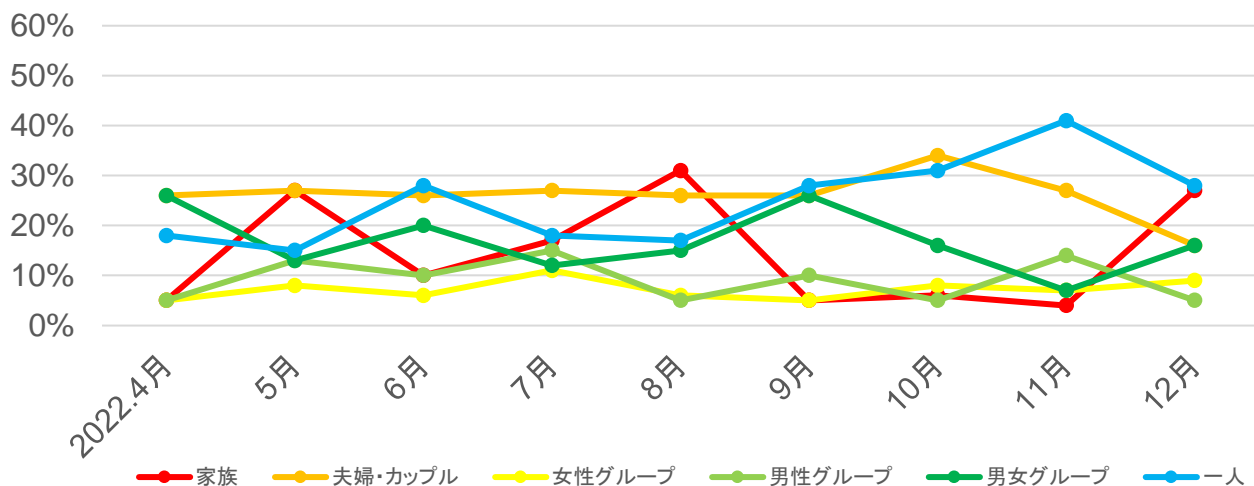

出典:観光予報プラットフォーム

全国の宿泊動向【岐阜県】

○年齢別

○参加形態

○居住地

岐阜県内の宿泊動向

総宿泊者数推移(月別)

単位:千人

	4月	5月	6月	7月	8月	9月	10月	11月	12月	1月	2月	3月
岐阜地域	45	73	50	67	99	48	68	59	51			
西濃地域	8	8	6	8	9	8	7	6	8			
中濃地域	5	5	4	9	22	4	9	8	9			
東濃地域	15	22	14	16	22	6	12	10	80			
飛騨南部地域	132	208	147	149	253	151	191	170	162			
飛騨地域	223	437	252	300	470	164	268	237	222			

出典:観光予報プラットフォーム

岐阜県の宿泊動向【岐阜地域】

○年齢別

○参加形態

○居住地

岐阜県の宿泊動向【西濃地域】

○年齢別

○参加形態

出典: 観光予報プラットフォーム

岐阜県の宿泊動向【中濃地域】

○年齢別

○参加形態

出典：観光予報プラットフォーム

岐阜県の宿泊動向【東濃地域】

○年齢別

○参加形態