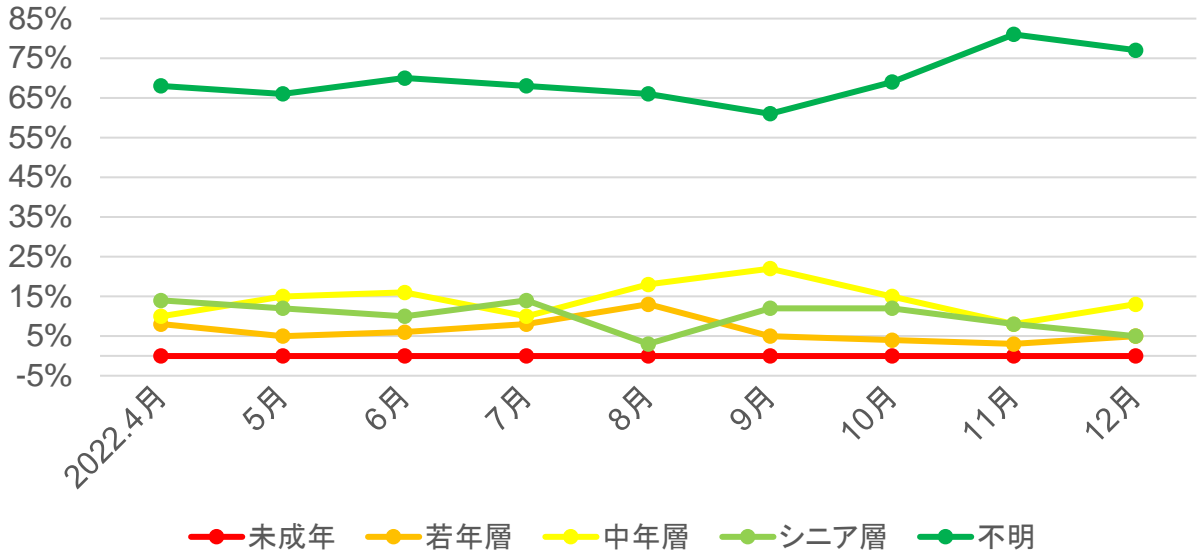

出典:観光予報プラットフォーム

岐阜県の宿泊動向【岐阜地域】

○年齢別

○参加形態

○居住地

岐阜県の宿泊動向【西濃地域】

○年齢別

○参加形態

出典: 観光予報プラットフォーム

岐阜県の宿泊動向【中濃地域】

○年齢別

○参加形態

出典：観光予報プラットフォーム

岐阜県の宿泊動向【東濃地域】

○年齢別

○参加形態

出典：観光予報プラットフォーム

岐阜県の宿泊動向【飛騨南部地域】

○年齢別

○参加形態

○居住地

岐阜県の宿泊動向【飛騨地域】

○年齢別

○参加形態

○居住地

Webサイト運用実績

○岐阜の旅ガイドの運用実績

項目	4月	5月	6月	7月	8月	9月	10月	11月	12月	1月	2月	3月	合計	年平均	前年比
セッション	423,794	436,473	359,024	399,548	538,073	396,800	530,242	831,966	570,296	—	—	—	4,486,222	498,469	183%
ユーザー	340,824	351,194	284,081	320,734	427,498	316,356	417,038	678,179	463,138	—	—	—	3,599,042	399,894	184%
PV	735,183	764,990	639,634	704,056	930,707	680,992	912,762	1,219,867	1,019,579	—	—	—	7,607,770	845,308	165%
平均PV	1.73	1.75	1.78	1.76	1.74	1.72	1.72	1.47	1.79	—	—	—	—	1.72	91%
平均セッション時間	0:01:10	0:01:15	0:01:16	0:01:14	0:01:13	0:01:14	0:01:18	0:00:51	0:00:44	—	—	—	—	0.00	82%
直帰率	77%	77%	75%	77%	77%	74%	76%	81%	54%	—	—	—	—	75%	101%
新規セッション率	75%	74%	74%	76%	75%	75%	74%	78%	76%	—	—	—	—	75%	101%
リポートセッション率	25%	26%	26%	24%	25%	25%	26%	22%	24%	—	—	—	—	25%	98%