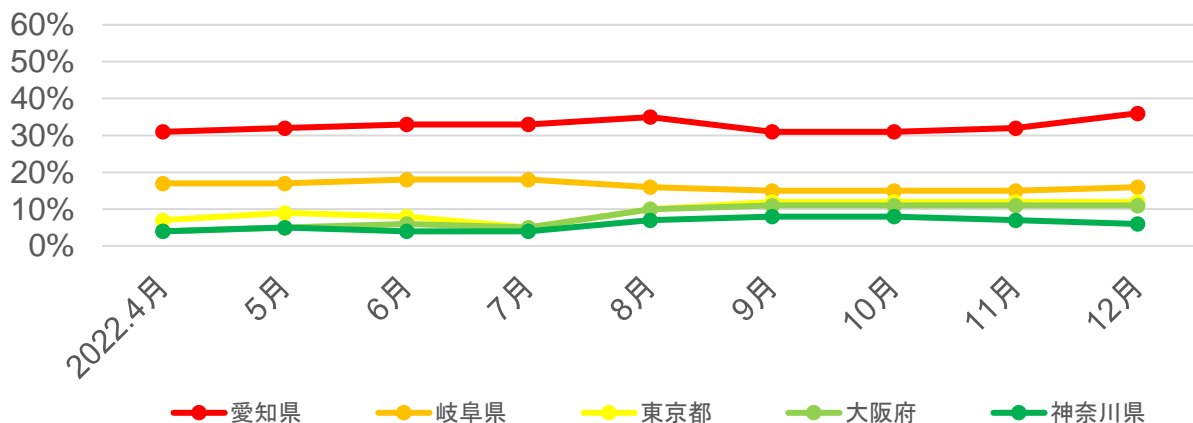

・全国旅行支援の開始もあり、登録者が大幅に増加し、加盟店、利用ポイントの大幅増につながっている。

【県別登録者】

・登録者は全国に広がったが、引き続き愛知県の割合が多い。

また、大阪府、東京都、神奈川県が上位に入った。

【地域別利用ポイント】

・飛騨地方での高い利用が続いているが、12月には50%を下回っている。

その他の地域では、岐阜地方での12月の増加が顕著である。

全国の宿泊動向

出典:観光予報プラットフォーム

全国の宿泊動向【岐阜県】

○年齢別

○参加形態

○居住地

岐阜県内の宿泊動向

総宿泊者数推移(月別)

単位:千人

	4月	5月	6月	7月	8月	9月	10月	11月	12月	1月	2月	3月
岐阜地域	45	73	50	67	99	48	68	59	51			
西濃地域	8	8	6	8	9	8	7	6	8			
中濃地域	5	5	4	9	22	4	9	8	9			
東濃地域	15	22	14	16	22	6	12	10	80			
飛騨南部地域	132	208	147	149	253	151	191	170	162			
飛騨地域	223	437	252	300	470	164	268	237	222			

出典:観光予報プラットフォーム

岐阜県の宿泊動向【岐阜地域】

○年齢別

○参加形態

○居住地

岐阜県の宿泊動向【西濃地域】

○年齢別

○参加形態