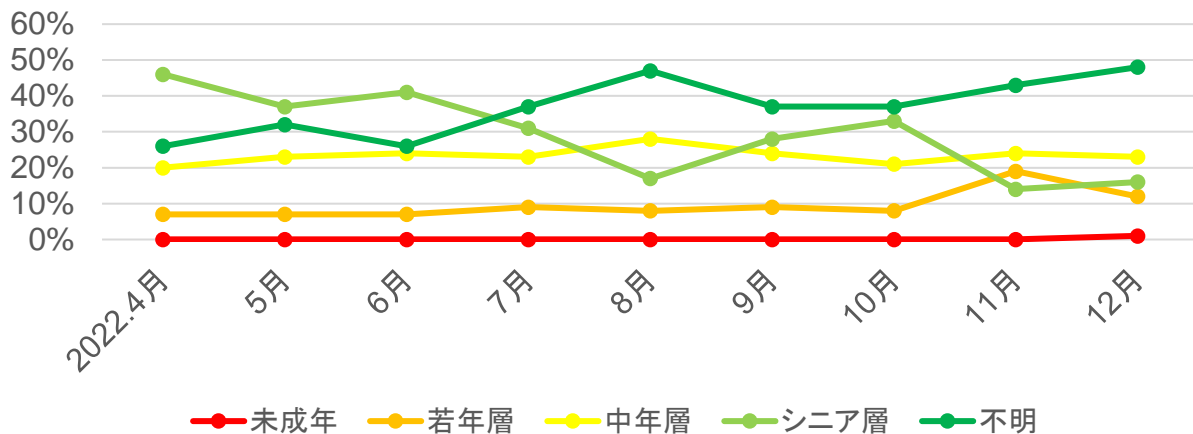

・全国旅行支援の開始もあり、登録者が大幅に増加し、加盟店、利用ポイントの大幅増につながっている。

【県別登録者】

・登録者は全国に広がったが、引き続き愛知県の割合が多い。

また、大阪府、東京都、神奈川県が上位に入った。

【地域別利用ポイント】

・飛騨地方での高い利用が続いているが、12月には50%を下回っている。

その他の地域では、岐阜地方での12月の増加が顕著である。

全国の宿泊動向

○総宿泊者数推移(月別)

単位:千人

	4月	5月	6月	7月	8月	9月	10月	11月	12月	1月	2月	3月
岐阜県	428	753	472	549	856	384	558	733	570			
愛知県	1,163	1,867	1,096	1,778	2,163	1,234	1,492	3,400	3,337			
三重県	523	721	508	838	1,229	377	625	724	691			
石川県	473	632	382	523	921	584	627	1,036	864			
長野県	1,118	2,182	1,549	1,406	2,909	1,110	1,423	1,647	1,707			
京都府	1,548	1,838	1,333	1,730	2,215	1,698	2,048	4,451	3,299			

出典:観光予報プラットフォーム

全国の宿泊動向【岐阜県】

○年齢別

○参加形態

○居住地

岐阜県内の宿泊動向

総宿泊者数推移(月別)

単位:千人

	4月	5月	6月	7月	8月	9月	10月	11月	12月	1月	2月	3月
岐阜地域	45	73	50	67	99	48	68	59	51			
西濃地域	8	8	6	8	9	8	7	6	8			
中濃地域	5	5	4	9	22	4	9	8	9			
東濃地域	15	22	14	16	22	6	12	10	80			
飛騨南部地域	132	208	147	149	253	151	191	170	162			
飛騨地域	223	437	252	300	470	164	268	237	222			