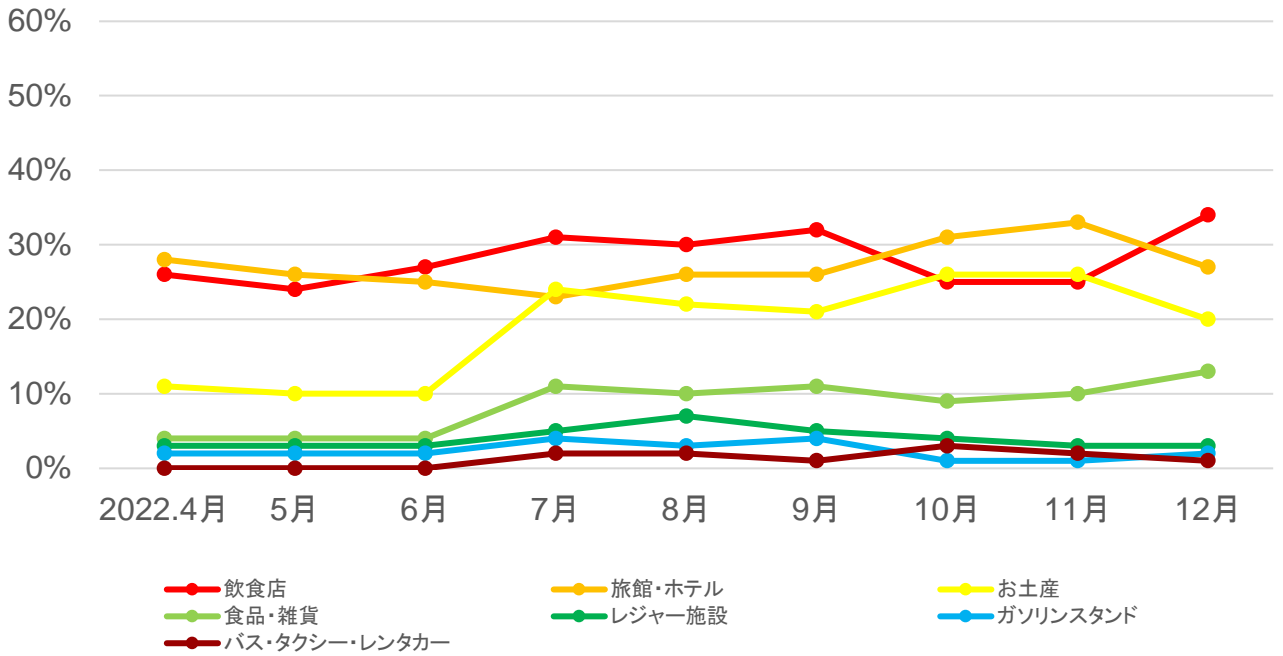

順位	7月	8月	9月
1位	名もなき池(通称:モネの池)	名もなき池(通称:モネの池)	名もなき池(通称:モネの池) 観光スポット
2位	洲原ひまわりの里	夏の夜空を彩る、岐阜の花火大会(2022年)	令和4年度“ほっと一息、ぎふの旅”キャンペーン(第2弾)期間延長(9月末まで)!
3位	令和4年度“ほっと一息、ぎふの旅”キャンペーン(第2弾)期間再々延長!	洲原ひまわりの里	馬籠宿
4位	付知峡	岐阜バンジー	ぎふ旅スタンプラリー「ひだ・みの戦国めぐり」攻略ガイド
5位	馬籠宿	令和4年度“ほっと一息、ぎふの旅”キャンペーン(第2弾)期間再々延長!	山之上梨狩り(山之上観光果樹園)
6位	令和4年度“ほっと一息、ぎふの旅”キャンペーン(第2弾)期間再延長!	付知峡	岐阜城
7位	郡上八幡の古い町並み	馬籠宿	恵那峡
8位	岐阜城	阿弥陀ヶ滝	中津川ふるさとじまん祭・菓子まつり
9位	絶景に癒される! 岐阜県の滝スポット26選	山之上梨狩り(山之上観光果樹園)	岐阜バンジー
10位	恵那峡	絶景に癒される! 岐阜県の滝スポット26選	津屋川の彼岸花【海津市】
11位	夏の夜空を彩る、岐阜の花火大会(2022年)	恵那峡	飛騨高山 古い町並
12位	飛騨高山 古い町並	郡上八幡の古い町並み	令和4年度“ほっと一息、ぎふの旅”キャンペーン(第2弾)期間延長(10月10日まで)!
13位	阿弥陀ヶ滝	岐阜城	付知峡
14位	モデルコース一覽	令和4年度“ほっと一息、ぎふの旅”キャンペーン(第2弾)期間延長(9月末まで)!	モデルコース一覽
15位	おん祭MINOKAMO2022夏の陣	飛騨高山 古い町並	郡上八幡の古い町並み

○岐阜の旅ガイドPV数(閲覧数)TOP15

順位	10月	11月	12月
1位	全国旅行支援の「ぎふ旅コイン」付与について	全国旅行支援の「ぎふ旅コイン」付与について	全国旅行支援の「ぎふ旅コイン」付与について
2位	令和4年度“ほっと一息、ぎふの旅”キャンペーン(第2弾)期間延長(10月10日まで)!	名もなき池(通称:モネの池)	瑞浪バサラカーニバル
3位	名もなき池(通称:モネの池)	秋の岐阜をめぐる、おすすめ紅葉名所	ぎふ旅コイン「道の駅スタンプラリー」攻略ガイド
4位	馬籠宿	大矢田神社もみじ谷	名もなき池(通称:モネの池)
5位	“ほっと一息、ぎふの旅”キャンペーン(全国旅行支援)スタート! 電子クーポン「ぎふ旅コイン」も。	地元フォトグラファー厳選! 岐阜県の絶景紅葉6選	中山道宿場町探訪! 町並み散策、史跡めぐり、ご当地グルメを徹底ガイド
6位	岐阜市産業・農業祭〜ぎふ信長まつり〜	令和4年度“ほっと一息、ぎふの旅”キャンペーン(第2弾)期間延長(10月10日まで)!	“ほっと一息、ぎふの旅”キャンペーン(全国旅行支援)期間延長! 電子クーポン「ぎふ旅コイン」も。
7位	ぎふ旅スタンプラリー「ひだ・みの戦国めぐり」攻略ガイド	岐阜城	センスの良いお菓子が喜ばせたい! 岐阜の今っぽい土産10選
8位	恵那峡	馬籠宿	ぎふ旅スタンプラリー「私が出逢う東美濃」
9位	岐阜城	岐阜市産業・農業祭〜ぎふ信長まつり〜	岐阜城
10位	中津川ふるさとじまん祭・菓子まつり	苗木城跡	馬籠宿
11位	秋の岐阜をめぐる、おすすめ紅葉名所	恵那峡	冬の夜デート♡岐阜のイルミネーション
12位	モデルコース一覧	“ほっと一息、ぎふの旅”キャンペーン(全国旅行支援)スタート! 電子クーポン「ぎふ旅コイン」も。	飛騨高山 古い町並
13位	苗木城跡	曾木公園もみじライトアップ	ぎふ旅スタンプラリー「ひだ・みの戦国めぐり」攻略ガイド
14位	飛騨高山 古い町並	付知峡	地元フォトグラファー厳選! 岐阜県の絶景紅葉6選
15位	付知峡	ぎふ旅スタンプラリー「ひだ・みの戦国めぐり」攻略ガイド	世界遺産 白川郷合掌造り集落

ぎふ旅コインの利用状況

ユーザー/加盟店登録状況

ポイント利用状況

県別登録者数

※大阪府、東京都、神奈川県は
全国旅行支援が開始された10月以降を計測

業種別利用ポイントの割合

地域別利用ポイントの割合