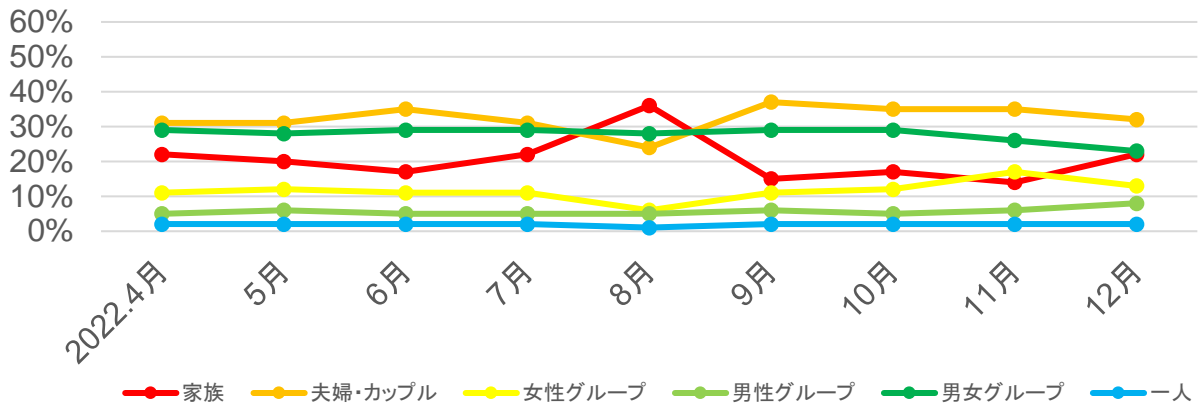

出典:観光予報プラットフォーム

岐阜県の宿泊動向【岐阜地域】

○年齢別

○参加形態

○居住地

岐阜県の宿泊動向【西濃地域】

○年齢別

○参加形態

出典: 観光予報プラットフォーム

岐阜県の宿泊動向【中濃地域】

○年齢別

○参加形態

出典：観光予報プラットフォーム

岐阜県の宿泊動向【東濃地域】

○年齢別

○参加形態

出典：観光予報プラットフォーム

岐阜県の宿泊動向【飛騨南部地域】

○年齢別

○参加形態

○居住地

岐阜県の宿泊動向【飛騨地域】

○年齢別

○参加形態

○居住地

Webサイト運用実績

○岐阜の旅ガイドの運用実績

項目	4月	5月	6月	7月	8月	9月	10月	11月	12月	1月	2月	3月	合計	年平均	前年比
セッション	423,794	436,473	359,024	399,548	538,073	396,800	530,242	831,966	570,296	—	—	—	4,486,222	498,469	183%
ユーザー	340,824	351,194	284,081	320,734	427,498	316,356	417,038	678,179	463,138	—	—	—	3,599,042	399,894	184%
PV	735,183	764,990	639,634	704,056	930,707	680,992	912,762	1,219,867	1,019,579	—	—	—	7,607,770	845,308	165%
平均PV	1.73	1.75	1.78	1.76	1.74	1.72	1.72	1.47	1.79	—	—	—	—	1.72	91%
平均セッション時間	0:01:10	0:01:15	0:01:16	0:01:14	0:01:13	0:01:14	0:01:18	0:00:51	0:00:44	—	—	—	—	0.00	82%
直帰率	77%	77%	75%	77%	77%	74%	76%	81%	54%	—	—	—	—	75%	101%
新規セッション率	75%	74%	74%	76%	75%	75%	74%	78%	76%	—	—	—	—	75%	101%
リポートセッション率	25%	26%	26%	24%	25%	25%	26%	22%	24%	—	—	—	—	25%	98%