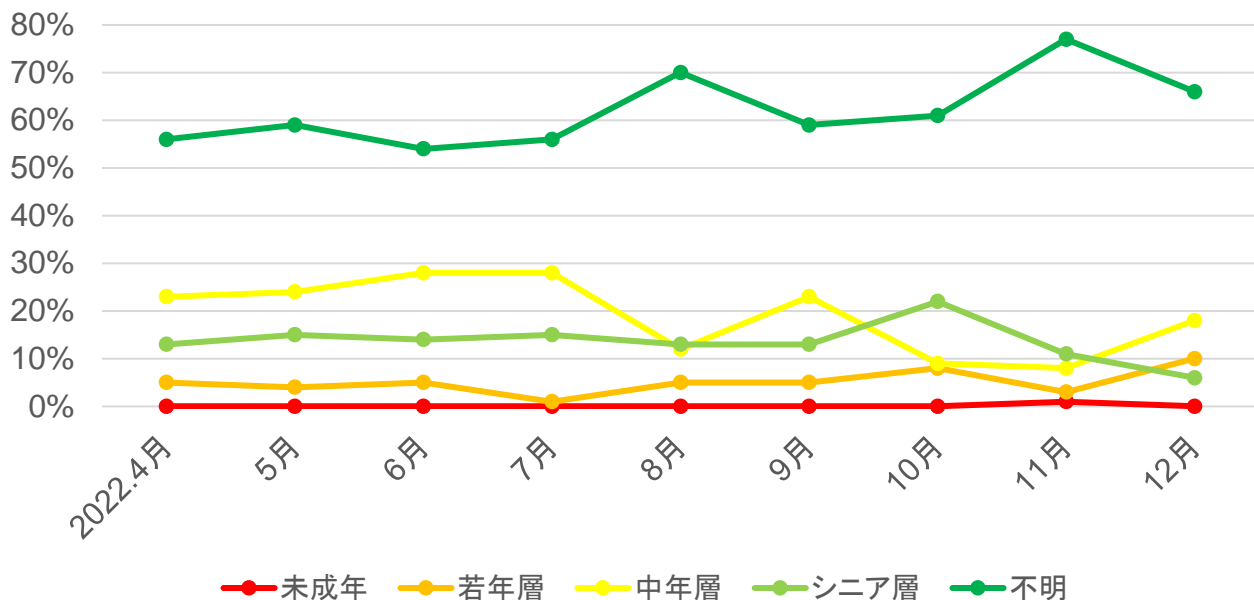

出典:観光予報プラットフォーム

全国の宿泊動向【岐阜県】

○年齢別

○参加形態

○居住地

岐阜県内の宿泊動向

総宿泊者数推移(月別)

単位:千人

	4月	5月	6月	7月	8月	9月	10月	11月	12月	1月	2月	3月
岐阜地域	45	73	50	67	99	48	68	59	51			
西濃地域	8	8	6	8	9	8	7	6	8			
中濃地域	5	5	4	9	22	4	9	8	9			
東濃地域	15	22	14	16	22	6	12	10	80			
飛騨南部地域	132	208	147	149	253	151	191	170	162			
飛騨地域	223	437	252	300	470	164	268	237	222			

出典:観光予報プラットフォーム

岐阜県の宿泊動向【岐阜地域】

○年齢別

○参加形態

○居住地

岐阜県の宿泊動向【西濃地域】

○年齢別

○参加形態

出典: 観光予報プラットフォーム

岐阜県の宿泊動向【中濃地域】

○年齢別

○参加形態

出典：観光予報プラットフォーム

岐阜県の宿泊動向【東濃地域】

○年齢別

○参加形態