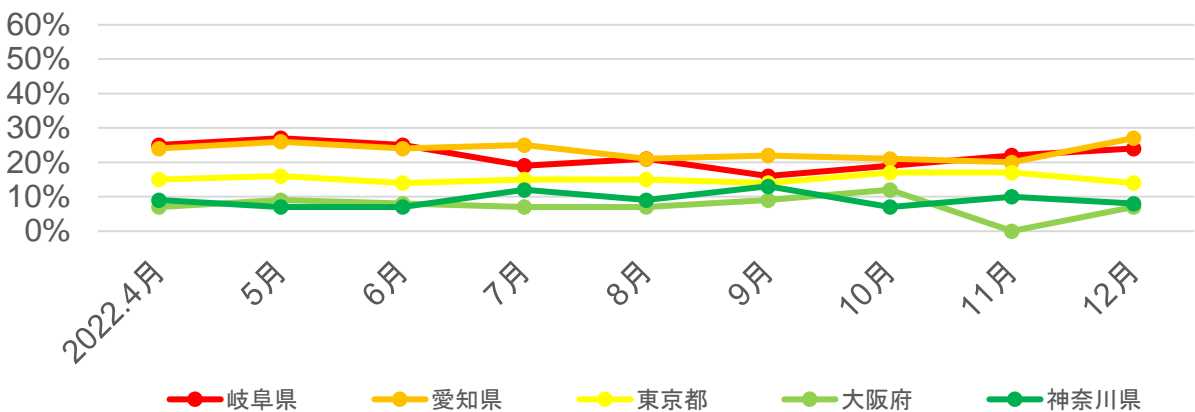

出典:観光予報プラットフォーム

全国の宿泊動向【岐阜県】

○年齢別

○参加形態

○居住地

岐阜県内の宿泊動向

総宿泊者数推移(月別)

単位:千人

	4月	5月	6月	7月	8月	9月	10月	11月	12月	1月	2月	3月
岐阜地域	45	73	50	67	99	48	68	59	51			
西濃地域	8	8	6	8	9	8	7	6	8			
中濃地域	5	5	4	9	22	4	9	8	9			
東濃地域	15	22	14	16	22	6	12	10	80			
飛騨南部地域	132	208	147	149	253	151	191	170	162			
飛騨地域	223	437	252	300	470	164	268	237	222			

出典:観光予報プラットフォーム

岐阜県の宿泊動向【岐阜地域】

○年齢別

○参加形態

○居住地

岐阜県の宿泊動向【西濃地域】

○年齢別

○参加形態

出典: 観光予報プラットフォーム

岐阜県の宿泊動向【中濃地域】

○年齢別

○参加形態

出典：観光予報プラットフォーム

岐阜県の宿泊動向【東濃地域】

○年齢別

○参加形態