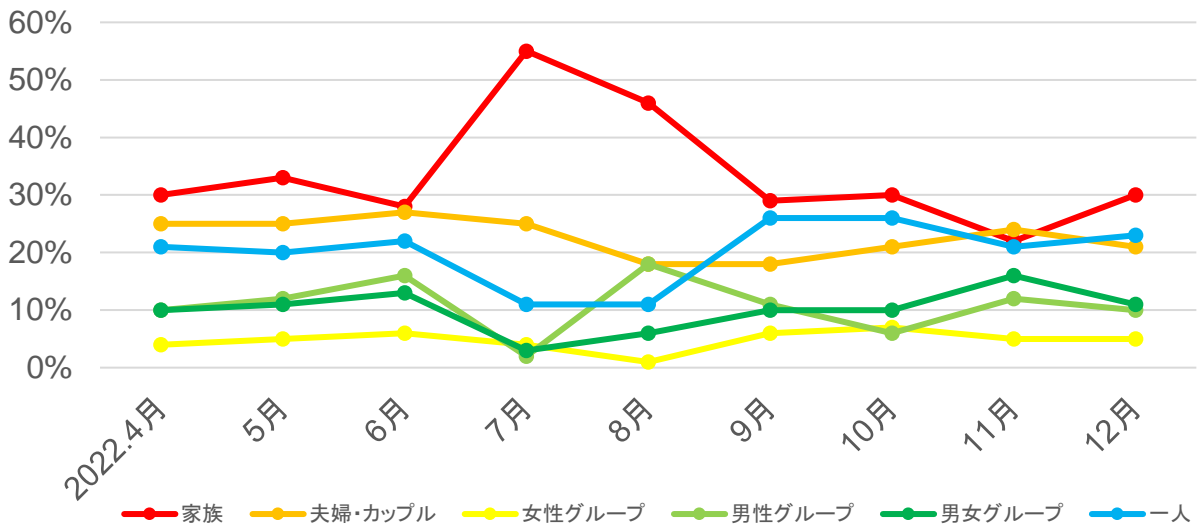

出典:観光予報プラットフォーム

岐阜県の宿泊動向【岐阜地域】

○年齢別

○参加形態

○居住地

岐阜県の宿泊動向【西濃地域】

○年齢別

○参加形態

出典: 観光予報プラットフォーム

岐阜県の宿泊動向【中濃地域】

○年齢別

○参加形態

出典：観光予報プラットフォーム

岐阜県の宿泊動向【東濃地域】

○年齢別

○参加形態

出典：観光予報プラットフォーム

岐阜県の宿泊動向【飛騨南部地域】

○年齢別

○参加形態

○居住地

岐阜県の宿泊動向【飛騨地域】

○年齢別

○参加形態

○居住地

Webサイト運用実績

○岐阜の旅ガイドの運用実績

項目	4月	5月	6月	7月	8月	9月	10月	11月	12月	1月	2月	3月	合計	年平均	前年比
セッション	423,794	436,473	359,024	399,548	538,073	396,800	530,242	831,966	570,296	—	—	—	4,486,222	498,469	183%
ユーザー	340,824	351,194	284,081	320,734	427,498	316,356	417,038	678,179	463,138	—	—	—	3,599,042	399,894	184%
PV	735,183	764,990	639,634	704,056	930,707	680,992	912,762	1,219,867	1,019,579	—	—	—	7,607,770	845,308	165%
平均PV	1.73	1.75	1.78	1.76	1.74	1.72	1.72	1.47	1.79	—	—	—	—	1.72	91%
平均セッション時間	0:01:10	0:01:15	0:01:16	0:01:14	0:01:13	0:01:14	0:01:18	0:00:51	0:00:44	—	—	—	—	0.00	82%
直帰率	77%	77%	75%	77%	77%	74%	76%	81%	54%	—	—	—	—	75%	101%
新規セッション率	75%	74%	74%	76%	75%	75%	74%	78%	76%	—	—	—	—	75%	101%
リポートセッション率	25%	26%	26%	24%	25%	25%	26%	22%	24%	—	—	—	—	25%	98%