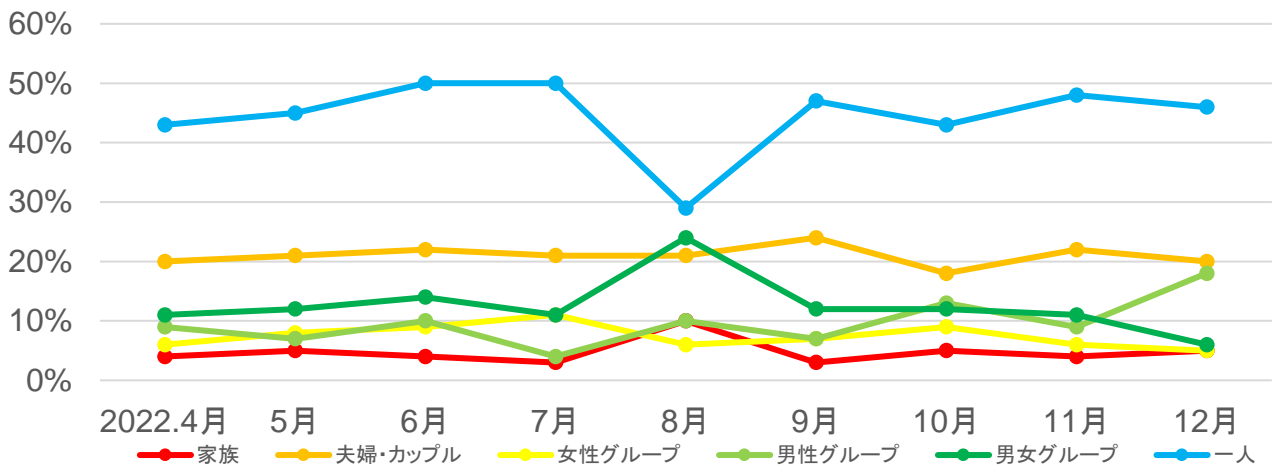

出典:観光予報プラットフォーム

全国の宿泊動向【岐阜県】

○年齢別

○参加形態

○居住地

岐阜県内の宿泊動向

総宿泊者数推移(月別)

単位:千人

	4月	5月	6月	7月	8月	9月	10月	11月	12月	1月	2月	3月
岐阜地域	45	73	50	67	99	48	68	59	51			
西濃地域	8	8	6	8	9	8	7	6	8			
中濃地域	5	5	4	9	22	4	9	8	9			
東濃地域	15	22	14	16	22	6	12	10	80			
飛騨南部地域	132	208	147	149	253	151	191	170	162			
飛騨地域	223	437	252	300	470	164	268	237	222			

出典:観光予報プラットフォーム

岐阜県の宿泊動向【岐阜地域】

○年齢別

○参加形態

○居住地

岐阜県の宿泊動向【西濃地域】

○年齢別

○参加形態

出典: 観光予報プラットフォーム

岐阜県の宿泊動向【中濃地域】

○年齢別

○参加形態

出典：観光予報プラットフォーム

岐阜県の宿泊動向【東濃地域】

○年齢別

○参加形態