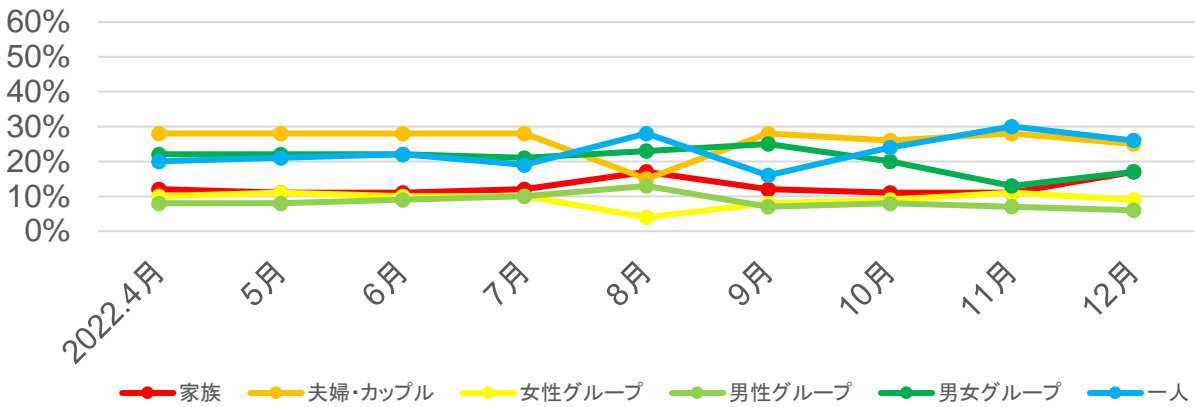

出典:観光予報プラットフォーム

全国の宿泊動向【岐阜県】

○年齢別

○参加形態

○居住地

岐阜県内の宿泊動向

総宿泊者数推移(月別)

単位:千人

	4月	5月	6月	7月	8月	9月	10月	11月	12月	1月	2月	3月
岐阜地域	45	73	50	67	99	48	68	59	51			
西濃地域	8	8	6	8	9	8	7	6	8			
中濃地域	5	5	4	9	22	4	9	8	9			
東濃地域	15	22	14	16	22	6	12	10	80			
飛騨南部地域	132	208	147	149	253	151	191	170	162			
飛騨地域	223	437	252	300	470	164	268	237	222			

出典:観光予報プラットフォーム

岐阜県の宿泊動向【岐阜地域】

○年齢別

○参加形態

○居住地

岐阜県の宿泊動向【西濃地域】

○年齢別

○参加形態

出典: 観光予報プラットフォーム

岐阜県の宿泊動向【中濃地域】

○年齢別

○参加形態

出典：観光予報プラットフォーム

岐阜県の宿泊動向【東濃地域】

○年齢別

○参加形態