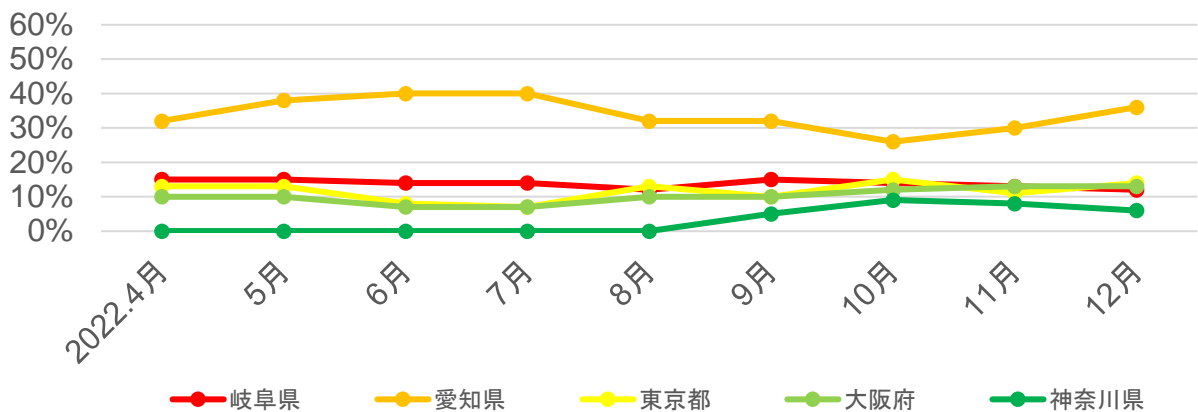

出典:観光予報プラットフォーム

岐阜県の宿泊動向【岐阜地域】

○年齢別

○参加形態

○居住地

岐阜県の宿泊動向【西濃地域】

○年齢別

○参加形態

出典: 観光予報プラットフォーム

岐阜県の宿泊動向【中濃地域】

○年齢別

○参加形態

出典：観光予報プラットフォーム

岐阜県の宿泊動向【東濃地域】

○年齢別

○参加形態

出典：観光予報プラットフォーム

岐阜県の宿泊動向【飛騨南部地域】

○年齢別

○参加形態

○居住地

岐阜県の宿泊動向【飛騨地域】

○年齢別

○参加形態

○居住地

Webサイト運用実績

○岐阜の旅ガイドの運用実績

項目	4月	5月	6月	7月	8月	9月	10月	11月	12月	1月	2月	3月	合計	年平均	前年比
セッション	423,794	436,473	359,024	399,548	538,073	396,800	530,242	831,966	570,296	—	—	—	4,486,222	498,469	183%
ユーザー	340,824	351,194	284,081	320,734	427,498	316,356	417,038	678,179	463,138	—	—	—	3,599,042	399,894	184%
PV	735,183	764,990	639,634	704,056	930,707	680,992	912,762	1,219,867	1,019,579	—	—	—	7,607,770	845,308	165%
平均PV	1.73	1.75	1.78	1.76	1.74	1.72	1.72	1.47	1.79	—	—	—	—	1.72	91%
平均セッション時間	0:01:10	0:01:15	0:01:16	0:01:14	0:01:13	0:01:14	0:01:18	0:00:51	0:00:44	—	—	—	—	0.00	82%
直帰率	77%	77%	75%	77%	77%	74%	76%	81%	54%	—	—	—	—	75%	101%
新規セッション率	75%	74%	74%	76%	75%	75%	74%	78%	76%	—	—	—	—	75%	101%
リポートセッション率	25%	26%	26%	24%	25%	25%	26%	22%	24%	—	—	—	—	25%	98%