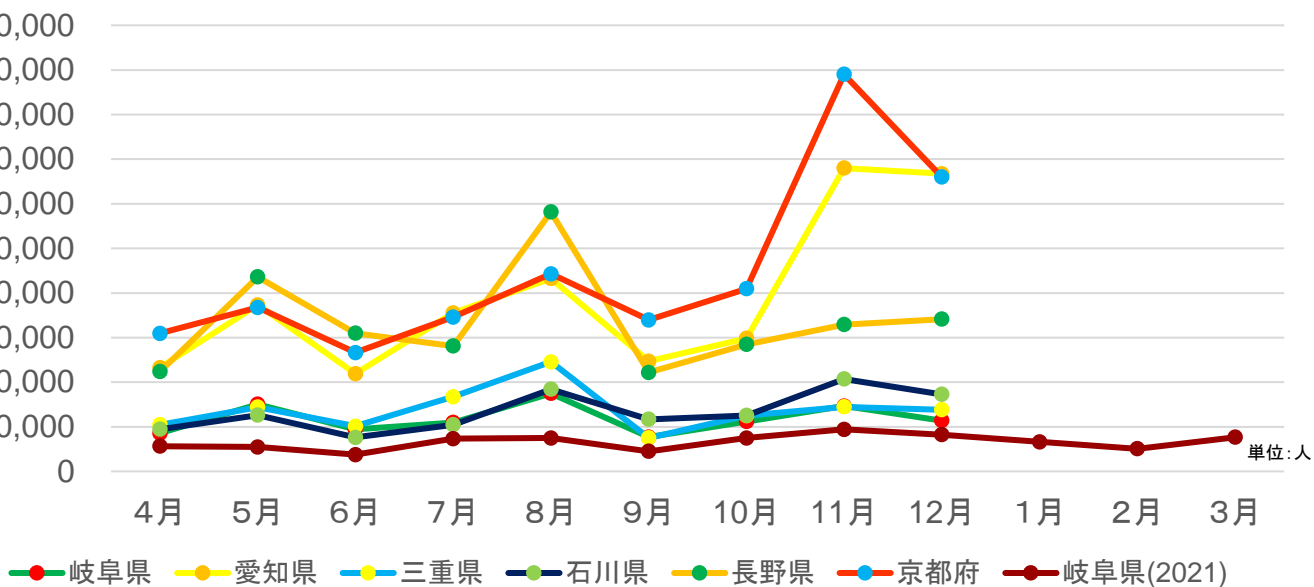

【WEBサイト】

・全国旅行支援の開始に合わせてWEB広告を出したことにより、アクセス数が増加した。一方で、平均PV、平均セッション時間等のサイト回遊を示す数値が減少した。

【SNS】

・WEBサイトと同様に広告を出したことにより、リーチ数が増加した。

Instagramでは11月に前月比334%となった。

【Topics 3】

○ぎふ旅コイン

【ユーザー／加盟店登録、ポイント利用状況】

・全国旅行支援の開始もあり、登録者が大幅に増加し、加盟店、利用ポイントの大幅増につながっている。

【県別登録者】

・登録者は全国に広がったが、引き続き愛知県の割合が多い。

また、大阪府、東京都、神奈川県が上位に入った。

【地域別利用ポイント】

・飛騨地方での高い利用が続いているが、12月には50%を下回っている。

その他の地域では、岐阜地方での12月の増加が顕著である。

全国の宿泊動向

○総宿泊者数推移(月別)

単位:千人

	4月	5月	6月	7月	8月	9月	10月	11月	12月	1月	2月	3月
岐阜県	428	753	472	549	856	384	558	733	570			
愛知県	1,163	1,867	1,096	1,778	2,163	1,234	1,492	3,400	3,337			
三重県	523	721	508	838	1,229	377	625	724	691			
石川県	473	632	382	523	921	584	627	1,036	864			
長野県	1,118	2,182	1,549	1,406	2,909	1,110	1,423	1,647	1,707			
京都府	1,548	1,838	1,333	1,730	2,215	1,698	2,048	4,451	3,299			

出典:観光予報プラットフォーム

全国の宿泊動向【岐阜県】

○年齢別

○参加形態

○居住地

岐阜県内の宿泊動向

総宿泊者数推移(月別)

単位:千人