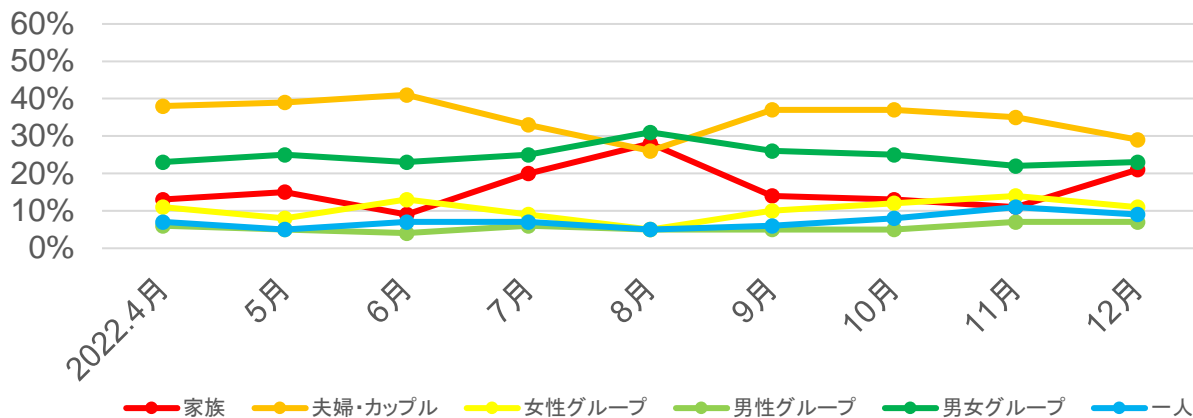

・全国旅行支援の開始もあり、登録者が大幅に増加し、加盟店、利用ポイントの大幅増につながっている。

【県別登録者】

・登録者は全国に広がったが、引き続き愛知県の割合が多い。

また、大阪府、東京都、神奈川県が上位に入った。

【地域別利用ポイント】

・飛騨地方での高い利用が続いているが、12月には50%を下回っている。

その他の地域では、岐阜地方での12月の増加が顕著である。

全国の宿泊動向

○総宿泊者数推移(月別)

単位:千人

	4月	5月	6月	7月	8月	9月	10月	11月	12月	1月	2月	3月
岐阜県	428	753	472	549	856	384	558	733	570			
愛知県	1,163	1,867	1,096	1,778	2,163	1,234	1,492	3,400	3,337			
三重県	523	721	508	838	1,229	377	625	724	691			
石川県	473	632	382	523	921	584	627	1,036	864			
長野県	1,118	2,182	1,549	1,406	2,909	1,110	1,423	1,647	1,707			
京都府	1,548	1,838	1,333	1,730	2,215	1,698	2,048	4,451	3,299			

出典:観光予報プラットフォーム

全国の宿泊動向【岐阜県】

○年齢別

○参加形態

○居住地

岐阜県内の宿泊動向

総宿泊者数推移(月別)

単位:千人

	4月	5月	6月	7月	8月	9月	10月	11月	12月	1月	2月	3月
岐阜地域	45	73	50	67	99	48	68	59	51			
西濃地域	8	8	6	8	9	8	7	6	8			
中濃地域	5	5	4	9	22	4	9	8	9			
東濃地域	15	22	14	16	22	6	12	10	80			
飛騨南部地域	132	208	147	149	253	151	191	170	162			
飛騨地域	223	437	252	300	470	164	268	237	222			