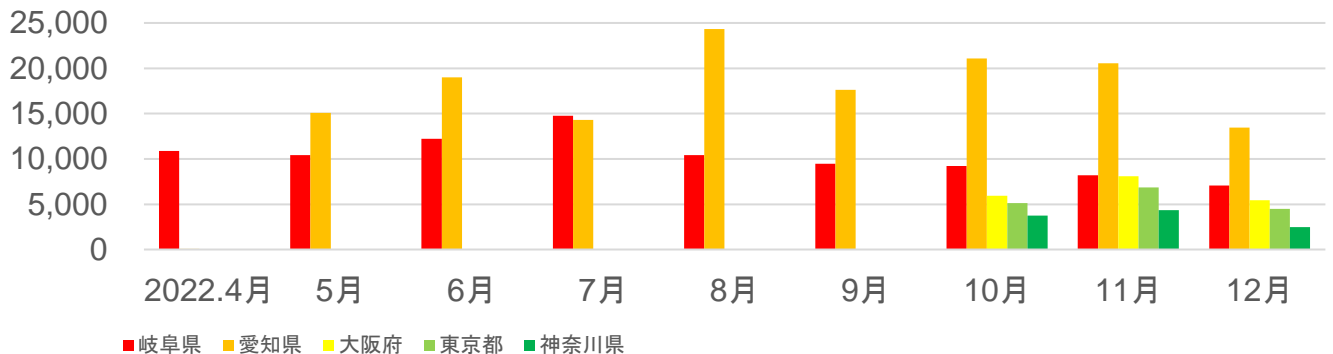

○岐阜の旅ガイドPV数(閲覧数)TOP15

順位	10月	11月	12月
1位	全国旅行支援の「ぎふ旅コイン」付与について	全国旅行支援の「ぎふ旅コイン」付与について	全国旅行支援の「ぎふ旅コイン」付与について
2位	令和4年度“ほっと一息、ぎふの旅”キャンペーン(第2弾)期間延長(10月10日まで)!	名もなき池(通称:モネの池)	瑞浪バサラカーニバル
3位	名もなき池(通称:モネの池)	秋の岐阜をめぐる、おすすめ紅葉名所	ぎふ旅コイン「道の駅スタンプラリー」攻略ガイド
4位	馬籠宿	大矢田神社もみじ谷	名もなき池(通称:モネの池)
5位	“ほっと一息、ぎふの旅”キャンペーン(全国旅行支援)スタート! 電子クーポン「ぎふ旅コイン」も。	地元フォトグラファー厳選! 岐阜県の絶景紅葉6選	中山道宿場町探訪! 町並み散策、史跡めぐり、ご当地グルメを徹底ガイド
6位	岐阜市産業・農業祭〜ぎふ信長まつり〜	令和4年度“ほっと一息、ぎふの旅”キャンペーン(第2弾)期間延長(10月10日まで)!	“ほっと一息、ぎふの旅”キャンペーン(全国旅行支援)期間延長! 電子クーポン「ぎふ旅コイン」も。
7位	ぎふ旅スタンプラリー「ひだ・みの戦国めぐり」攻略ガイド	岐阜城	センスの良いお菓子が喜ばせたい! 岐阜の今っぽい土産10選
8位	恵那峡	馬籠宿	ぎふ旅スタンプラリー「私が出逢う東美濃」
9位	岐阜城	岐阜市産業・農業祭〜ぎふ信長まつり〜	岐阜城
10位	中津川ふるさとじまん祭・菓子まつり	苗木城跡	馬籠宿
11位	秋の岐阜をめぐる、おすすめ紅葉名所	恵那峡	冬の夜デート♡岐阜のイルミネーション
12位	モデルコース一覧	“ほっと一息、ぎふの旅”キャンペーン(全国旅行支援)スタート! 電子クーポン「ぎふ旅コイン」も。	飛騨高山 古い町並
13位	苗木城跡	曾木公園もみじライトアップ	ぎふ旅スタンプラリー「ひだ・みの戦国めぐり」攻略ガイド
14位	飛騨高山 古い町並	付知峡	地元フォトグラファー厳選! 岐阜県の絶景紅葉6選
15位	付知峡	ぎふ旅スタンプラリー「ひだ・みの戦国めぐり」攻略ガイド	世界遺産 白川郷合掌造り集落

ぎふ旅コインの利用状況

ユーザー/加盟店登録状況

ポイント利用状況

県別登録者数

※大阪府、東京都、神奈川県は
全国旅行支援が開始された10月以降を計測

業種別利用ポイントの割合

地域別利用ポイントの割合