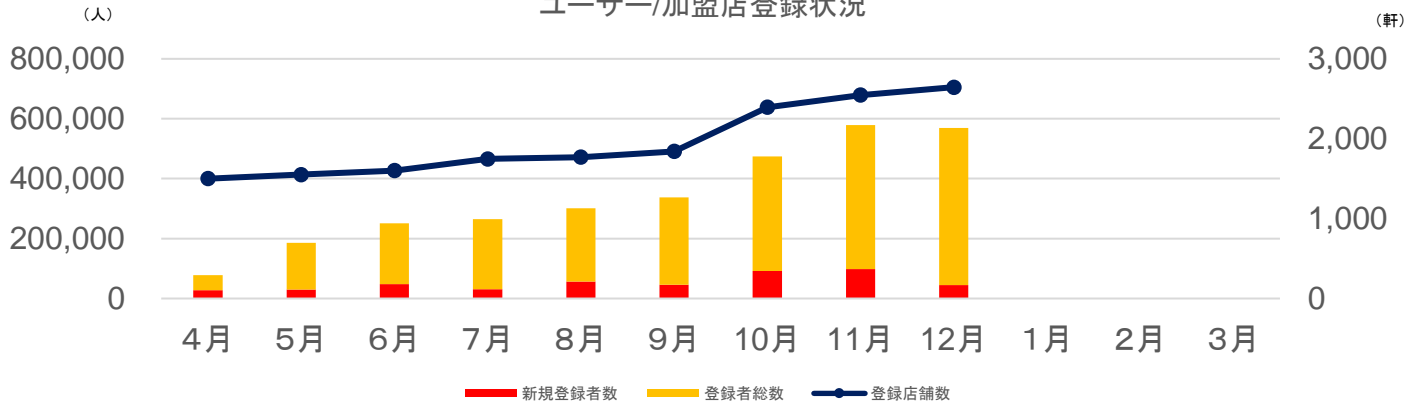

ぎふ旅コインの利用状況

ユーザー/加盟店登録状況