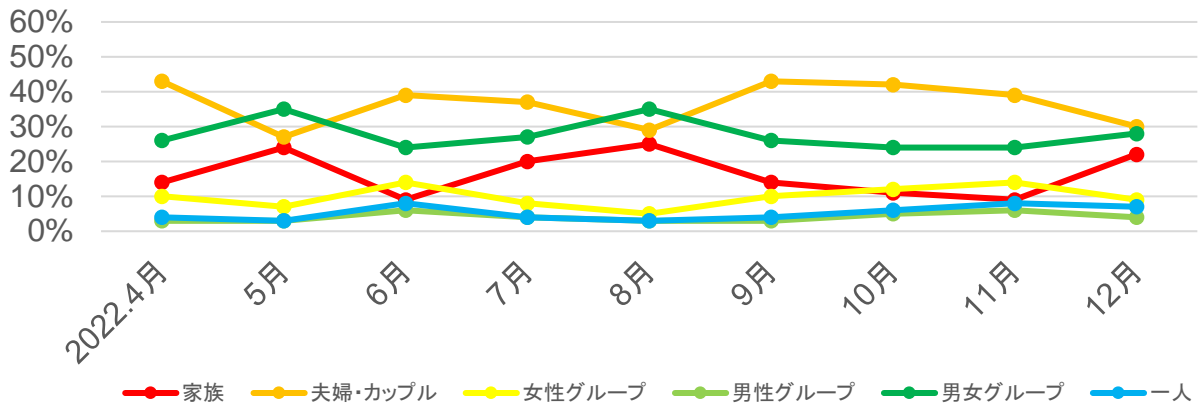

出典:観光予報プラットフォーム

岐阜県の宿泊動向【岐阜地域】

○年齢別

○参加形態

○居住地

岐阜県の宿泊動向【西濃地域】

○年齢別

○参加形態

出典: 観光予報プラットフォーム

岐阜県の宿泊動向【中濃地域】

○年齢別

○参加形態

出典：観光予報プラットフォーム

岐阜県の宿泊動向【東濃地域】

○年齢別

○参加形態

出典：観光予報プラットフォーム

岐阜県の宿泊動向【飛騨南部地域】

○年齢別

○参加形態

○居住地

岐阜県の宿泊動向【飛騨地域】

○年齢別

○参加形態

○居住地

Webサイト運用実績

○岐阜の旅ガイドの運用実績

項目	4月	5月	6月	7月	8月	9月	10月	11月	12月	1月	2月	3月	合計	年平均	前年比
セッション	423,794	436,473	359,024	399,548	538,073	396,800	530,242	831,966	570,296	—	—	—	4,486,222	498,469	183%
ユーザー	340,824	351,194	284,081	320,734	427,498	316,356	417,038	678,179	463,138	—	—	—	3,599,042	399,894	184%
PV	735,183	764,990	639,634	704,056	930,707	680,992	912,762	1,219,867	1,019,579	—	—	—	7,607,770	845,308	165%
平均PV	1.73	1.75	1.78	1.76	1.74	1.72	1.72	1.47	1.79	—	—	—	—	1.72	91%
平均セッション時間	0:01:10	0:01:15	0:01:16	0:01:14	0:01:13	0:01:14	0:01:18	0:00:51	0:00:44	—	—	—	—	0.00	82%
直帰率	77%	77%	75%	77%	77%	74%	76%	81%	54%	—	—	—	—	75%	101%
新規セッション率	75%	74%	74%	76%	75%	75%	74%	78%	76%	—	—	—	—	75%	101%
リポートセッション率	25%	26%	26%	24%	25%	25%	26%	22%	24%	—	—	—	—	25%	98%