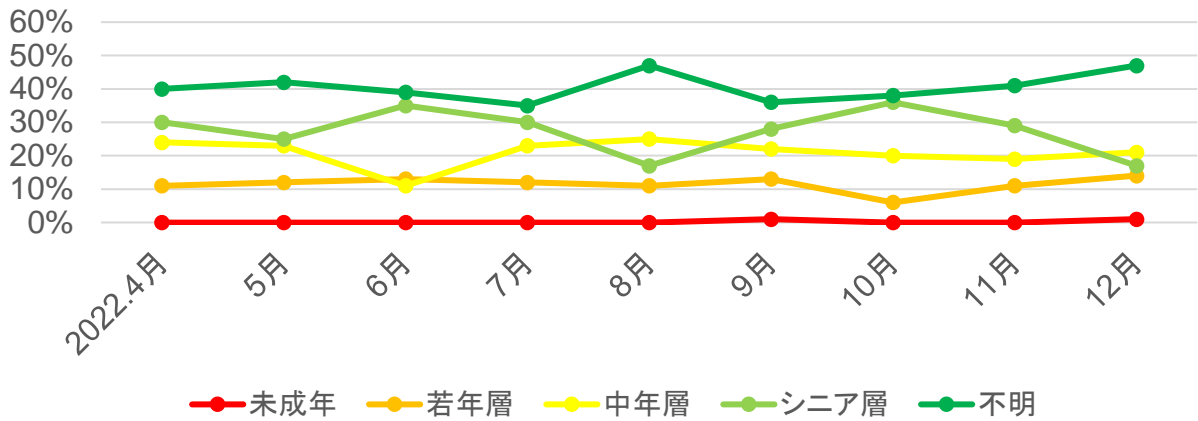

出典:観光予報プラットフォーム

岐阜県の宿泊動向【岐阜地域】

○年齢別

○参加形態

○居住地

岐阜県の宿泊動向【西濃地域】

○年齢別

○参加形態

出典: 観光予報プラットフォーム

岐阜県の宿泊動向【中濃地域】

○年齢別

○参加形態

出典：観光予報プラットフォーム

岐阜県の宿泊動向【東濃地域】

○年齢別

○参加形態

出典：観光予報プラットフォーム

岐阜県の宿泊動向【飛騨南部地域】

○年齢別

○参加形態

○居住地

岐阜県の宿泊動向【飛騨地域】

○年齢別

○参加形態

○居住地

Webサイト運用実績

○岐阜の旅ガイドの運用実績

項目	4月	5月	6月	7月	8月	9月	10月	11月	12月	1月	2月	3月	合計	年平均	前年比
セッション	423,794	436,473	359,024	399,548	538,073	396,800	530,242	831,966	570,296	—	—	—	4,486,222	498,469	183%
ユーザー	340,824	351,194	284,081	320,734	427,498	316,356	417,038	678,179	463,138	—	—	—	3,599,042	399,894	184%
PV	735,183	764,990	639,634	704,056	930,707	680,992	912,762	1,219,867	1,019,579	—	—	—	7,607,770	845,308	165%
平均PV	1.73	1.75	1.78	1.76	1.74	1.72	1.72	1.47	1.79	—	—	—	—	1.72	91%
平均セッション時間	0:01:10	0:01:15	0:01:16	0:01:14	0:01:13	0:01:14	0:01:18	0:00:51	0:00:44	—	—	—	—	0.00	82%
直帰率	77%	77%	75%	77%	77%	74%	76%	81%	54%	—	—	—	—	75%	101%
新規セッション率	75%	74%	74%	76%	75%	75%	74%	78%	76%	—	—	—	—	75%	101%
リポートセッション率	25%	26%	26%	24%	25%	25%	26%	22%	24%	—	—	—	—	25%	98%