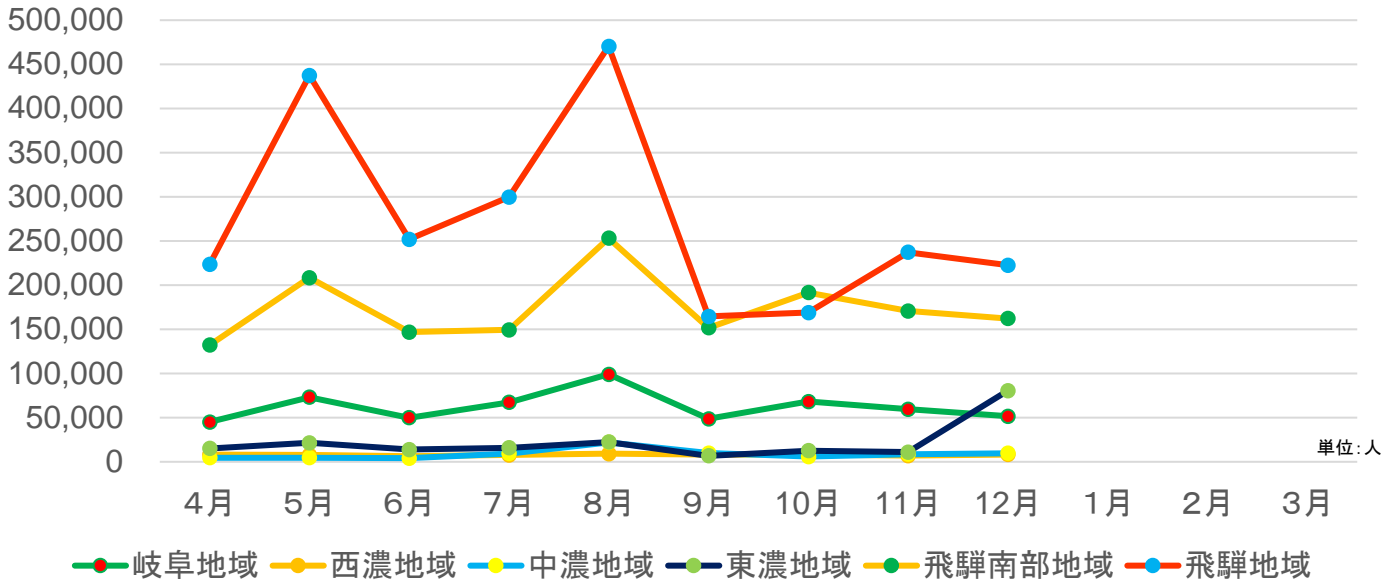

・全国旅行支援の開始もあり、登録者が大幅に増加し、加盟店、利用ポイントの大幅増につながっている。

【県別登録者】

・登録者は全国に広がったが、引き続き愛知県の割合が多い。

また、大阪府、東京都、神奈川県が上位に入った。

【地域別利用ポイント】

・飛騨地方での高い利用が続いているが、12月には50%を下回っている。

その他の地域では、岐阜地方での12月の増加が顕著である。

全国の宿泊動向

出典:観光予報プラットフォーム

全国の宿泊動向【岐阜県】

○年齢別

○参加形態

○居住地

岐阜県内の宿泊動向

総宿泊者数推移(月別)

単位:千人

	4月	5月	6月	7月	8月	9月	10月	11月	12月	1月	2月	3月
岐阜地域	45	73	50	67	99	48	68	59	51			
西濃地域	8	8	6	8	9	8	7	6	8			
中濃地域	5	5	4	9	22	4	9	8	9			
東濃地域	15	22	14	16	22	6	12	10	80			
飛騨南部地域	132	208	147	149	253	151	191	170	162			
飛騨地域	223	437	252	300	470	164	268	237	222			

出典:観光予報プラットフォーム

岐阜県の宿泊動向【岐阜地域】

○年齢別

○参加形態

○居住地

岐阜県の宿泊動向【西濃地域】

○年齢別

○参加形態