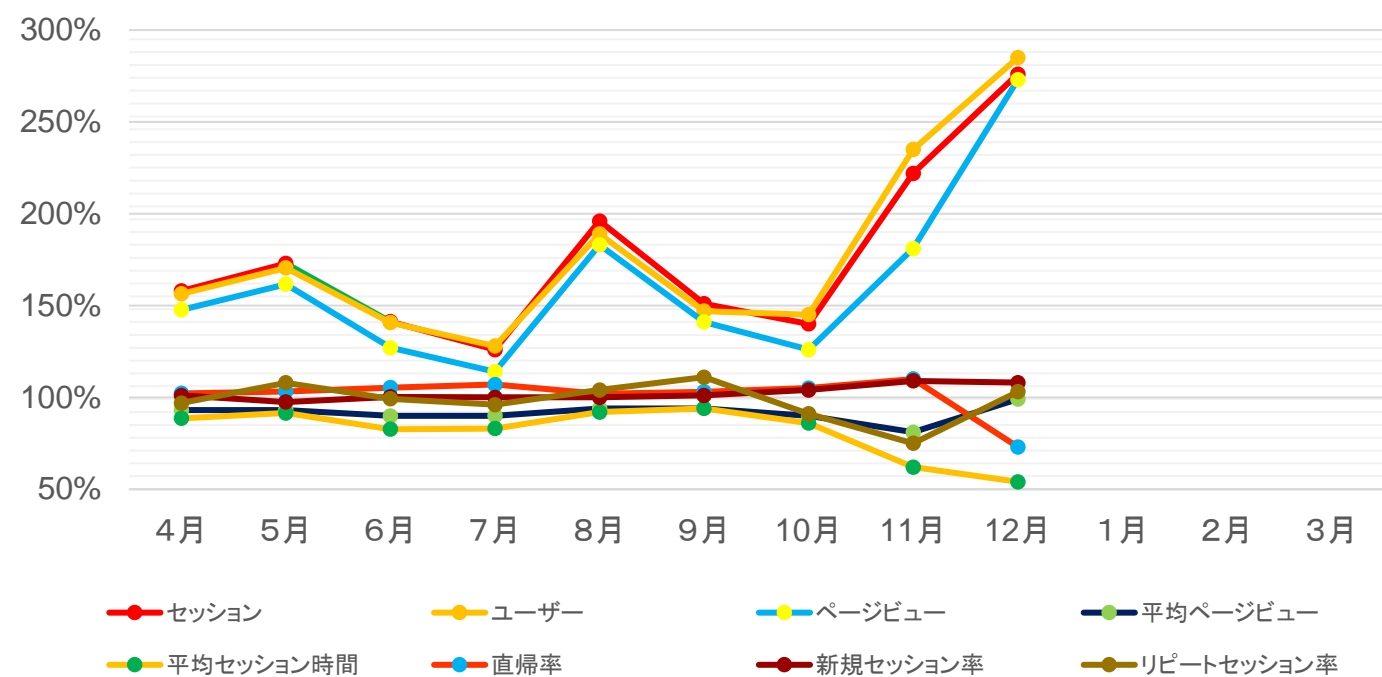

出典:観光予報プラットフォーム

岐阜県の宿泊動向【岐阜地域】

○年齢別

○参加形態

○居住地

岐阜県の宿泊動向【西濃地域】

○年齢別

○参加形態

出典: 観光予報プラットフォーム

岐阜県の宿泊動向【中濃地域】

○年齢別

○参加形態

出典：観光予報プラットフォーム

岐阜県の宿泊動向【東濃地域】

○年齢別

○参加形態

出典：観光予報プラットフォーム

岐阜県の宿泊動向【飛騨南部地域】

○年齢別

○参加形態

○居住地

岐阜県の宿泊動向【飛騨地域】

○年齢別

○参加形態

○居住地

Webサイト運用実績

○岐阜の旅ガイドの運用実績

項目	4月	5月	6月	7月	8月	9月	10月	11月	12月	1月	2月	3月	合計	年平均	前年比
セッション	423,794	436,473	359,024	399,548	538,073	396,800	530,242	831,966	570,296	—	—	—	4,486,222	498,469	183%
ユーザー	340,824	351,194	284,081	320,734	427,498	316,356	417,038	678,179	463,138	—	—	—	3,599,042	399,894	184%
PV	735,183	764,990	639,634	704,056	930,707	680,992	912,762	1,219,867	1,019,579	—	—	—	7,607,770	845,308	165%
平均PV	1.73	1.75	1.78	1.76	1.74	1.72	1.72	1.47	1.79	—	—	—	—	1.72	91%
平均セッション時間	0:01:10	0:01:15	0:01:16	0:01:14	0:01:13	0:01:14	0:01:18	0:00:51	0:00:44	—	—	—	—	0.00	82%
直帰率	77%	77%	75%	77%	77%	74%	76%	81%	54%	—	—	—	—	75%	101%
新規セッション率	75%	74%	74%	76%	75%	75%	74%	78%	76%	—	—	—	—	75%	101%
リポートセッション率	25%	26%	26%	24%	25%	25%	26%	22%	24%	—	—	—	—	25%	98%