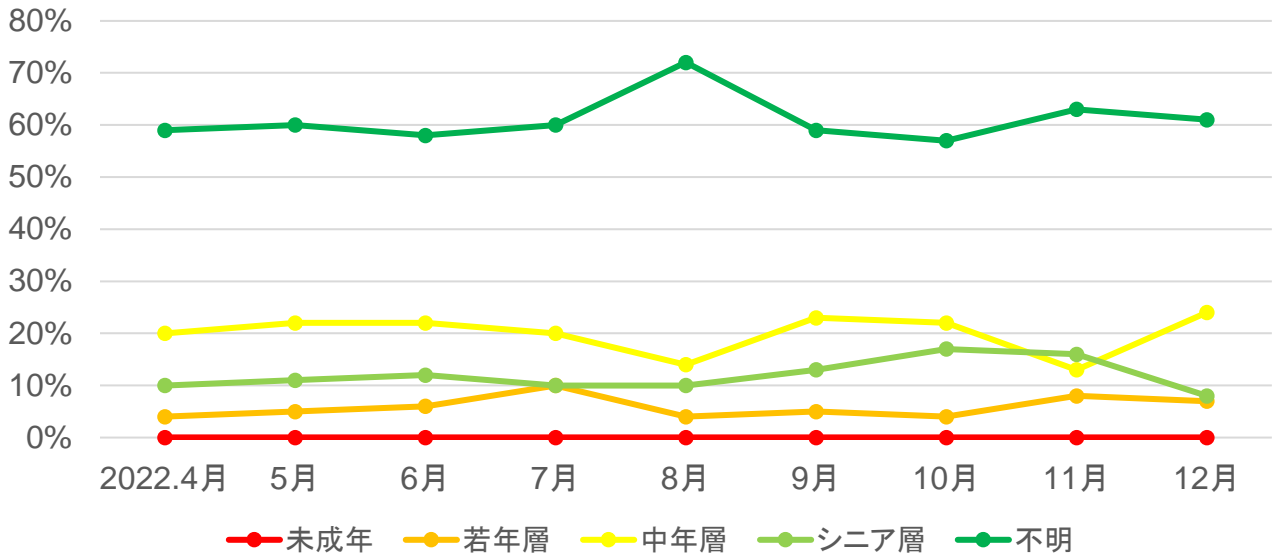

出典:観光予報プラットフォーム

全国の宿泊動向【岐阜県】

○年齢別

○参加形態

○居住地

岐阜県内の宿泊動向

総宿泊者数推移(月別)

単位:千人

	4月	5月	6月	7月	8月	9月	10月	11月	12月	1月	2月	3月
岐阜地域	45	73	50	67	99	48	68	59	51			
西濃地域	8	8	6	8	9	8	7	6	8			
中濃地域	5	5	4	9	22	4	9	8	9			
東濃地域	15	22	14	16	22	6	12	10	80			
飛騨南部地域	132	208	147	149	253	151	191	170	162			
飛騨地域	223	437	252	300	470	164	268	237	222			

出典:観光予報プラットフォーム

岐阜県の宿泊動向【岐阜地域】

○年齢別

○参加形態

○居住地

岐阜県の宿泊動向【西濃地域】

○年齢別

○参加形態

出典: 観光予報プラットフォーム

岐阜県の宿泊動向【中濃地域】

○年齢別

○参加形態

出典：観光予報プラットフォーム

岐阜県の宿泊動向【東濃地域】

○年齢別

○参加形態