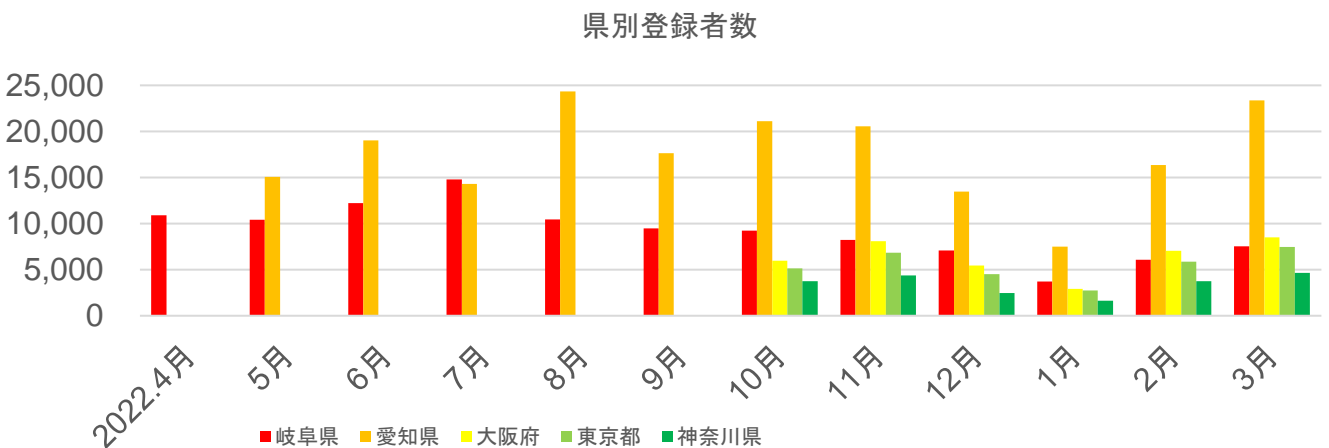

ぎふ旅コインの利用状況

※大阪府、東京都、神奈川県は
全国旅行支援が開始された10月以降を計測