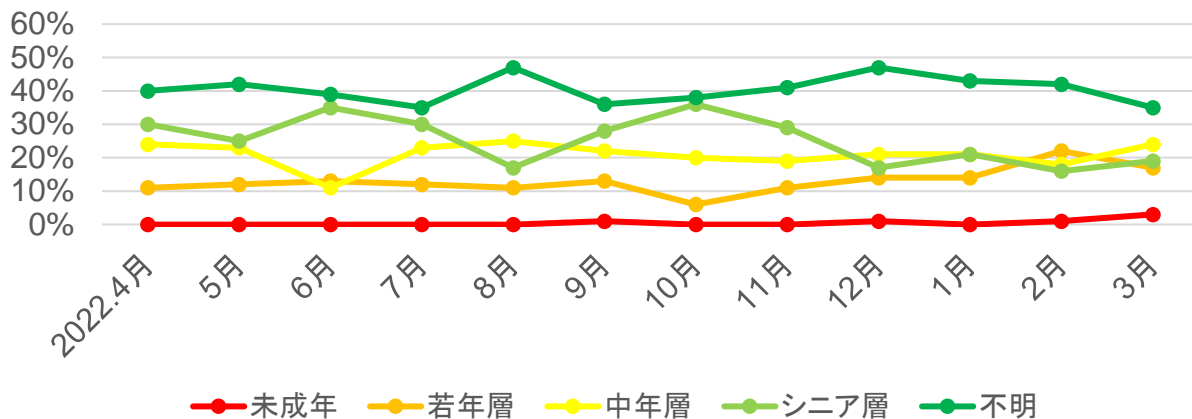

岐阜県の宿泊動向【飛騨南部地域】

○年齢別