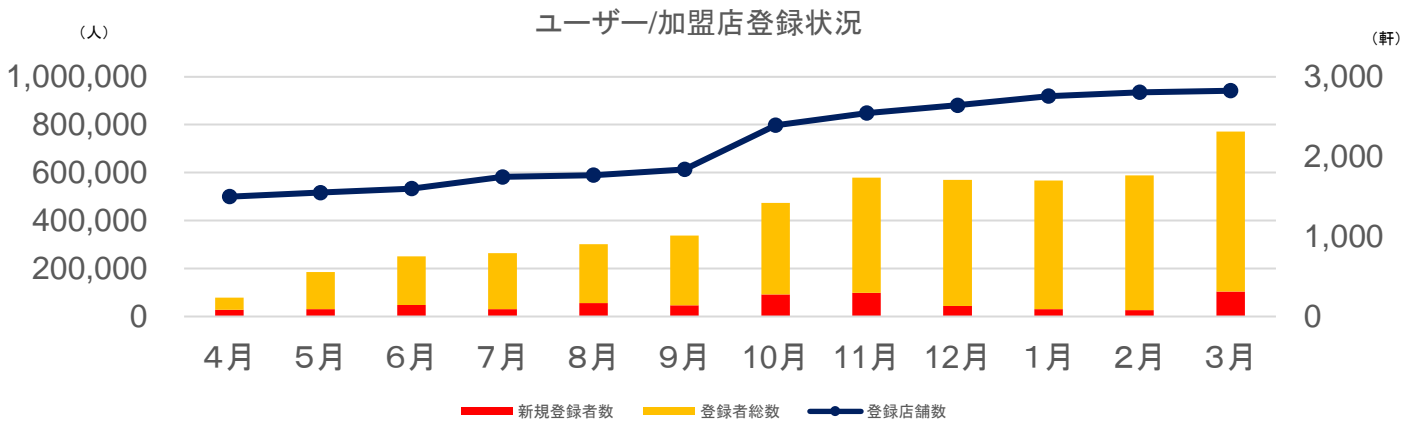

ぎふ旅コインの利用状況

※大阪府、東京都、神奈川県は
全国旅行支援が開始された10月以降を計測