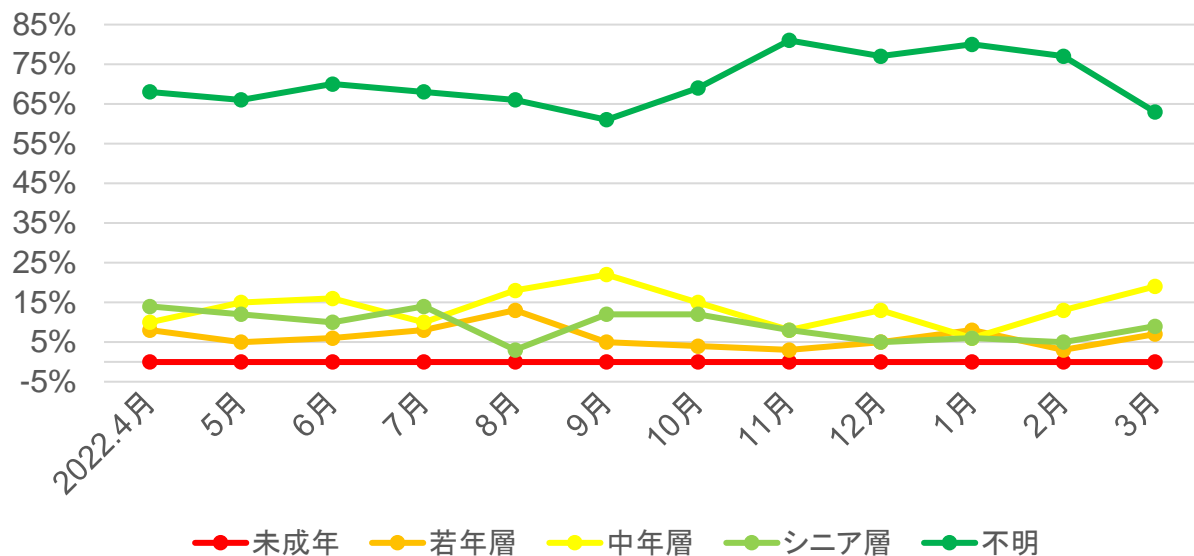

## ○年齢別

## ○参加形態

出典：観光予報プラットフォーム

# 岐阜県の宿泊動向【東濃地域】