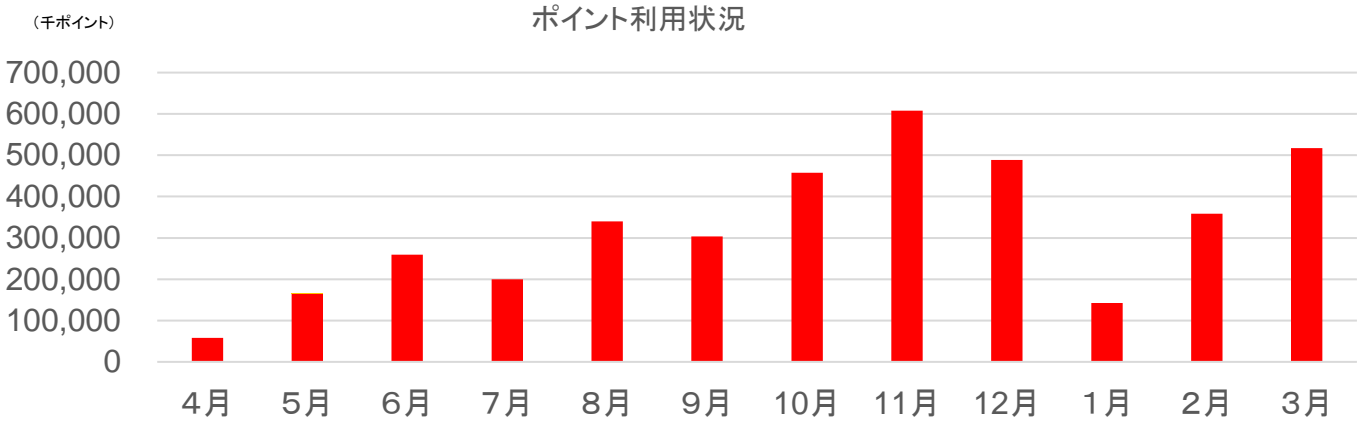

ぎふ旅コインの利用状況

※大阪府、東京都、神奈川県は
全国旅行支援が開始された10月以降を計測