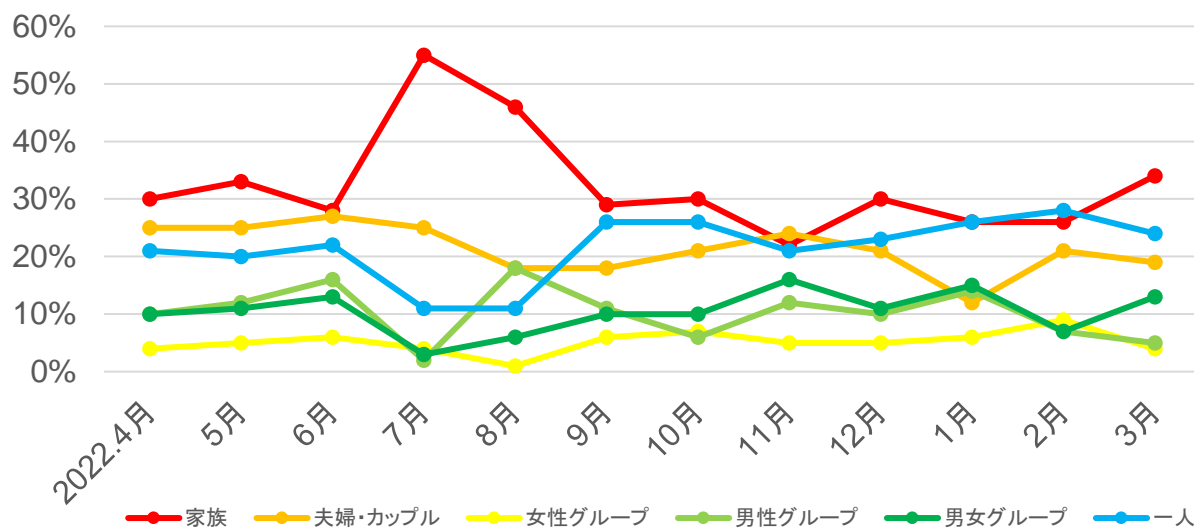

岐阜県の宿泊動向【東濃地域】

○年齢別

○参加形態

出典：観光予報プラットフォーム