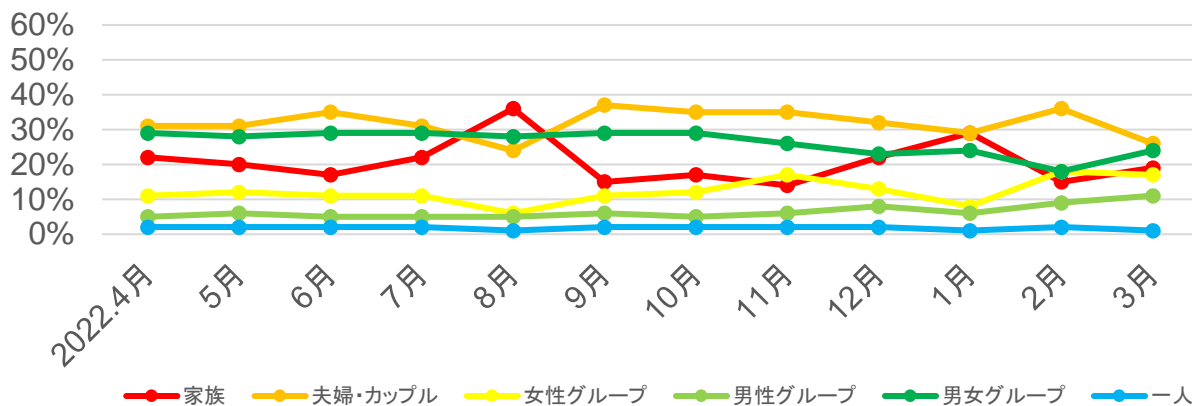

岐阜県の宿泊動向【飛騨南部地域】

○年齢別

○参加形態

○居住地