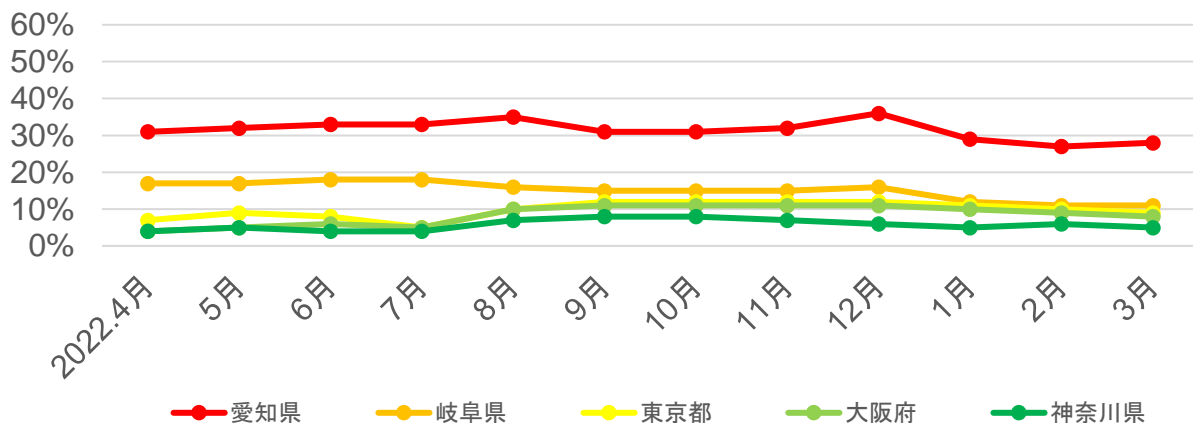

全国の宿泊動向【岐阜県】

○年齢別

○参加形態

○居住地