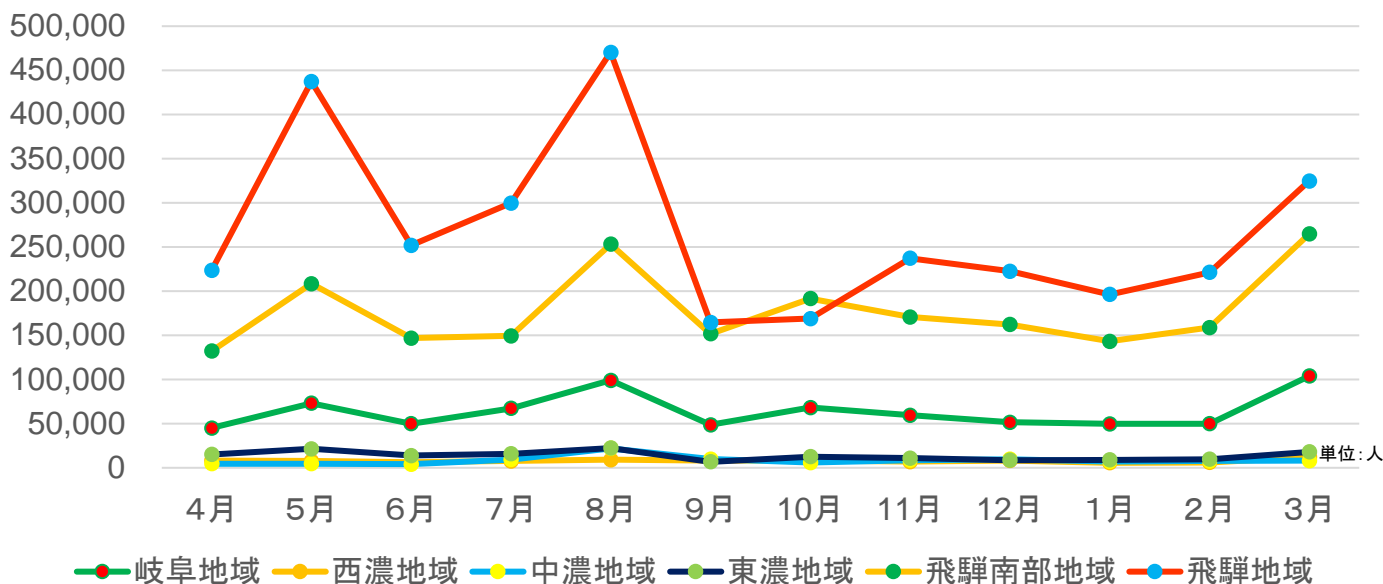

## ○年齢別

## ○参加形態

# 岐阜県内の宿泊動向

総宿泊者数推移(月別)

単位:千人

	4月	5月	6月	7月	8月	9月	10月	11月	12月	1月	2月	3月
岐阜地域	45	73	50	67	99	48	68	59	51	50	50	104
西濃地域	8	8	6	8	9	8	7	6	8	6	6	12
中濃地域	5	5	4	9	22	4	9	8	9	7	8	8
東濃地域	15	22	14	16	22	6	12	10	8	9	10	18
飛騨南部地域	132	208	147	149	253	151	191	170	162	143	159	265
飛騨地域	223	437	252	300	470	164	268	237	222	196	221	325