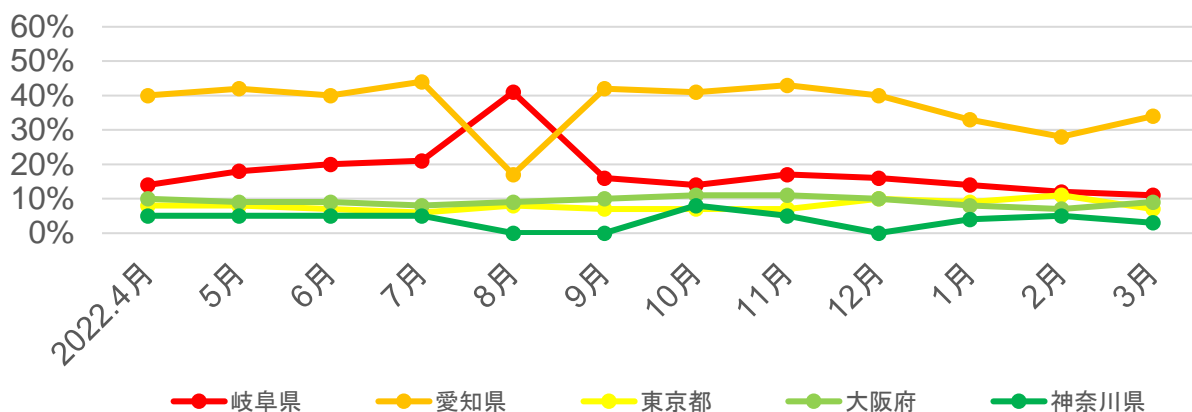

岐阜県の宿泊動向【飛騨南部地域】

○年齢別

○参加形態

○居住地