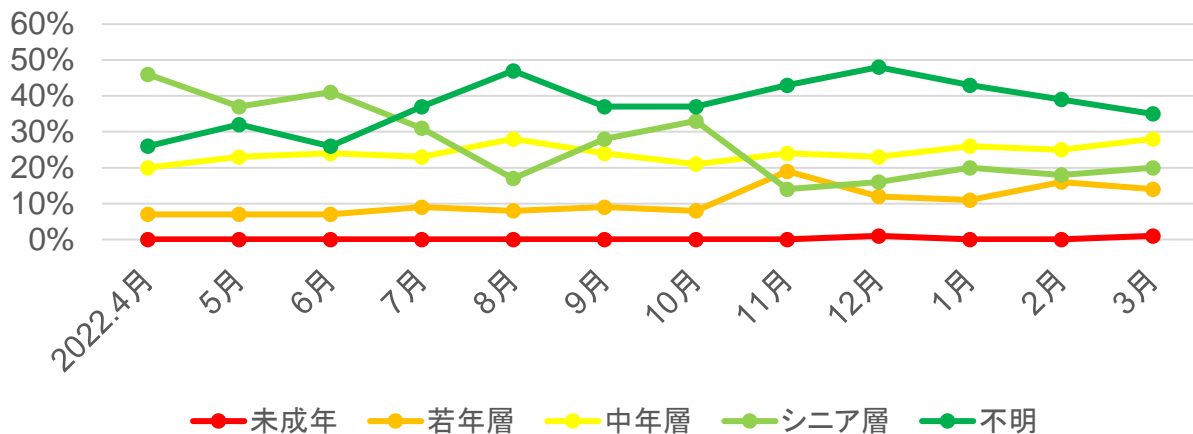

全国の宿泊動向【岐阜県】

○年齢別