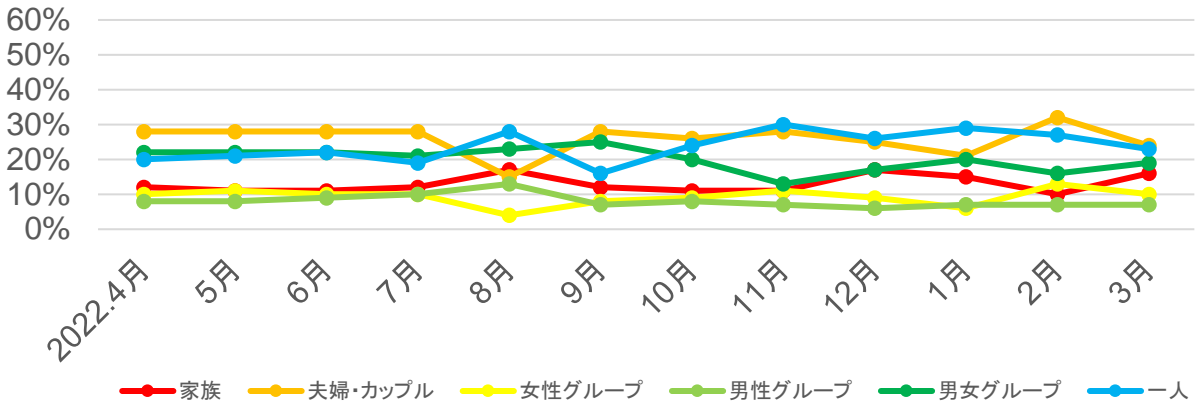

岐阜県の宿泊動向【岐阜地域】

○年齢別

○参加形態

○居住地