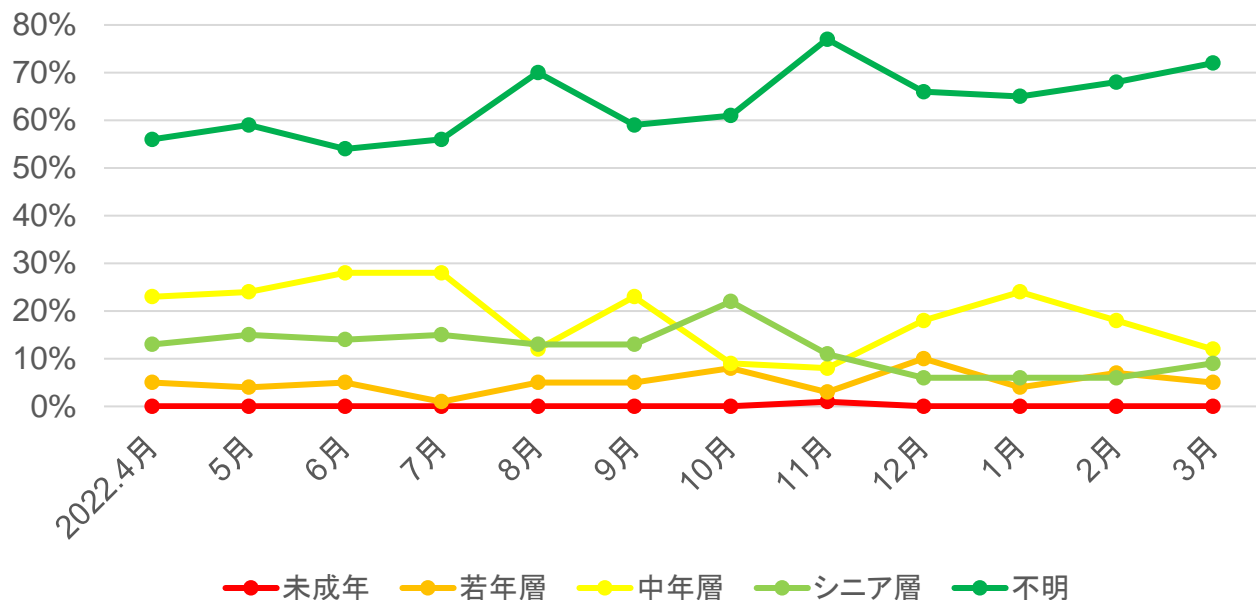

岐阜県の宿泊動向【中濃地域】

○年齢別