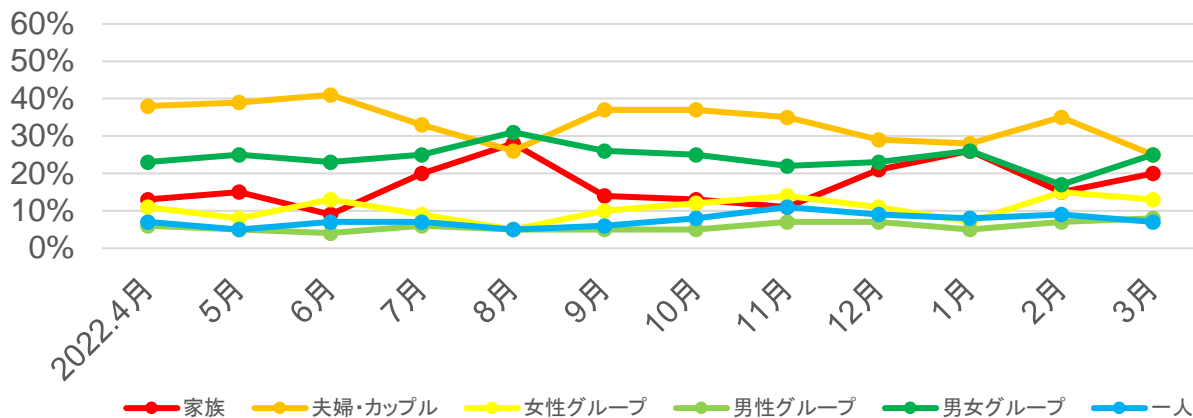

全国の宿泊動向【岐阜県】

○年齢別

○参加形態

○居住地