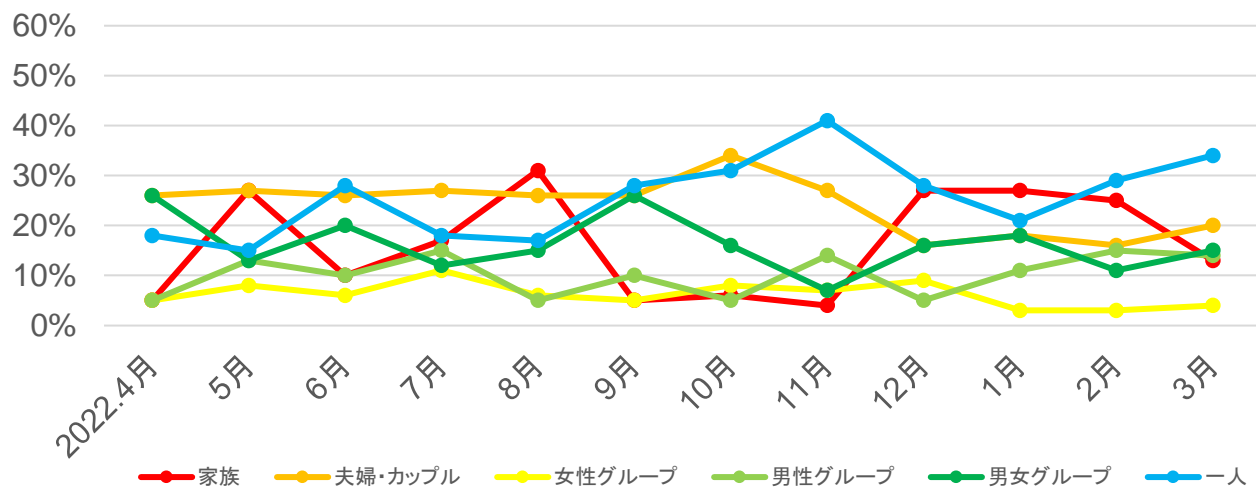

岐阜県の宿泊動向【中濃地域】

○年齢別

○参加形態

出典：観光予報プラットフォーム