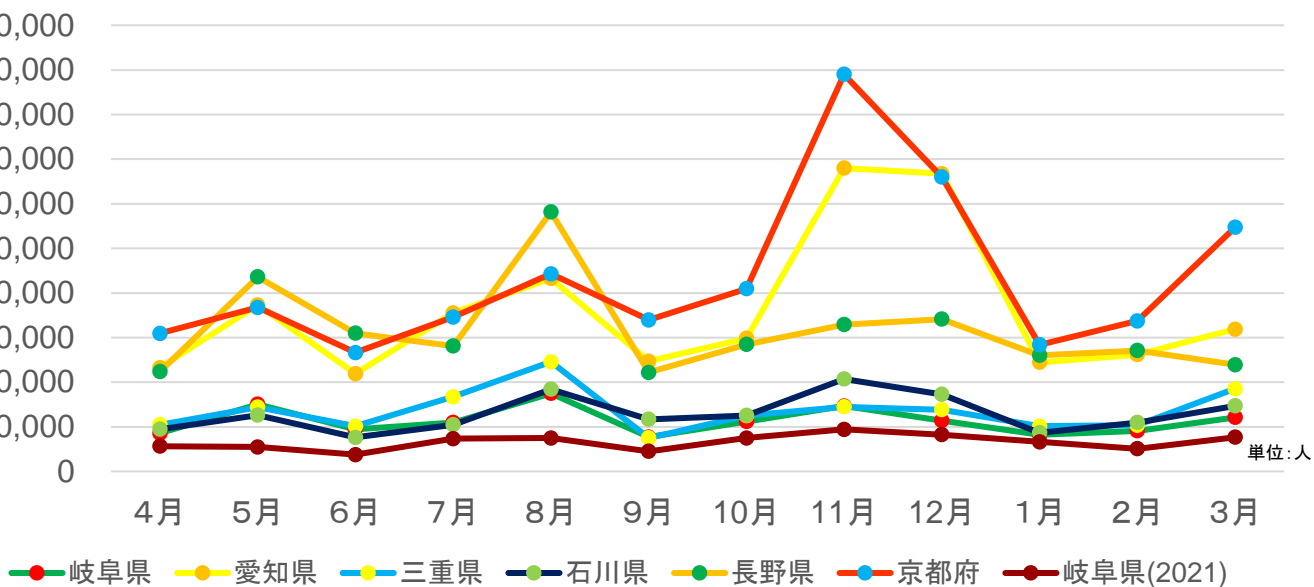

全国の宿泊動向

○総宿泊者数推移(月別)

単位:千人

	4月	5月	6月	7月	8月	9月	10月	11月	12月	1月	2月	3月
岐阜県	428	753	472	549	856	384	558	733	570	411	456	606
愛知県	1,163	1,867	1,096	1,778	2,163	1,234	1,492	3,400	3,337	1,223	1,309	1,594
三重県	523	721	508	838	1,229	377	625	724	691	507	519	927
石川県	473	632	382	523	921	584	627	1,036	864	434	549	735
長野県	1,118	2,182	1,549	1,406	2,909	1,110	1,423	1,647	1,707	1,302	1,356	1,195
京都府	1,548	1,838	1,333	1,730	2,215	1,698	2,048	4,451	3,299	1,420	1,687	2,736

出典:観光予報プラットフォーム