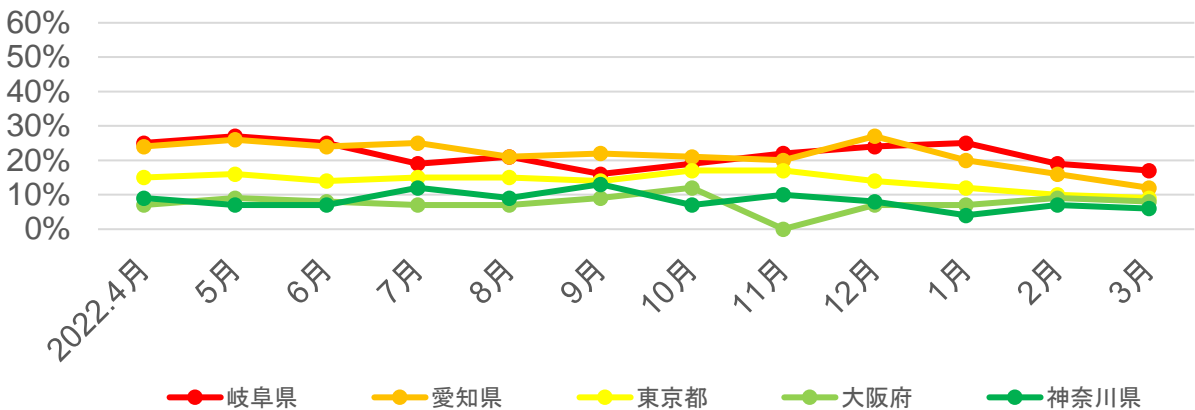

岐阜県の宿泊動向【岐阜地域】

○年齢別

○参加形態

○居住地