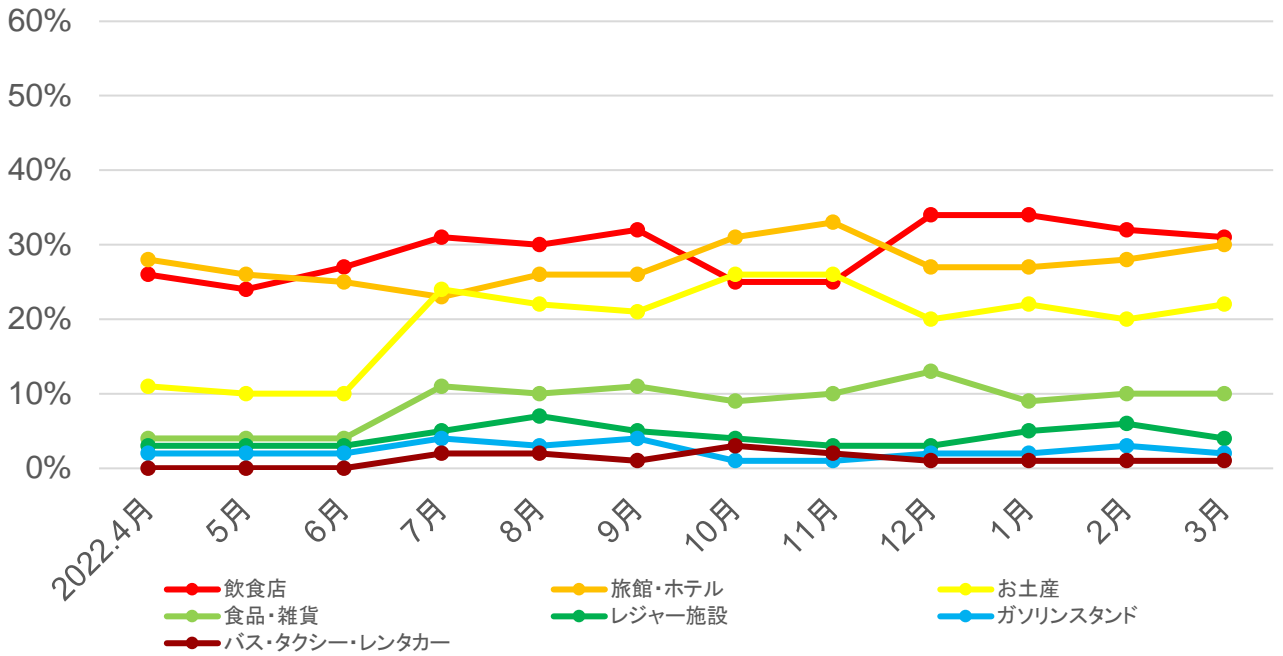

業種別利用ポイントの割合