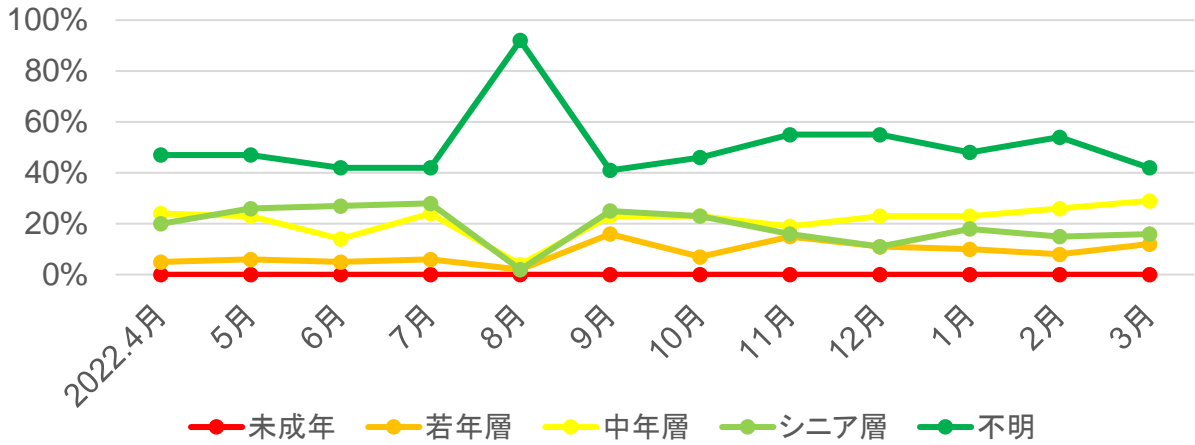

岐阜県の宿泊動向【岐阜地域】

○年齢別