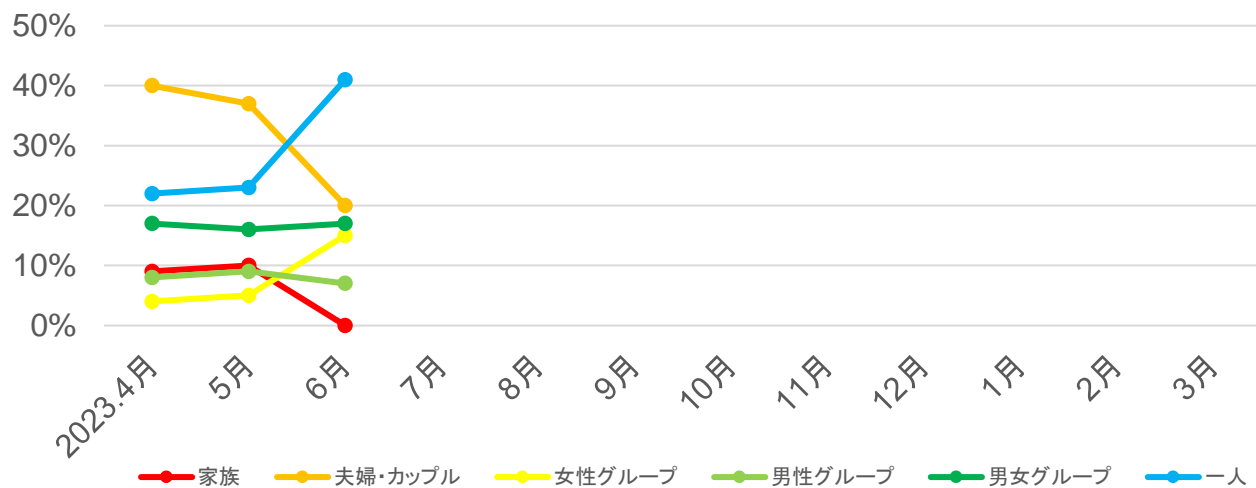

岐阜県の宿泊動向【中濃地域】

○年齢別

○参加形態

出典: 観光予報プラットフォーム