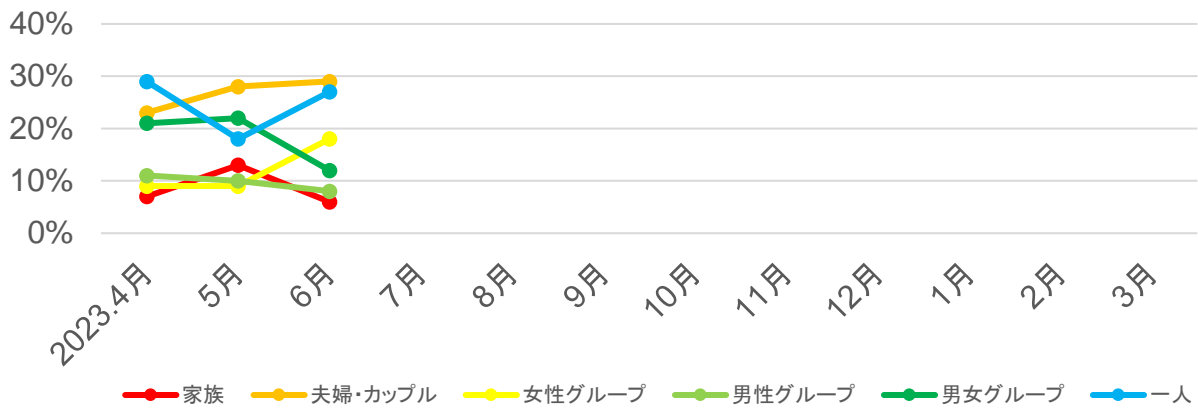

岐阜県の宿泊動向【岐阜地域】

○年齢別

○参加形態

○居住地