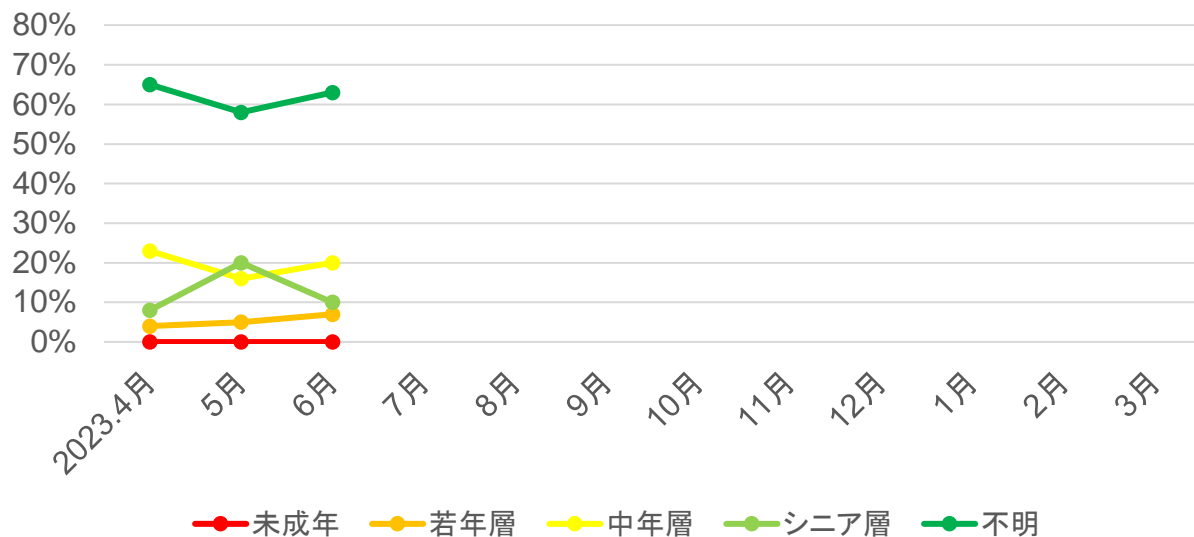

## ○年齢別

## ○参加形態

出典: 観光予報プラットフォーム

# 岐阜県の宿泊動向【東濃地域】