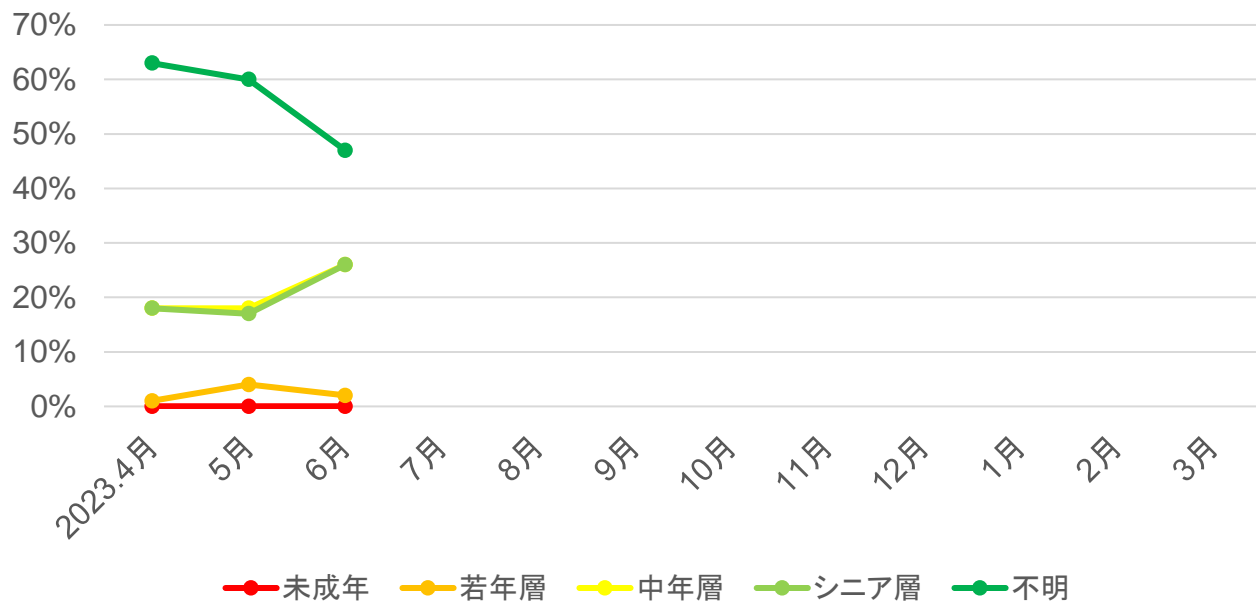

岐阜県の宿泊動向【中濃地域】

○年齢別