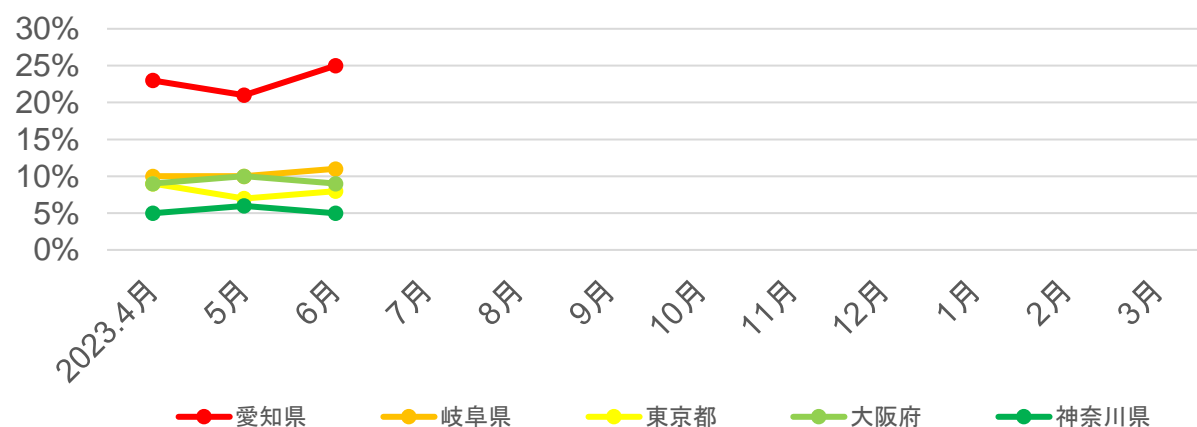

全国の宿泊動向【岐阜県】

○年齢別

○参加形態

○居住地