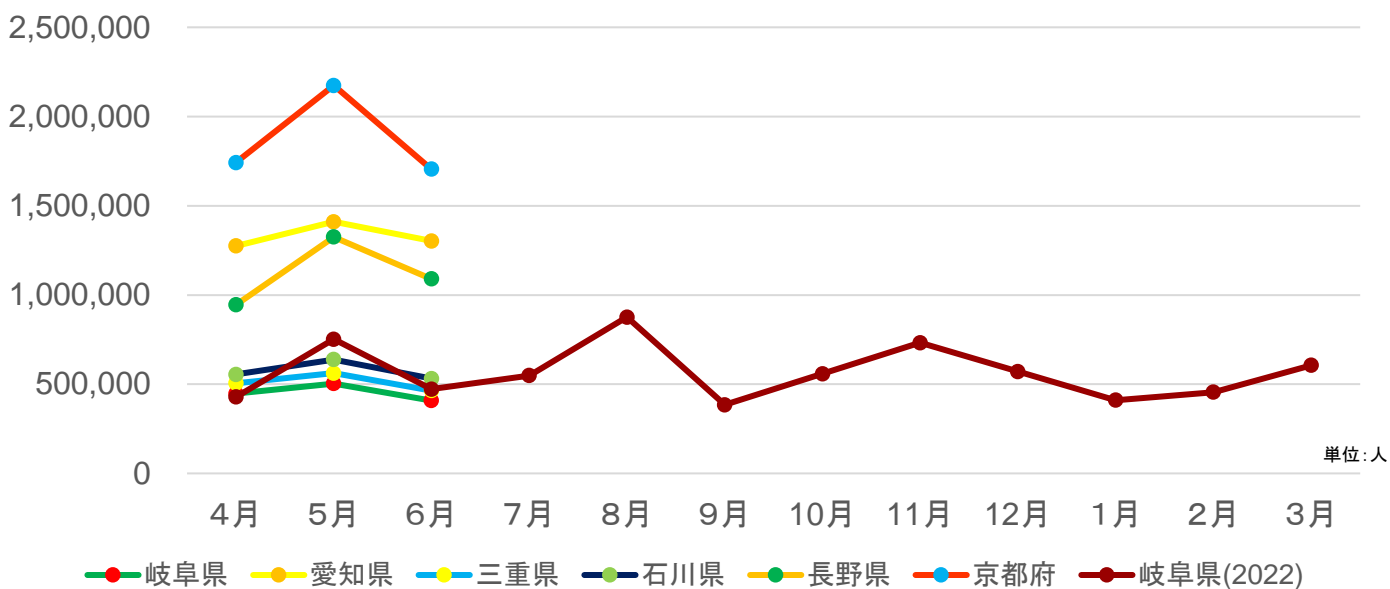

全国の宿泊動向

○総宿泊者数推移(月別)

単位:千人

	4月	5月	6月	7月	8月	9月	10月	11月	12月	1月	2月	3月
岐阜県	447	503	408									
愛知県	1,275	1,410	1,303									
三重県	506	562	464									
石川県	555	639	532									
長野県	945	1,325	1,091									
京都府	1,742	2,174	1,705									

出典:観光予報プラットフォーム