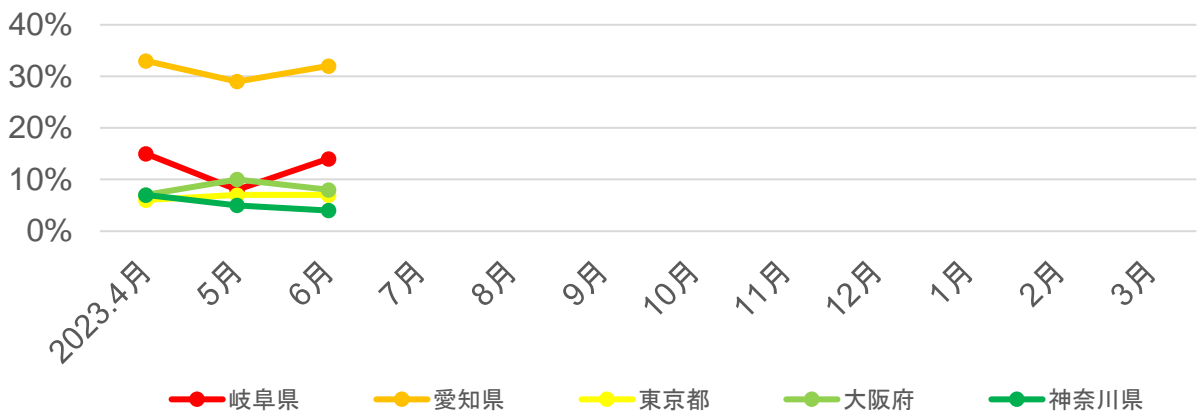

岐阜県の宿泊動向【飛騨南部地域】

○年齢別

○参加形態

○居住地