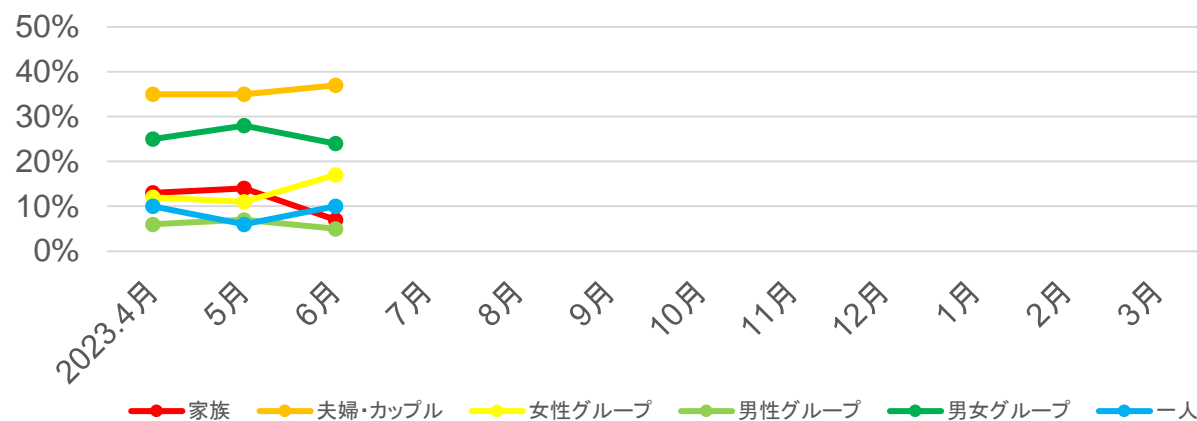

全国の宿泊動向【岐阜県】

○年齢別

○参加形態

○居住地