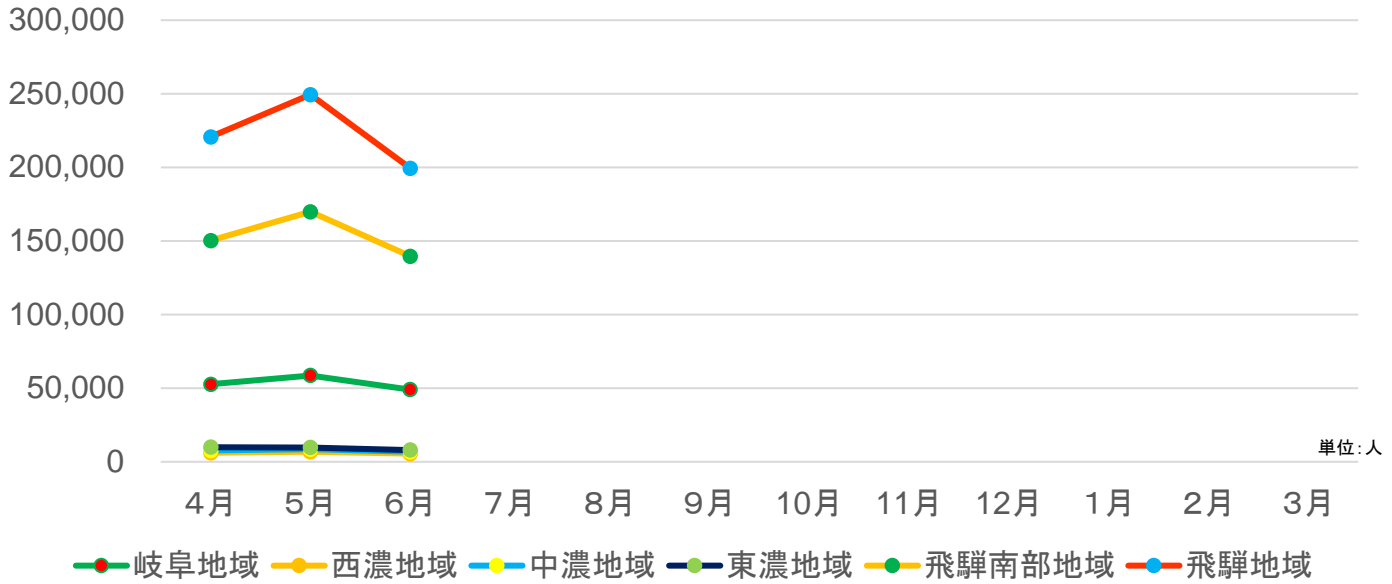

## ○年齢別

## ○参加形態

# 岐阜県内の宿泊動向

総宿泊者数推移(月別)

単位:千人

	4月	5月	6月	7月	8月	9月	10月	11月	12月	1月	2月	3月
岐阜地域	53	59	49									
西濃地域	6	7	5									
中濃地域	8	9	3									
東濃地域	10	10	8									
飛騨南部地域	150	170	140									
飛騨地域	221	249	199									