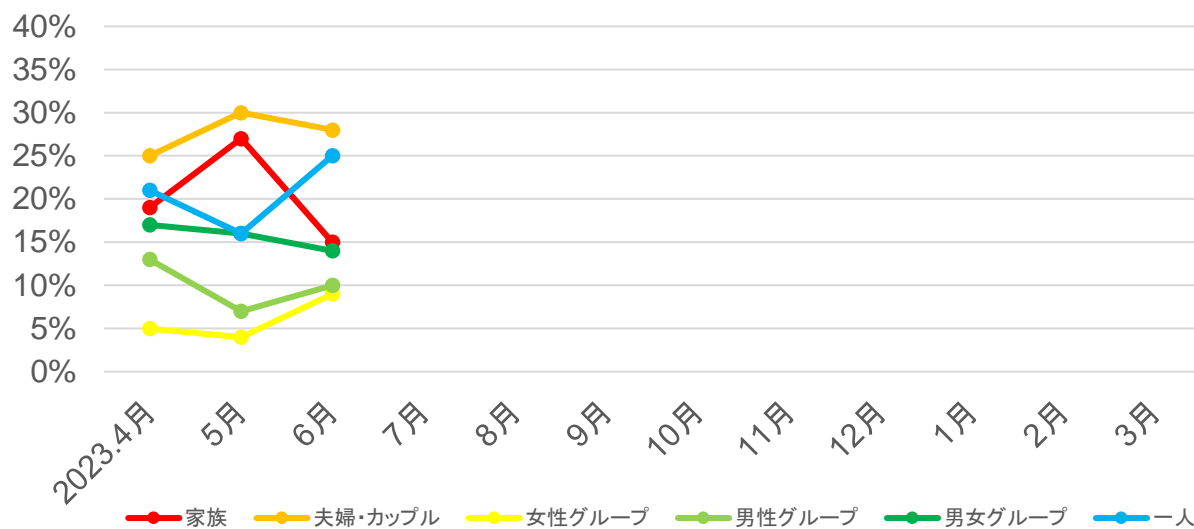

岐阜県の宿泊動向【東濃地域】

○年齢別

○参加形態

出典：観光予報プラットフォーム