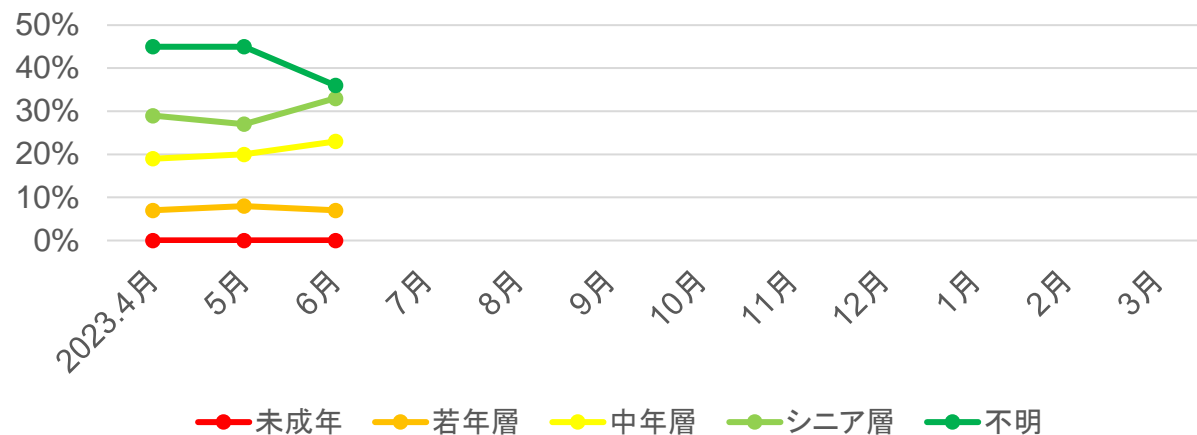

全国の宿泊動向【岐阜県】

○年齢別