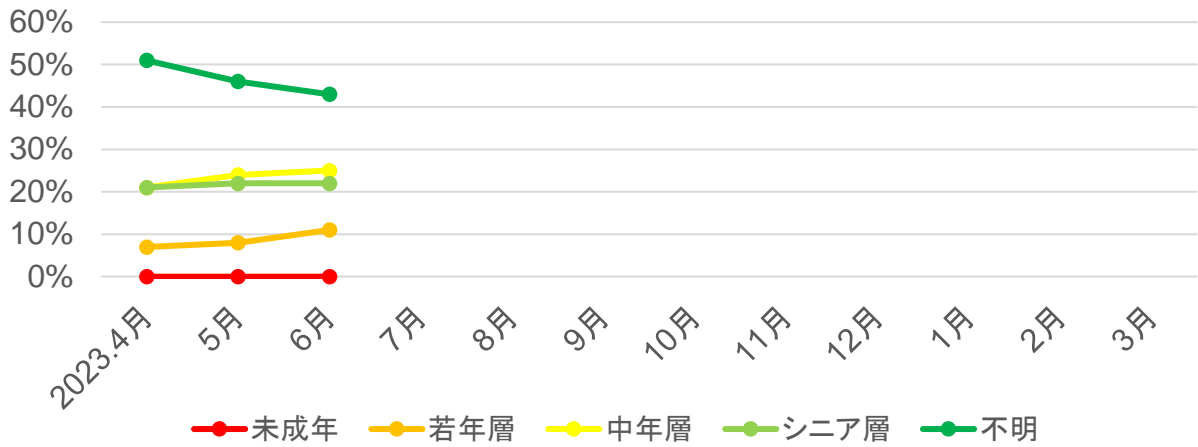

岐阜県の宿泊動向【岐阜地域】

○年齢別