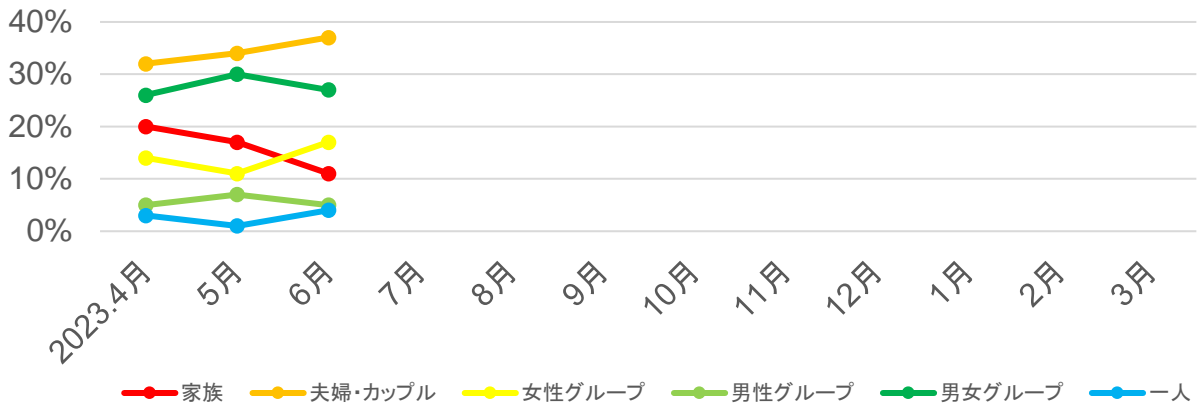

岐阜県の宿泊動向【飛騨南部地域】

○年齢別

○参加形態

○居住地