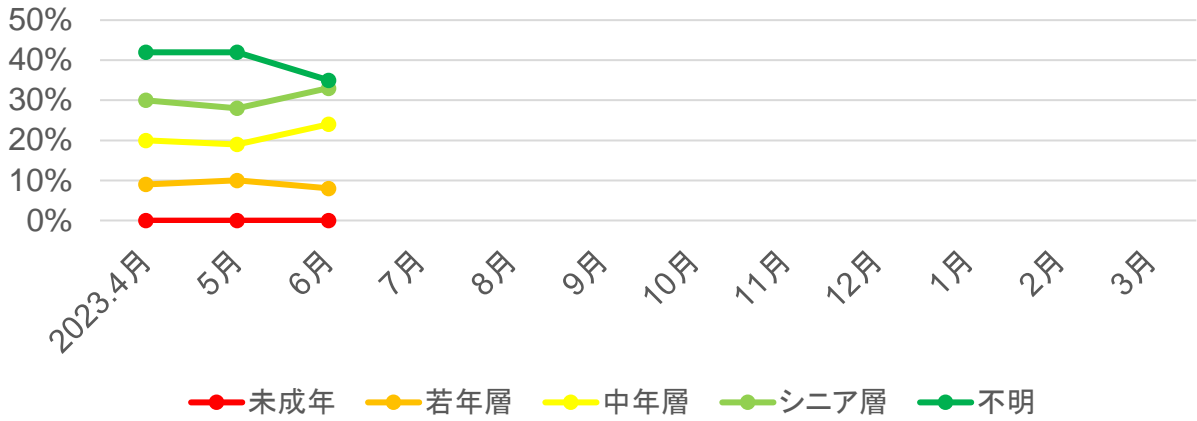

岐阜県の宿泊動向【飛騨南部地域】

○年齢別