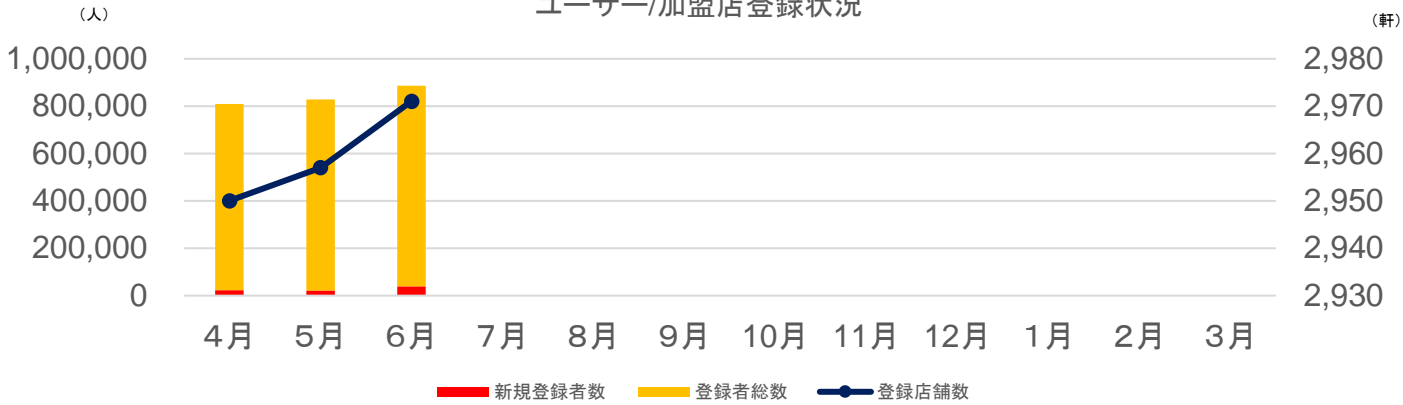

ぎふ旅コインの利用状況

ユーザー/加盟店登録状況