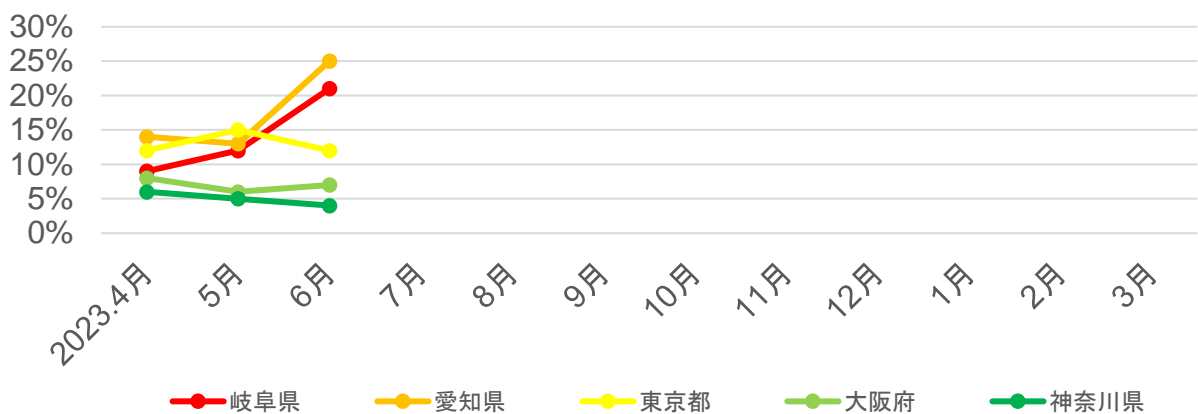

岐阜県の宿泊動向【岐阜地域】

○年齢別

○参加形態

○居住地