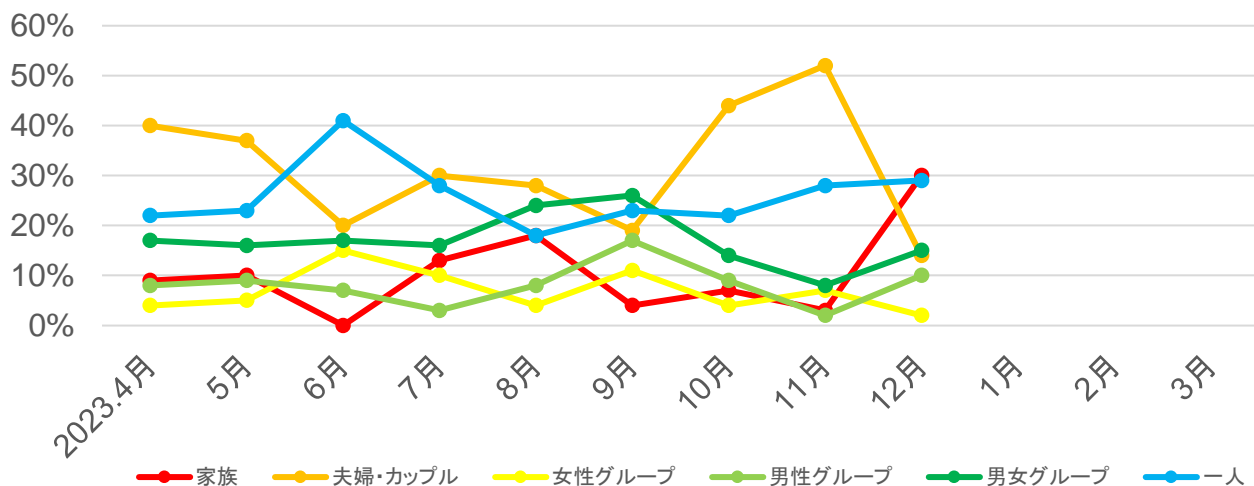

出典:観光予報プラットフォーム

全国の宿泊動向【岐阜県】

○年齢別

○参加形態

○居住地

岐阜県内の宿泊動向

総宿泊者数推移(月別)

単位:千人

	4月	5月	6月	7月	8月	9月	10月	11月	12月	1月	2月	3月
岐阜地域	53	59	49	59	84	57	62	60	58			
西濃地域	6	7	5	7	10	7	7	7	7			
中濃地域	8	9	3	9	12	8	9	9	8			
東濃地域	10	10	8	11	15	10	11	11	10			
飛騨南部地域	150	170	140	172	236	164	177	181	178			
飛騨地域	221	249	199	248	339	243	263	271	246			

出典:観光予報プラットフォーム

岐阜県の宿泊動向【岐阜地域】

○年齢別

○参加形態

○居住地

岐阜県の宿泊動向【西濃地域】

○年齢別

○参加形態

出典: 観光予報プラットフォーム

岐阜県の宿泊動向【中濃地域】

○年齢別

○参加形態

出典: 観光予報プラットフォーム

岐阜県の宿泊動向【東濃地域】

○年齢別

○参加形態