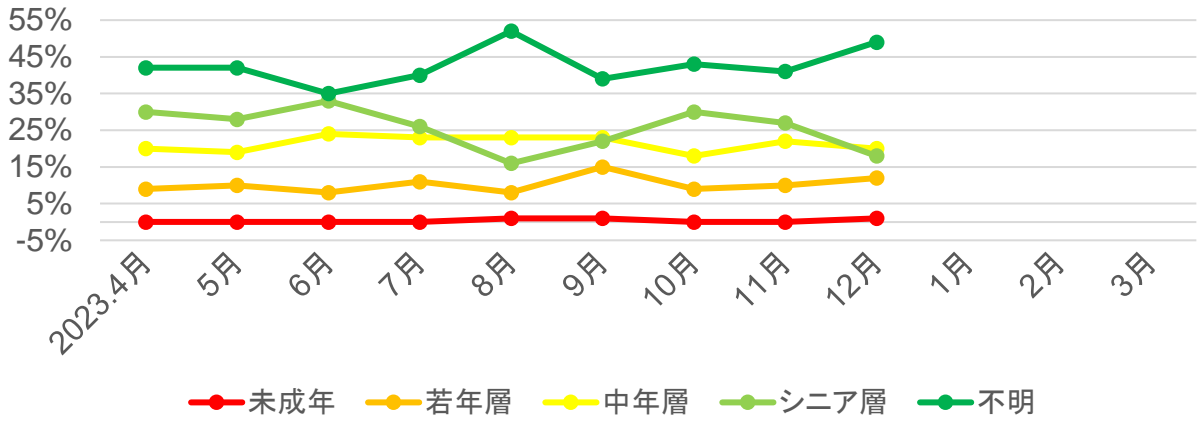

出典:観光予報プラットフォーム

岐阜県の宿泊動向【岐阜地域】

○年齢別

○参加形態

○居住地

岐阜県の宿泊動向【西濃地域】

○年齢別

○参加形態

出典: 観光予報プラットフォーム

岐阜県の宿泊動向【中濃地域】

○年齢別

○参加形態

出典: 観光予報プラットフォーム

岐阜県の宿泊動向【東濃地域】

○年齢別

○参加形態

出典: 観光予報プラットフォーム

岐阜県の宿泊動向【飛騨南部地域】

○年齢別

○参加形態

○居住地

岐阜県の宿泊動向【飛騨地域】

○年齢別

○参加形態

○居住地

○岐阜の旅ガイドの運用実績

項目	4月	5月	6月	7月	8月	9月	10月	11月	12月	1月	2月	3月	合計	年平均	前年比
セッション	499,277	494,439	711,614	560,957	682,800	566,625	582,980	581,396	330,819				4,680,088	585,011	118%
ユーザー	401,045	408,468	550,031	441,495	531,895	435,947	454,980	455,295	278,938				3,679,156	459,895	115%
PV	777,484	814,579	1,100,629	891,445	1,040,324	873,229	911,173	939,288	544,791				7,348,151	918,519	107%
平均エンゲージメント率	59%	60%	54%	61%	59%	61%	62%	64%	59%				—	—	—
平均エンゲージメント時間	0:40:00	0:42:00	0:49:00	0:53:00	0:49:00	0:55:00	0:57:00	0:56:00	0:48:00				—	—	—