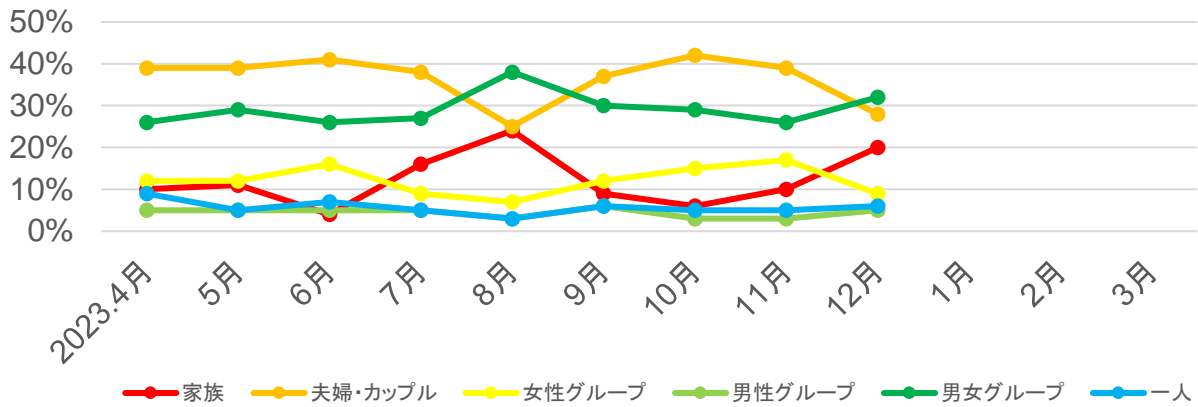

出典:観光予報プラットフォーム

岐阜県の宿泊動向【岐阜地域】

○年齢別

○参加形態

○居住地

岐阜県の宿泊動向【西濃地域】

○年齢別

○参加形態

出典: 観光予報プラットフォーム

岐阜県の宿泊動向【中濃地域】

○年齢別

○参加形態

出典: 観光予報プラットフォーム

岐阜県の宿泊動向【東濃地域】

○年齢別

○参加形態

出典: 観光予報プラットフォーム

岐阜県の宿泊動向【飛騨南部地域】

○年齢別

○参加形態

○居住地

岐阜県の宿泊動向【飛騨地域】

○年齢別

○参加形態

○居住地

○岐阜の旅ガイドの運用実績

項目	4月	5月	6月	7月	8月	9月	10月	11月	12月	1月	2月	3月	合計	年平均	前年比
セッション	499,277	494,439	711,614	560,957	682,800	566,625	582,980	581,396	330,819				4,680,088	585,011	118%
ユーザー	401,045	408,468	550,031	441,495	531,895	435,947	454,980	455,295	278,938				3,679,156	459,895	115%
PV	777,484	814,579	1,100,629	891,445	1,040,324	873,229	911,173	939,288	544,791				7,348,151	918,519	107%
平均エンゲージメント率	59%	60%	54%	61%	59%	61%	62%	64%	59%				—	—	—
平均エンゲージメント時間	0:40:00	0:42:00	0:49:00	0:53:00	0:49:00	0:55:00	0:57:00	0:56:00	0:48:00				—	—	—