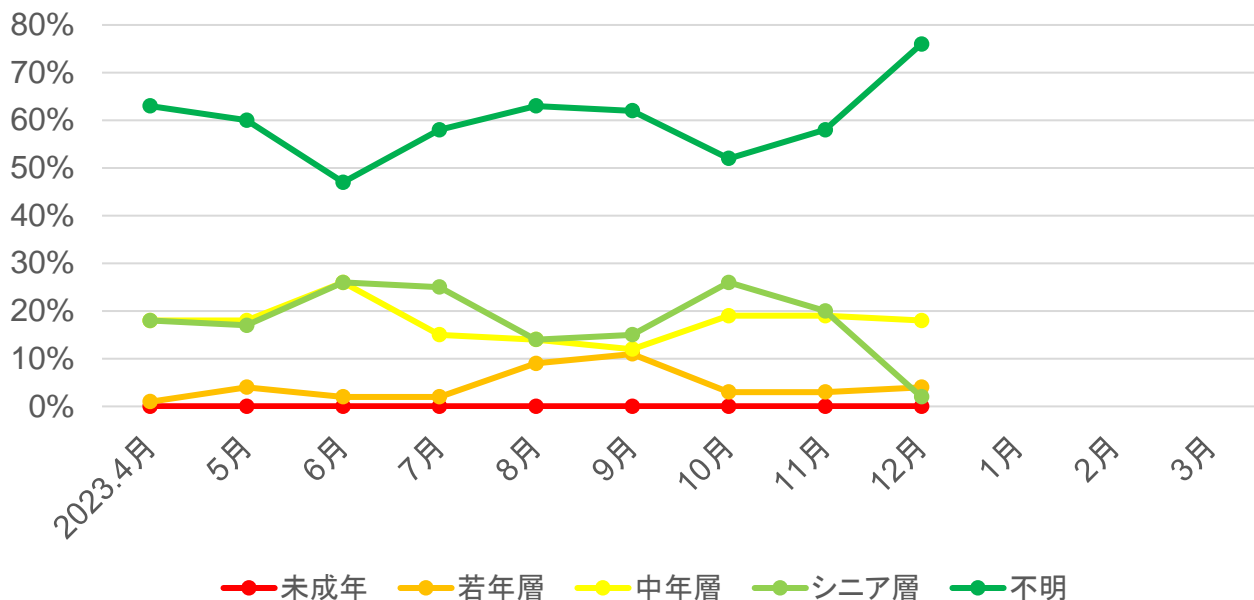

出典:観光予報プラットフォーム

全国の宿泊動向【岐阜県】

○年齢別

○参加形態

○居住地

岐阜県内の宿泊動向

総宿泊者数推移(月別)

単位:千人

	4月	5月	6月	7月	8月	9月	10月	11月	12月	1月	2月	3月
岐阜地域	53	59	49	59	84	57	62	60	58			
西濃地域	6	7	5	7	10	7	7	7	7			
中濃地域	8	9	3	9	12	8	9	9	8			
東濃地域	10	10	8	11	15	10	11	11	10			
飛騨南部地域	150	170	140	172	236	164	177	181	178			
飛騨地域	221	249	199	248	339	243	263	271	246			

出典:観光予報プラットフォーム

岐阜県の宿泊動向【岐阜地域】

○年齢別

○参加形態

○居住地

岐阜県の宿泊動向【西濃地域】

○年齢別

○参加形態

出典: 観光予報プラットフォーム

岐阜県の宿泊動向【中濃地域】

○年齢別

○参加形態

出典: 観光予報プラットフォーム

岐阜県の宿泊動向【東濃地域】

○年齢別

○参加形態