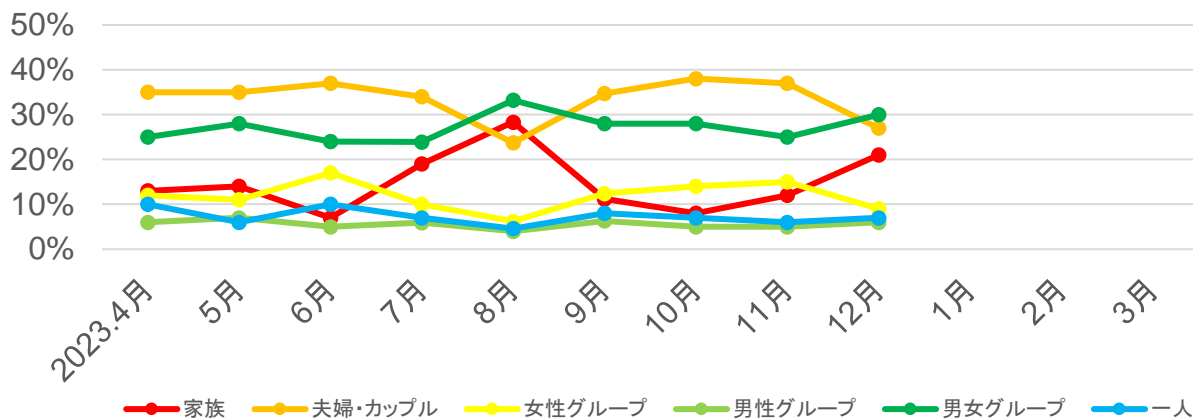

【岐阜県内】

- ・昨年度と比べて、12月の男女グループの割合が増加している。(R4:22%→R5:30%)

【Topics 2】WEBサイト「岐阜の旅ガイド」、SNSの利用状況

【WEBサイト】

- ・セッション数やユーザー数、PVは、11、12月に前年割れとなった。
前年同月に、全国旅行支援のプロモーションによる広告流入が増加したことによる。
- ・第3四半期の合計でも、セッション数は前年度比80%、ユーザー数は同76%、
PVは同76%と減少した。

【SNS】

- ・X(旧Twitter)のリアクション率は、4~9月平均で1.1%だったのに対し、10~12月は、
1.4%と上昇傾向となっている。

【Topics 3】ぎふ旅コイン

【ユーザー／加盟店登録、ポイント利用状況】

- ・ユーザー、ポイント利用状況に大きな変動はない。

【業種別、地域別利用ポイント】

- ・9月中旬から「おトクな平日★ぎふとりっぷ」キャンペーンを実施したことより、
「旅館・ホテル」「お土産」の割合が増加している。
- ・12月は、プレミアム付きぎふ旅コインの利用期限であったため、「飲食店」、「岐阜地域」の
割合が増加している。

全国の宿泊動向

○総宿泊者数推移(月別)

単位:千人

	4月	5月	6月	7月	8月	9月	10月	11月	12月	1月	2月	3月
岐阜県	447	503	408	506	696	488	528	538	507			
愛知県	1,275	1,410	1,303	1,424	1,611	1,448	1,357	1,463	1,489			
三重県	506	562	464	539	729	590	627	684	616			
石川県	555	639	532	603	876	711	781	852	684			
長野県	945	1,325	1,091	1,536	2,160	1,400	1,428	1,139	1,076			
京都府	1,742	2,174	1,705	1,553	1,836	1,717	1,942	2,203	1,966			

出典:観光予報プラットフォーム

全国の宿泊動向【岐阜県】

○年齢別

○参加形態

○居住地

岐阜県内の宿泊動向

総宿泊者数推移(月別)

単位:千人