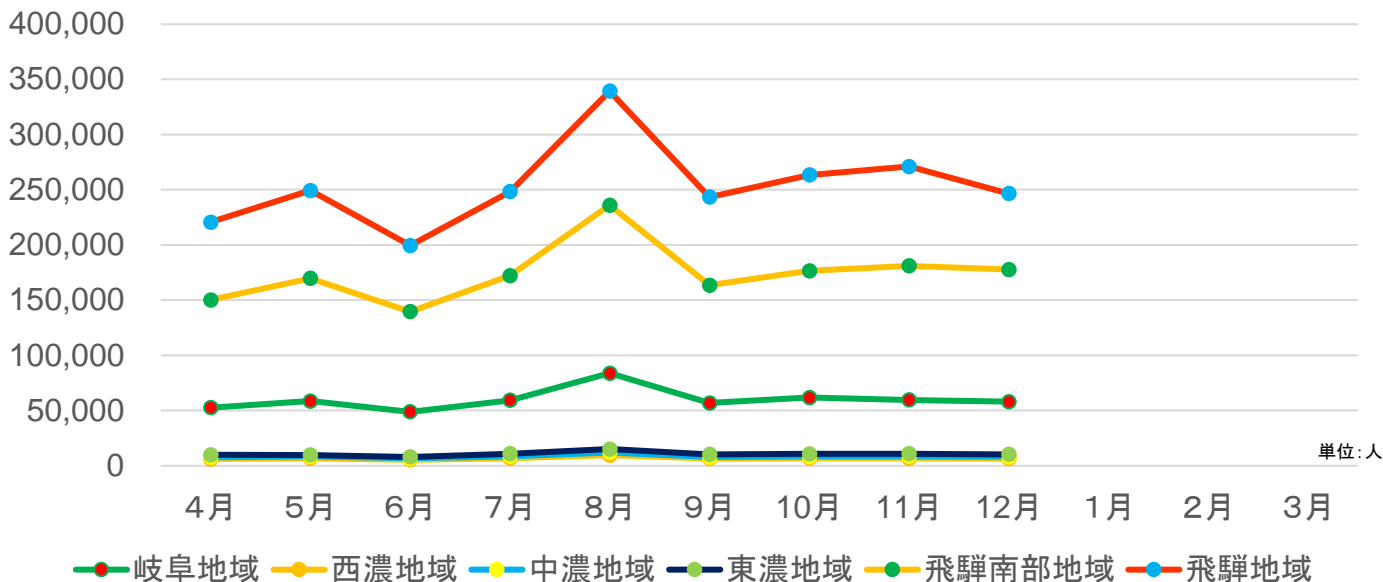

全国の宿泊動向

○総宿泊者数推移(月別)

単位:千人

	4月	5月	6月	7月	8月	9月	10月	11月	12月	1月	2月	3月
岐阜県	447	503	408	506	696	488	528	538	507			
愛知県	1,275	1,410	1,303	1,424	1,611	1,448	1,357	1,463	1,489			
三重県	506	562	464	539	729	590	627	684	616			
石川県	555	639	532	603	876	711	781	852	684			
長野県	945	1,325	1,091	1,536	2,160	1,400	1,428	1,139	1,076			
京都府	1,742	2,174	1,705	1,553	1,836	1,717	1,942	2,203	1,966			

出典:観光予報プラットフォーム

全国の宿泊動向【岐阜県】

○年齢別

○参加形態

○居住地

岐阜県内の宿泊動向

総宿泊者数推移(月別)

単位:千人

	4月	5月	6月	7月	8月	9月	10月	11月	12月	1月	2月	3月
岐阜地域	53	59	49	59	84	57	62	60	58			
西濃地域	6	7	5	7	10	7	7	7	7			
中濃地域	8	9	3	9	12	8	9	9	8			
東濃地域	10	10	8	11	15	10	11	11	10			
飛騨南部地域	150	170	140	172	236	164	177	181	178			
飛騨地域	221	249	199	248	339	243	263	271	246			

出典:観光予報プラットフォーム

岐阜県の宿泊動向【岐阜地域】

○年齢別

○参加形態

○居住地

岐阜県の宿泊動向【西濃地域】

○年齢別

○参加形態