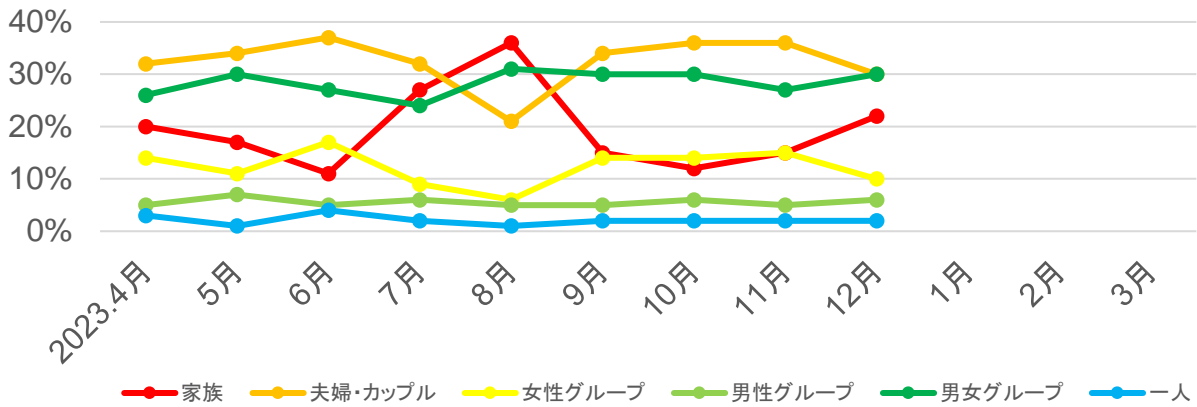

出典:観光予報プラットフォーム

岐阜県の宿泊動向【岐阜地域】

○年齢別

○参加形態

○居住地

岐阜県の宿泊動向【西濃地域】

○年齢別

○参加形態

出典: 観光予報プラットフォーム

岐阜県の宿泊動向【中濃地域】

○年齢別

○参加形態

出典: 観光予報プラットフォーム

岐阜県の宿泊動向【東濃地域】

○年齢別

○参加形態

出典: 観光予報プラットフォーム

岐阜県の宿泊動向【飛騨南部地域】

○年齢別

○参加形態

○居住地

岐阜県の宿泊動向【飛騨地域】

○年齢別

○参加形態

○居住地

○岐阜の旅ガイドの運用実績

項目	4月	5月	6月	7月	8月	9月	10月	11月	12月	1月	2月	3月	合計	年平均	前年比
セッション	499,277	494,439	711,614	560,957	682,800	566,625	582,980	581,396	330,819				4,680,088	585,011	118%
ユーザー	401,045	408,468	550,031	441,495	531,895	435,947	454,980	455,295	278,938				3,679,156	459,895	115%
PV	777,484	814,579	1,100,629	891,445	1,040,324	873,229	911,173	939,288	544,791				7,348,151	918,519	107%
平均エンゲージメント率	59%	60%	54%	61%	59%	61%	62%	64%	59%				—	—	—
平均エンゲージメント時間	0:40:00	0:42:00	0:49:00	0:53:00	0:49:00	0:55:00	0:57:00	0:56:00	0:48:00				—	—	—