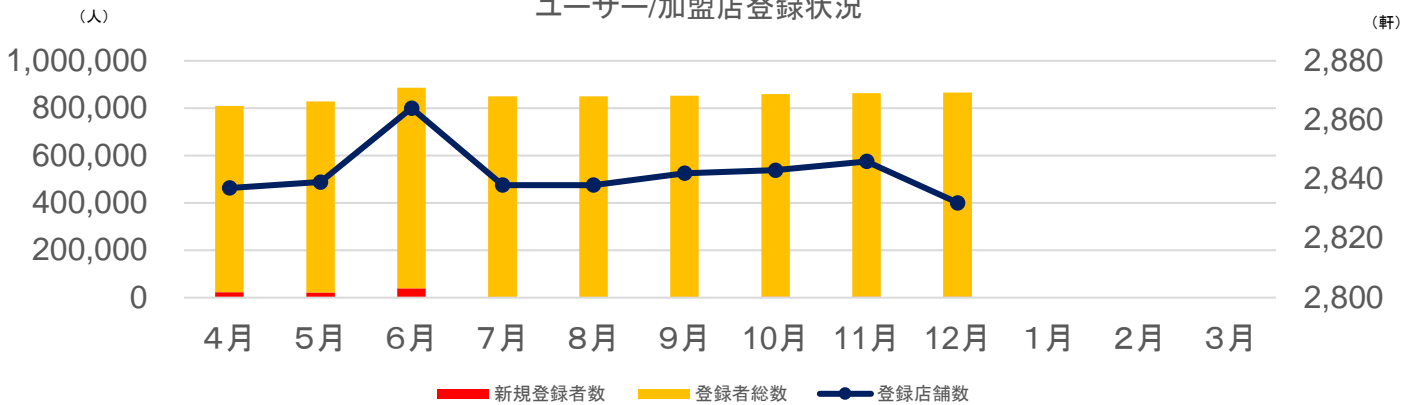

ぎふ旅コインの利用状況

ユーザー/加盟店登録状況