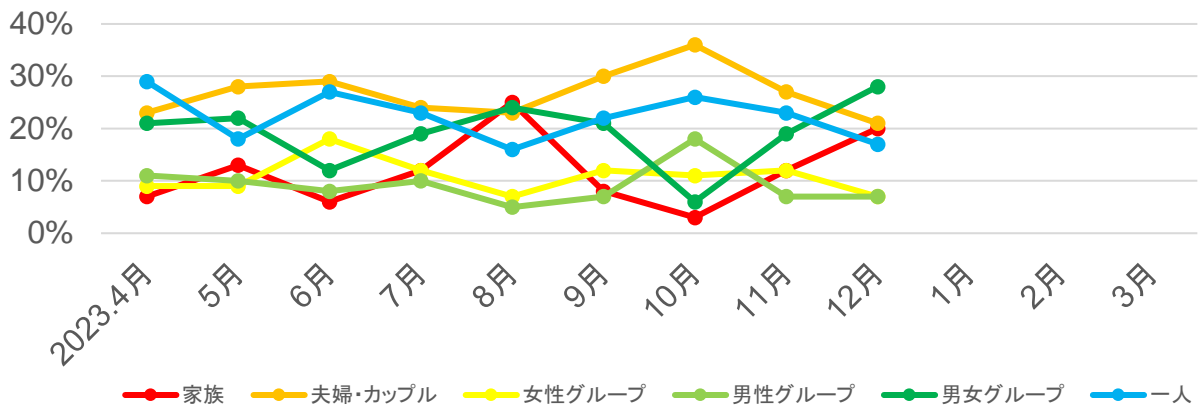

出典:観光予報プラットフォーム

全国の宿泊動向【岐阜県】

○年齢別

○参加形態

○居住地

岐阜県内の宿泊動向

総宿泊者数推移(月別)

単位:千人

	4月	5月	6月	7月	8月	9月	10月	11月	12月	1月	2月	3月
岐阜地域	53	59	49	59	84	57	62	60	58			
西濃地域	6	7	5	7	10	7	7	7	7			
中濃地域	8	9	3	9	12	8	9	9	8			
東濃地域	10	10	8	11	15	10	11	11	10			
飛騨南部地域	150	170	140	172	236	164	177	181	178			
飛騨地域	221	249	199	248	339	243	263	271	246			

出典:観光予報プラットフォーム

岐阜県の宿泊動向【岐阜地域】

○年齢別

○参加形態

○居住地

岐阜県の宿泊動向【西濃地域】

○年齢別

○参加形態

出典: 観光予報プラットフォーム

岐阜県の宿泊動向【中濃地域】

○年齢別

○参加形態

出典: 観光予報プラットフォーム

岐阜県の宿泊動向【東濃地域】

○年齢別

○参加形態