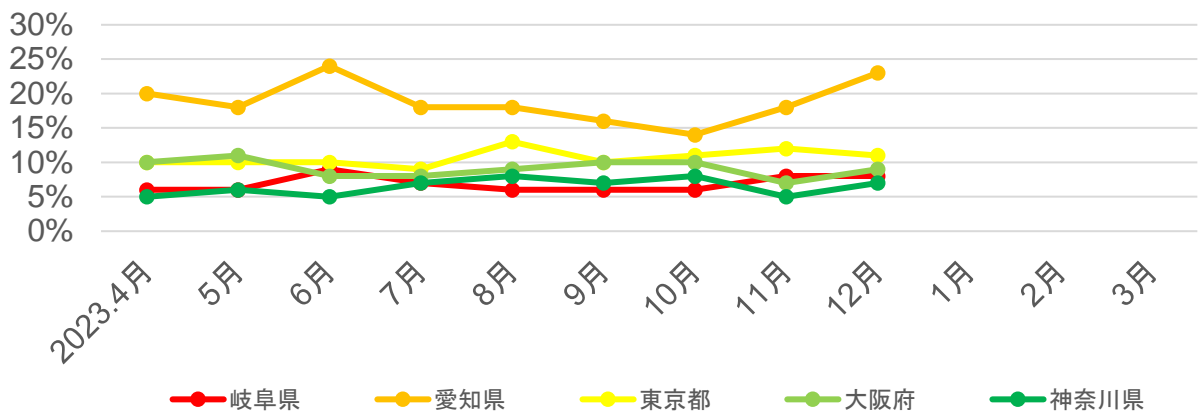

出典:観光予報プラットフォーム

岐阜県の宿泊動向【岐阜地域】

○年齢別

○参加形態

○居住地

岐阜県の宿泊動向【西濃地域】

○年齢別

○参加形態

出典: 観光予報プラットフォーム

岐阜県の宿泊動向【中濃地域】

○年齢別

○参加形態

出典: 観光予報プラットフォーム

岐阜県の宿泊動向【東濃地域】

○年齢別

○参加形態

出典: 観光予報プラットフォーム

岐阜県の宿泊動向【飛騨南部地域】

○年齢別

○参加形態

○居住地

岐阜県の宿泊動向【飛騨地域】

○年齢別

○参加形態

○居住地

○岐阜の旅ガイドの運用実績

項目	4月	5月	6月	7月	8月	9月	10月	11月	12月	1月	2月	3月	合計	年平均	前年比
セッション	499,277	494,439	711,614	560,957	682,800	566,625	582,980	581,396	330,819				4,680,088	585,011	118%
ユーザー	401,045	408,468	550,031	441,495	531,895	435,947	454,980	455,295	278,938				3,679,156	459,895	115%
PV	777,484	814,579	1,100,629	891,445	1,040,324	873,229	911,173	939,288	544,791				7,348,151	918,519	107%
平均エンゲージメント率	59%	60%	54%	61%	59%	61%	62%	64%	59%				—	—	—
平均エンゲージメント時間	0:40:00	0:42:00	0:49:00	0:53:00	0:49:00	0:55:00	0:57:00	0:56:00	0:48:00				—	—	—