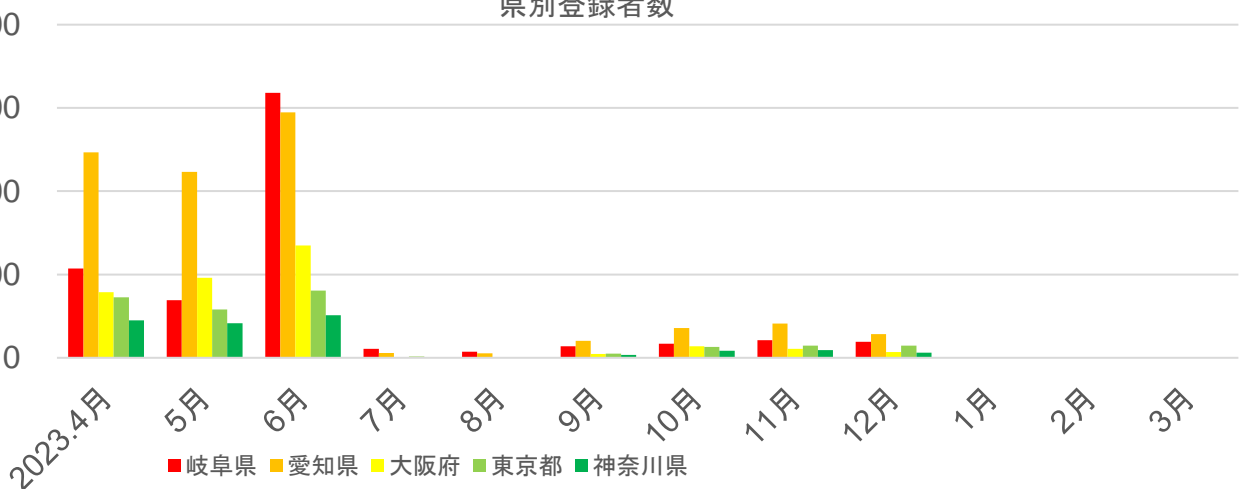

○岐阜の旅ガイドPV数(閲覧数)TOP15

順位	10月	11月	12月
1位	観光スポット一覧	曾木公園もみじライトアップ	ぎふ旅コインが使えるお店一覧
2位	名もなき池(通称:モネの池)	ぎふ旅コインが使えるお店一覧	「おトクな平日★ぎふとりっふ」キャンペーン 冬
3位	「おトクな平日★ぎふとりっふ」キャンペーン	観光スポット一覧	観光スポット一覧
4位	馬籠宿	名もなき池(通称:モネの池)	[公式]ぎふ旅コイン
5位	モデルコース一覧	秋の岐阜をめぐる、おすすめ紅葉名所	名もなき池(通称:モネの池)
6位	イベント	[公式]ぎふ旅コイン	瑞浪パサラカーニバル
7位	秋の岐阜をめぐる、おすすめ紅葉名所	「おトクな平日★ぎふとりっふ」キャンペーン	モデルコース一覧
8位	岐阜県で栗スイーツが楽しめるカフェBEST5!	イベント	冬の夜デート?岐阜のイルミネーション
9位	岐阜の秋旅!観光ガイド(9月~11月編)	馬籠宿	イベント
10位	中津川ふるさとじまん祭・菓子まつり	モデルコース一覧	センスの良いお菓子で喜ばせたい!岐阜の今っぽい手土産10選
11位	岐阜城	大矢田神社もみじ谷	お土産
12位	付知峡	岐阜城	【冬の飛騨】冬こそ電車で高山・白川郷 1泊2日コース
13位	平日が特にお得!「高速道路周遊パス」と「ぎふ旅コイン」3,000円分がセットになったドライブプラン発売	恵那峡	馬籠宿
14位	【飛騨高山】古い町並	夕森溪谷(夕森公園)	岐阜城
15位	恵那峡	付知峡	飛騨高山ご当地グルメ!~高山ラーメン(中華そば)6選~

ぎふ旅コインの利用状況

ユーザー/加盟店登録状況

ポイント利用状況

県別登録者数

業種別利用ポイントの割合

地域別利用ポイントの割合