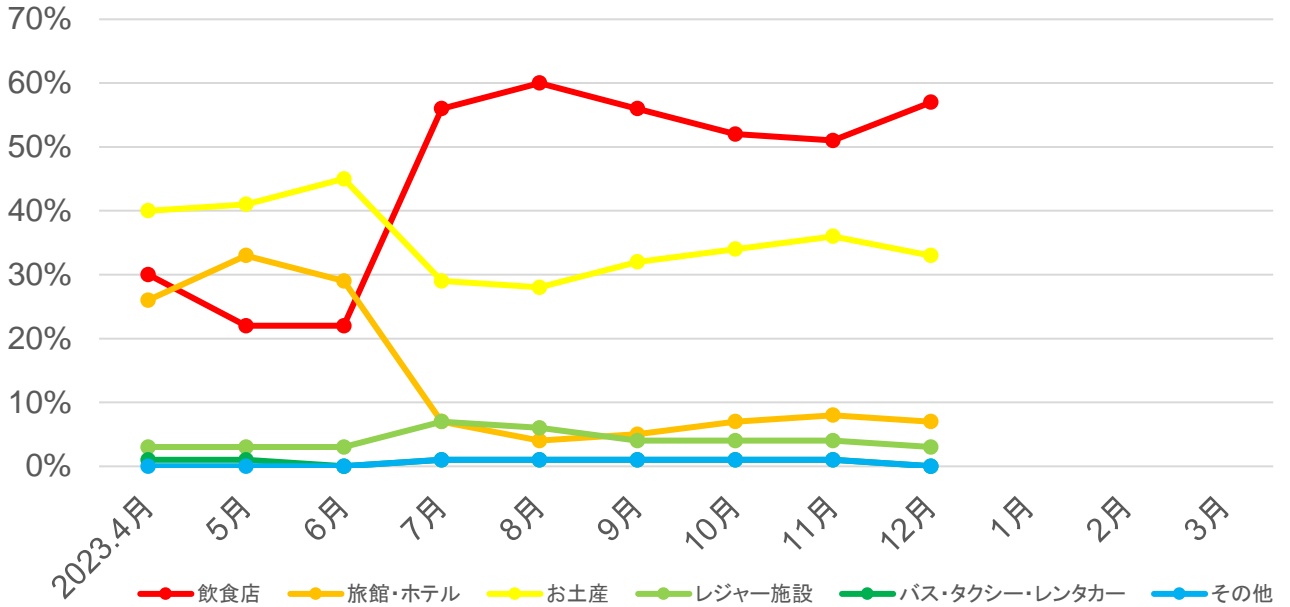

○岐阜の旅ガイドPV数(閲覧数)TOP15

順位	10月	11月	12月
1位	観光スポット一覧	曾木公園もみじライトアップ	ぎふ旅コインが使えるお店一覧
2位	名もなき池(通称:モネの池)	ぎふ旅コインが使えるお店一覧	「おトクな平日★ぎふとりっふ」キャンペーン 冬
3位	「おトクな平日★ぎふとりっふ」キャンペーン	観光スポット一覧	観光スポット一覧
4位	馬籠宿	名もなき池(通称:モネの池)	[公式]ぎふ旅コイン
5位	モデルコース一覧	秋の岐阜をめぐる、おすすめ紅葉名所	名もなき池(通称:モネの池)
6位	イベント	[公式]ぎふ旅コイン	瑞浪パサラカーニバル
7位	秋の岐阜をめぐる、おすすめ紅葉名所	「おトクな平日★ぎふとりっふ」キャンペーン	モデルコース一覧
8位	岐阜県で栗スイーツが楽しめるカフェBEST5!	イベント	冬の夜デート?岐阜のイルミネーション
9位	岐阜の秋旅!観光ガイド(9月~11月編)	馬籠宿	イベント
10位	中津川ふるさとじまん祭・菓子まつり	モデルコース一覧	センスの良いお菓子で喜ばせたい!岐阜の今っぽい手土産10選
11位	岐阜城	大矢田神社もみじ谷	お土産
12位	付知峡	岐阜城	【冬の飛騨】冬こそ電車で高山・白川郷 1泊2日コース
13位	平日が特にお得!「高速道路周遊パス」と「ぎふ旅コイン」3,000円分がセットになったドライブプラン発売	恵那峡	馬籠宿
14位	【飛騨高山】古い町並	夕森溪谷(夕森公園)	岐阜城
15位	恵那峡	付知峡	飛騨高山ご当地グルメ!~高山ラーメン(中華そば)6選~

ぎふ旅コインの利用状況

ユーザー/加盟店登録状況

ポイント利用状況

県別登録者数

業種別利用ポイントの割合

地域別利用ポイントの割合