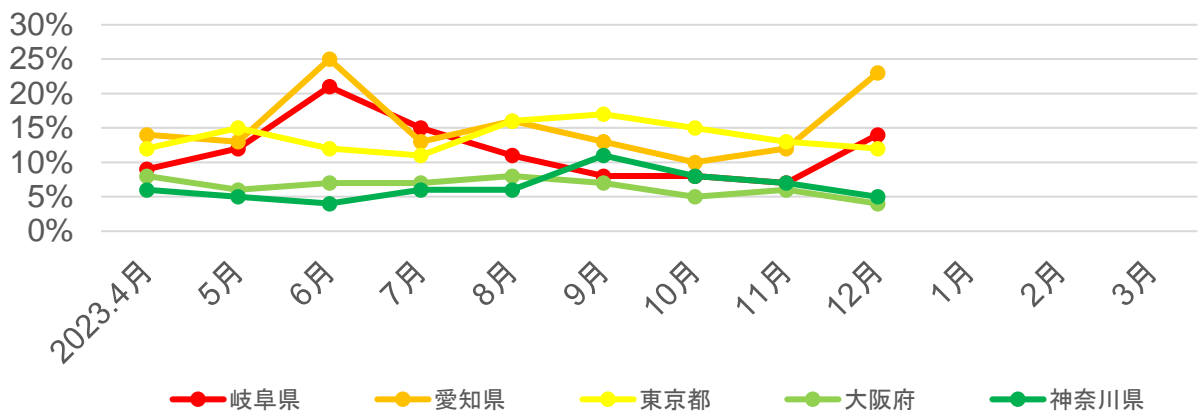

出典:観光予報プラットフォーム

全国の宿泊動向【岐阜県】

○年齢別

○参加形態

○居住地

岐阜県内の宿泊動向

総宿泊者数推移(月別)

単位:千人

	4月	5月	6月	7月	8月	9月	10月	11月	12月	1月	2月	3月
岐阜地域	53	59	49	59	84	57	62	60	58			
西濃地域	6	7	5	7	10	7	7	7	7			
中濃地域	8	9	3	9	12	8	9	9	8			
東濃地域	10	10	8	11	15	10	11	11	10			
飛騨南部地域	150	170	140	172	236	164	177	181	178			
飛騨地域	221	249	199	248	339	243	263	271	246			

出典:観光予報プラットフォーム

岐阜県の宿泊動向【岐阜地域】

○年齢別

○参加形態

○居住地

岐阜県の宿泊動向【西濃地域】

○年齢別

○参加形態

出典: 観光予報プラットフォーム

岐阜県の宿泊動向【中濃地域】

○年齢別

○参加形態

出典: 観光予報プラットフォーム

岐阜県の宿泊動向【東濃地域】

○年齢別

○参加形態