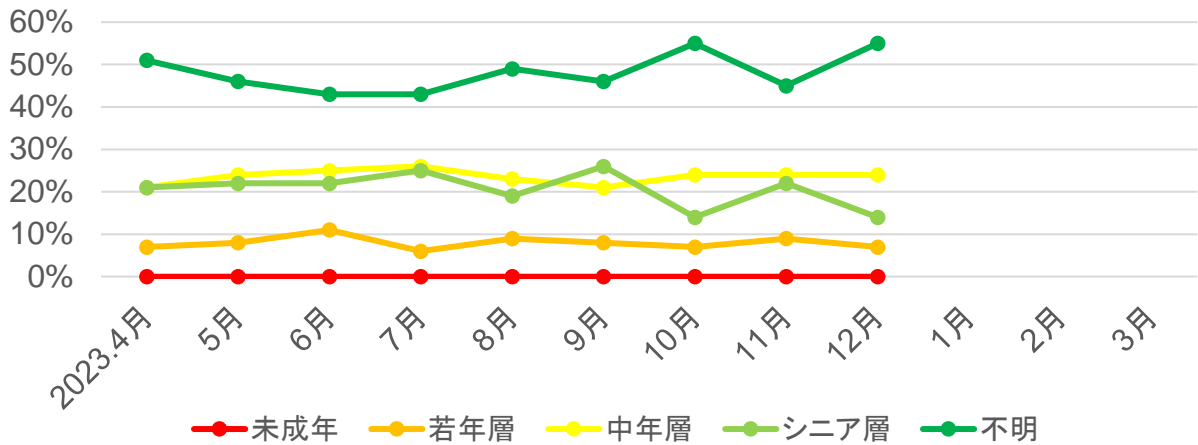

岐阜県の宿泊動向【岐阜地域】

○年齢別