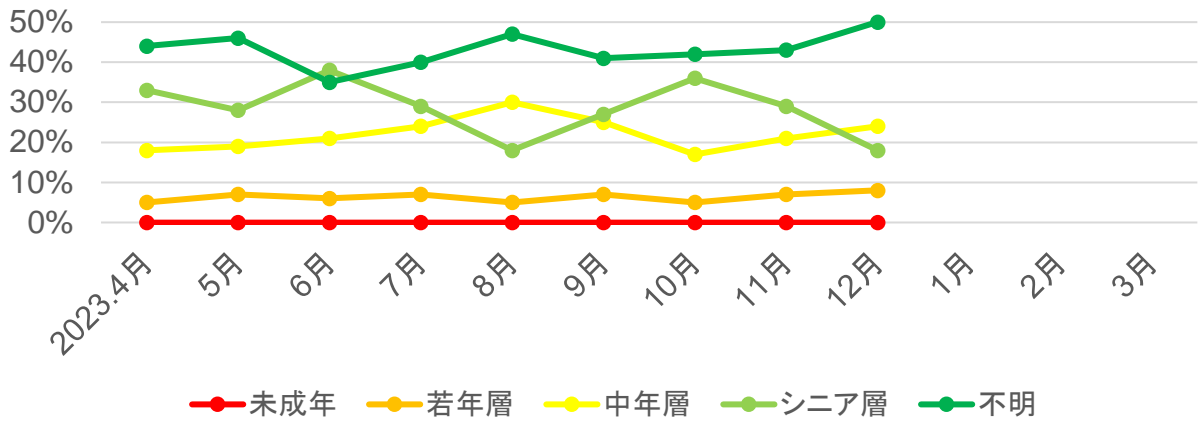

出典:観光予報プラットフォーム

岐阜県の宿泊動向【岐阜地域】

○年齢別

○参加形態

○居住地

岐阜県の宿泊動向【西濃地域】

○年齢別

○参加形態

出典: 観光予報プラットフォーム

岐阜県の宿泊動向【中濃地域】

○年齢別

○参加形態

出典: 観光予報プラットフォーム

岐阜県の宿泊動向【東濃地域】

○年齢別

○参加形態

出典: 観光予報プラットフォーム

岐阜県の宿泊動向【飛騨南部地域】

○年齢別

○参加形態

○居住地

岐阜県の宿泊動向【飛騨地域】

○年齢別

○参加形態

○居住地

○岐阜の旅ガイドの運用実績

項目	4月	5月	6月	7月	8月	9月	10月	11月	12月	1月	2月	3月	合計	年平均	前年比
セッション	499,277	494,439	711,614	560,957	682,800	566,625	582,980	581,396	330,819				4,680,088	585,011	118%
ユーザー	401,045	408,468	550,031	441,495	531,895	435,947	454,980	455,295	278,938				3,679,156	459,895	115%
PV	777,484	814,579	1,100,629	891,445	1,040,324	873,229	911,173	939,288	544,791				7,348,151	918,519	107%
平均エンゲージメント率	59%	60%	54%	61%	59%	61%	62%	64%	59%				—	—	—
平均エンゲージメント時間	0:40:00	0:42:00	0:49:00	0:53:00	0:49:00	0:55:00	0:57:00	0:56:00	0:48:00				—	—	—