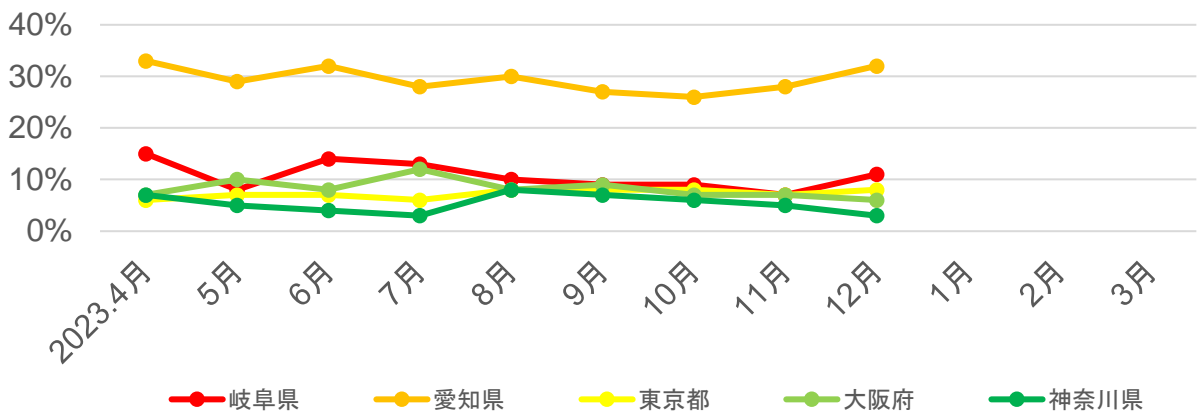

出典:観光予報プラットフォーム

岐阜県の宿泊動向【岐阜地域】

○年齢別

○参加形態

○居住地

岐阜県の宿泊動向【西濃地域】

○年齢別

○参加形態

出典: 観光予報プラットフォーム

岐阜県の宿泊動向【中濃地域】

○年齢別

○参加形態

出典: 観光予報プラットフォーム

岐阜県の宿泊動向【東濃地域】

○年齢別

○参加形態

出典: 観光予報プラットフォーム

岐阜県の宿泊動向【飛騨南部地域】

○年齢別

○参加形態

○居住地

岐阜県の宿泊動向【飛騨地域】

○年齢別

○参加形態

○居住地

○岐阜の旅ガイドの運用実績

項目	4月	5月	6月	7月	8月	9月	10月	11月	12月	1月	2月	3月	合計	年平均	前年比
セッション	499,277	494,439	711,614	560,957	682,800	566,625	582,980	581,396	330,819				4,680,088	585,011	118%
ユーザー	401,045	408,468	550,031	441,495	531,895	435,947	454,980	455,295	278,938				3,679,156	459,895	115%
PV	777,484	814,579	1,100,629	891,445	1,040,324	873,229	911,173	939,288	544,791				7,348,151	918,519	107%
平均エンゲージメント率	59%	60%	54%	61%	59%	61%	62%	64%	59%				—	—	—
平均エンゲージメント時間	0:40:00	0:42:00	0:49:00	0:53:00	0:49:00	0:55:00	0:57:00	0:56:00	0:48:00				—	—	—