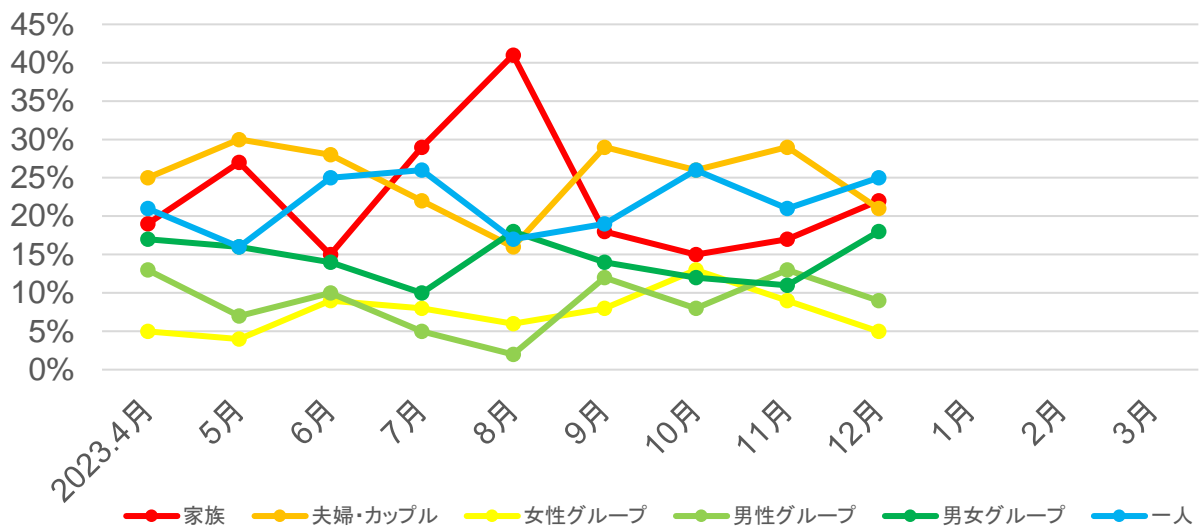

出典:観光予報プラットフォーム

岐阜県の宿泊動向【岐阜地域】

○年齢別

○参加形態

○居住地

岐阜県の宿泊動向【西濃地域】

○年齢別

○参加形態

出典: 観光予報プラットフォーム

岐阜県の宿泊動向【中濃地域】

○年齢別

○参加形態

出典: 観光予報プラットフォーム

岐阜県の宿泊動向【東濃地域】

○年齢別

○参加形態

出典: 観光予報プラットフォーム

岐阜県の宿泊動向【飛騨南部地域】

○年齢別

○参加形態

○居住地

岐阜県の宿泊動向【飛騨地域】

○年齢別

○参加形態

○居住地

○岐阜の旅ガイドの運用実績

項目	4月	5月	6月	7月	8月	9月	10月	11月	12月	1月	2月	3月	合計	年平均	前年比
セッション	499,277	494,439	711,614	560,957	682,800	566,625	582,980	581,396	330,819				4,680,088	585,011	118%
ユーザー	401,045	408,468	550,031	441,495	531,895	435,947	454,980	455,295	278,938				3,679,156	459,895	115%
PV	777,484	814,579	1,100,629	891,445	1,040,324	873,229	911,173	939,288	544,791				7,348,151	918,519	107%
平均エンゲージメント率	59%	60%	54%	61%	59%	61%	62%	64%	59%				—	—	—
平均エンゲージメント時間	0:40:00	0:42:00	0:49:00	0:53:00	0:49:00	0:55:00	0:57:00	0:56:00	0:48:00				—	—	—