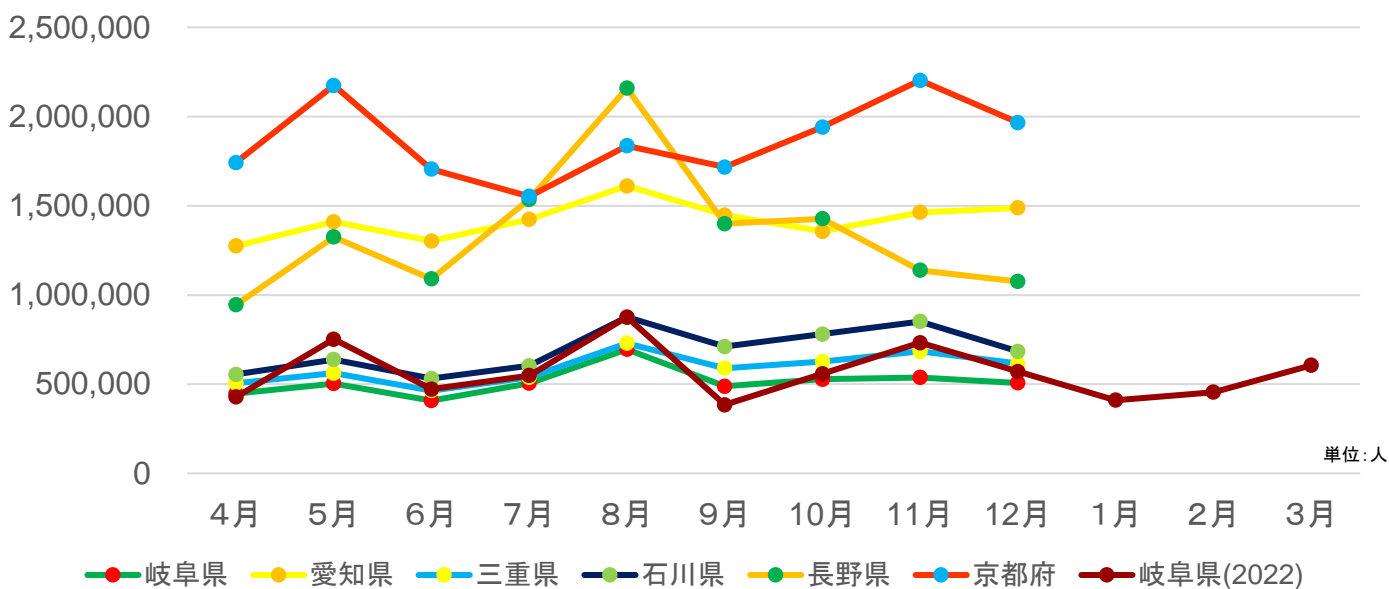

【岐阜県内】

- ・昨年度と比べて、12月の男女グループの割合が増加している。(R4:22%→R5:30%)

【Topics 2】WEBサイト「岐阜の旅ガイド」、SNSの利用状況

【WEBサイト】

- ・セッション数やユーザー数、PVは、11、12月に前年割れとなった。
前年同月に、全国旅行支援のプロモーションによる広告流入が増加したことによる。
- ・第3四半期の合計でも、セッション数は前年度比80%、ユーザー数は同76%、
PVは同76%と減少した。

【SNS】

- ・X(旧Twitter)のリアクション率は、4~9月平均で1.1%だったのに対し、10~12月は、
1.4%と上昇傾向となっている。

【Topics 3】ぎふ旅コイン

【ユーザー／加盟店登録、ポイント利用状況】

- ・ユーザー、ポイント利用状況に大きな変動はない。

【業種別、地域別利用ポイント】

- ・9月中旬から「おトクな平日★ぎふとりっぷ」キャンペーンを実施したことより、
「旅館・ホテル」「お土産」の割合が増加している。
- ・12月は、プレミアム付きぎふ旅コインの利用期限であったため、「飲食店」、「岐阜地域」の
割合が増加している。

全国の宿泊動向

○総宿泊者数推移(月別)

単位:千人

	4月	5月	6月	7月	8月	9月	10月	11月	12月	1月	2月	3月
岐阜県	447	503	408	506	696	488	528	538	507			
愛知県	1,275	1,410	1,303	1,424	1,611	1,448	1,357	1,463	1,489			
三重県	506	562	464	539	729	590	627	684	616			
石川県	555	639	532	603	876	711	781	852	684			
長野県	945	1,325	1,091	1,536	2,160	1,400	1,428	1,139	1,076			
京都府	1,742	2,174	1,705	1,553	1,836	1,717	1,942	2,203	1,966			

出典:観光予報プラットフォーム

全国の宿泊動向【岐阜県】

○年齢別

○参加形態

○居住地

岐阜県内の宿泊動向

総宿泊者数推移(月別)

単位:千人