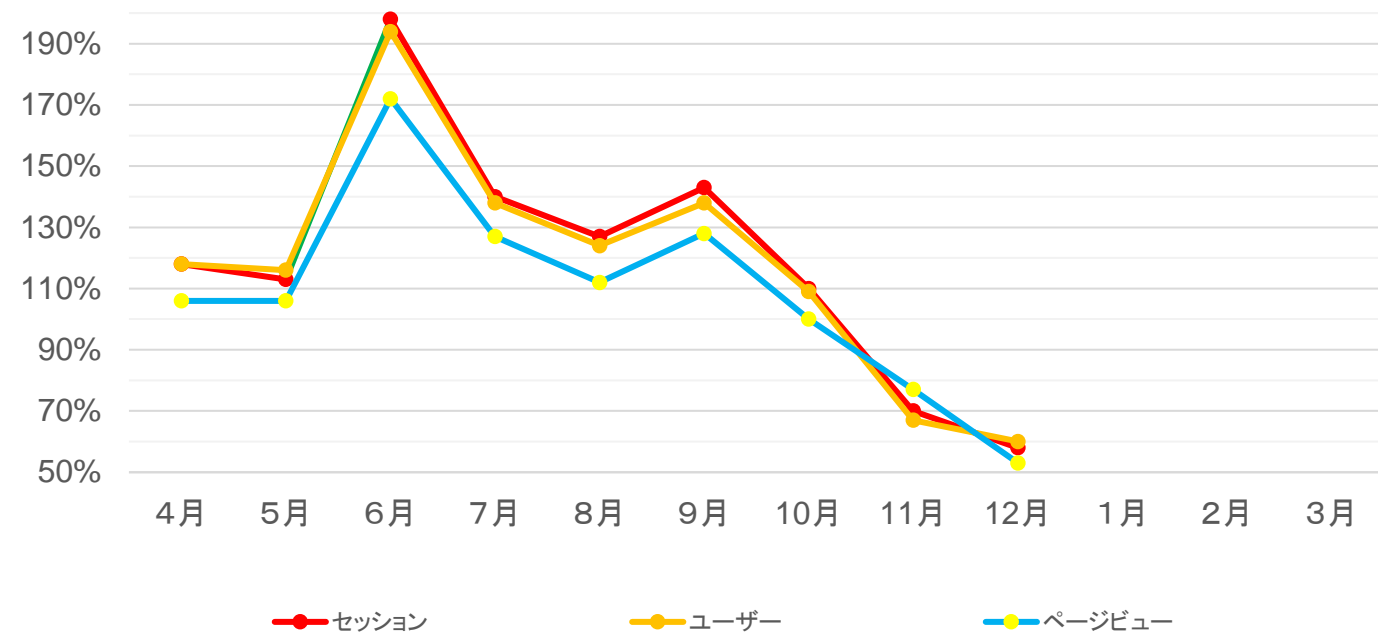

○岐阜の旅ガイドの運用実績

項目	4月	5月	6月	7月	8月	9月	10月	11月	12月	1月	2月	3月	合計	年平均	前年比
セッション	499,277	494,439	711,614	560,957	682,800	566,625	582,980	581,396	330,819				4,680,088	585,011	118%
ユーザー	401,045	408,468	550,031	441,495	531,895	435,947	454,980	455,295	278,938				3,679,156	459,895	115%
PV	777,484	814,579	1,100,629	891,445	1,040,324	873,229	911,173	939,288	544,791				7,348,151	918,519	107%
平均エンゲージメント率	59%	60%	54%	61%	59%	61%	62%	64%	59%				—	—	—
平均エンゲージメント時間	0:40:00	0:42:00	0:49:00	0:53:00	0:49:00	0:55:00	0:57:00	0:56:00	0:48:00				—	—	—

前年同月比の割合