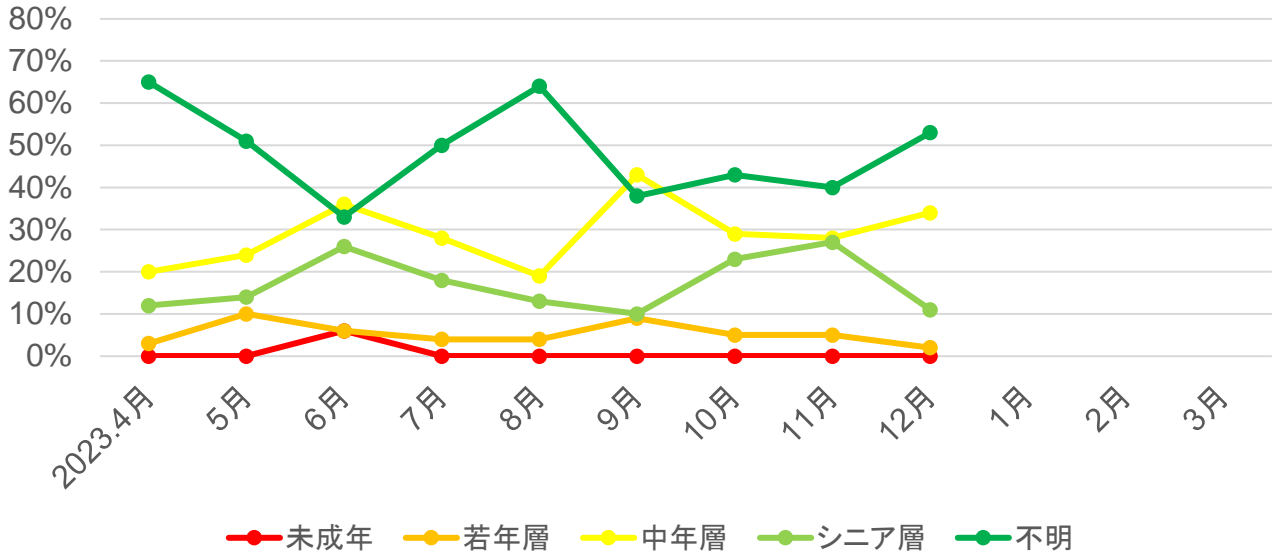

出典:観光予報プラットフォーム

全国の宿泊動向【岐阜県】

○年齢別

○参加形態

○居住地

岐阜県内の宿泊動向

総宿泊者数推移(月別)

単位:千人

	4月	5月	6月	7月	8月	9月	10月	11月	12月	1月	2月	3月
岐阜地域	53	59	49	59	84	57	62	60	58			
西濃地域	6	7	5	7	10	7	7	7	7			
中濃地域	8	9	3	9	12	8	9	9	8			
東濃地域	10	10	8	11	15	10	11	11	10			
飛騨南部地域	150	170	140	172	236	164	177	181	178			
飛騨地域	221	249	199	248	339	243	263	271	246			

出典:観光予報プラットフォーム

岐阜県の宿泊動向【岐阜地域】

○年齢別

○参加形態

○居住地

岐阜県の宿泊動向【西濃地域】

○年齢別

○参加形態

出典: 観光予報プラットフォーム

岐阜県の宿泊動向【中濃地域】

○年齢別

○参加形態

出典: 観光予報プラットフォーム

岐阜県の宿泊動向【東濃地域】

○年齢別

○参加形態