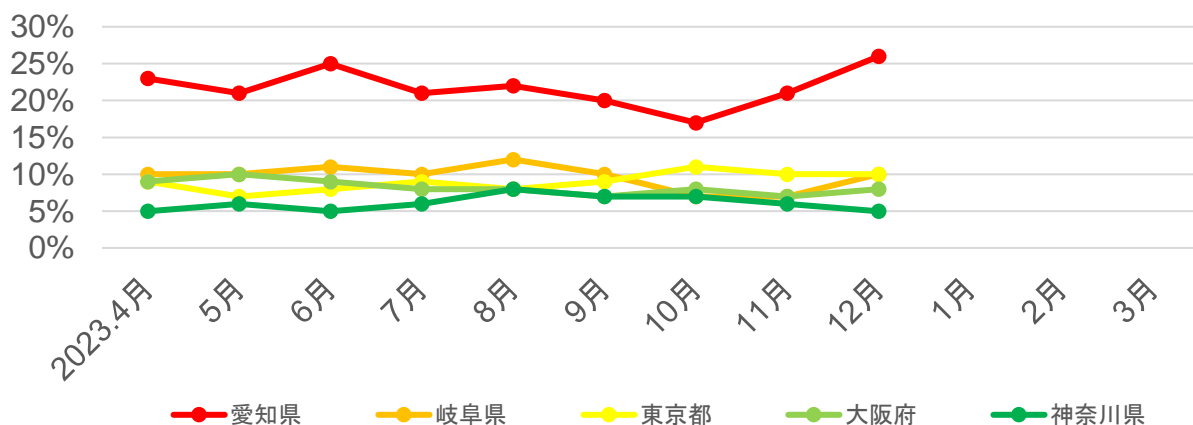

【岐阜県内】

- ・昨年度と比べて、12月の男女グループの割合が増加している。(R4:22%→R5:30%)

【Topics 2】WEBサイト「岐阜の旅ガイド」、SNSの利用状況

【WEBサイト】

- ・セッション数やユーザー数、PVは、11、12月に前年割れとなった。
前年同月に、全国旅行支援のプロモーションによる広告流入が増加したことによる。
- ・第3四半期の合計でも、セッション数は前年度比80%、ユーザー数は同76%、
PVは同76%と減少した。

出典:観光予報プラットフォーム

全国の宿泊動向【岐阜県】

○年齢別

○参加形態

○居住地

岐阜県内の宿泊動向

総宿泊者数推移(月別)

単位:千人

	4月	5月	6月	7月	8月	9月	10月	11月	12月	1月	2月	3月
岐阜地域	53	59	49	59	84	57	62	60	58			
西濃地域	6	7	5	7	10	7	7	7	7			
中濃地域	8	9	3	9	12	8	9	9	8			
東濃地域	10	10	8	11	15	10	11	11	10			
飛騨南部地域	150	170	140	172	236	164	177	181	178			
飛騨地域	221	249	199	248	339	243	263	271	246			

出典:観光予報プラットフォーム

岐阜県の宿泊動向【岐阜地域】

○年齢別

○参加形態

○居住地

岐阜県の宿泊動向【西濃地域】

○年齢別

○参加形態