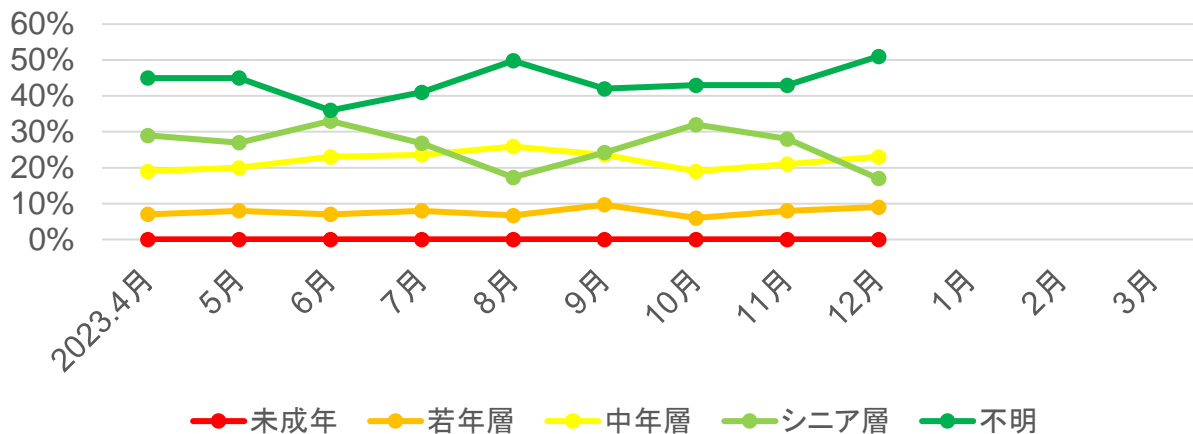

【岐阜県内】

- ・昨年度と比べて、12月の男女グループの割合が増加している。(R4:22%→R5:30%)

【Topics 2】WEBサイト「岐阜の旅ガイド」、SNSの利用状況

【WEBサイト】

- ・セッション数やユーザー数、PVは、11、12月に前年割れとなった。
前年同月に、全国旅行支援のプロモーションによる広告流入が増加したことによる。
- ・第3四半期の合計でも、セッション数は前年度比80%、ユーザー数は同76%、
PVは同76%と減少した。

【SNS】

- ・X(旧Twitter)のリアクション率は、4~9月平均で1.1%だったのに対し、10~12月は、
1.4%と上昇傾向となっている。

【Topics 3】ぎふ旅コイン

【ユーザー／加盟店登録、ポイント利用状況】

- ・ユーザー、ポイント利用状況に大きな変動はない。

【業種別、地域別利用ポイント】

- ・9月中旬から「おトクな平日★ぎふとりっぷ」キャンペーンを実施したことより、
「旅館・ホテル」「お土産」の割合が増加している。
- ・12月は、プレミアム付きぎふ旅コインの利用期限であったため、「飲食店」、「岐阜地域」の
割合が増加している。

全国の宿泊動向

○総宿泊者数推移(月別)

単位:千人

	4月	5月	6月	7月	8月	9月	10月	11月	12月	1月	2月	3月
岐阜県	447	503	408	506	696	488	528	538	507			
愛知県	1,275	1,410	1,303	1,424	1,611	1,448	1,357	1,463	1,489			
三重県	506	562	464	539	729	590	627	684	616			
石川県	555	639	532	603	876	711	781	852	684			
長野県	945	1,325	1,091	1,536	2,160	1,400	1,428	1,139	1,076			
京都府	1,742	2,174	1,705	1,553	1,836	1,717	1,942	2,203	1,966			

出典:観光予報プラットフォーム

全国の宿泊動向【岐阜県】

○年齢別

○参加形態

○居住地

岐阜県内の宿泊動向

総宿泊者数推移(月別)

単位:千人