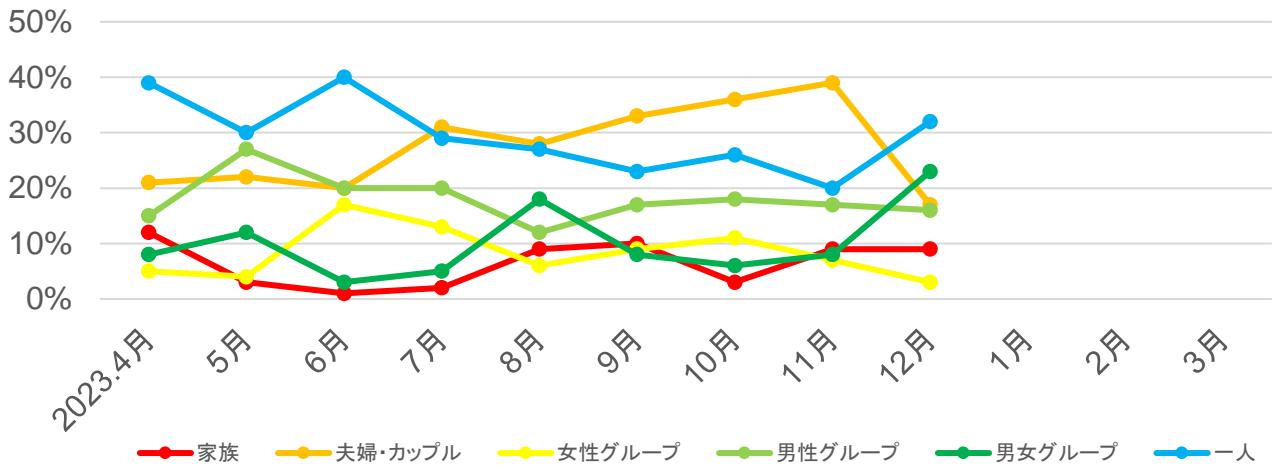

出典:観光予報プラットフォーム

全国の宿泊動向【岐阜県】

○年齢別

○参加形態

○居住地

岐阜県内の宿泊動向

総宿泊者数推移(月別)

単位:千人

	4月	5月	6月	7月	8月	9月	10月	11月	12月	1月	2月	3月
岐阜地域	53	59	49	59	84	57	62	60	58			
西濃地域	6	7	5	7	10	7	7	7	7			
中濃地域	8	9	3	9	12	8	9	9	8			
東濃地域	10	10	8	11	15	10	11	11	10			
飛騨南部地域	150	170	140	172	236	164	177	181	178			
飛騨地域	221	249	199	248	339	243	263	271	246			

出典:観光予報プラットフォーム

岐阜県の宿泊動向【岐阜地域】

○年齢別

○参加形態

○居住地

岐阜県の宿泊動向【西濃地域】

○年齢別

○参加形態

出典: 観光予報プラットフォーム

岐阜県の宿泊動向【中濃地域】

○年齢別

○参加形態

出典: 観光予報プラットフォーム

岐阜県の宿泊動向【東濃地域】

○年齢別

○参加形態