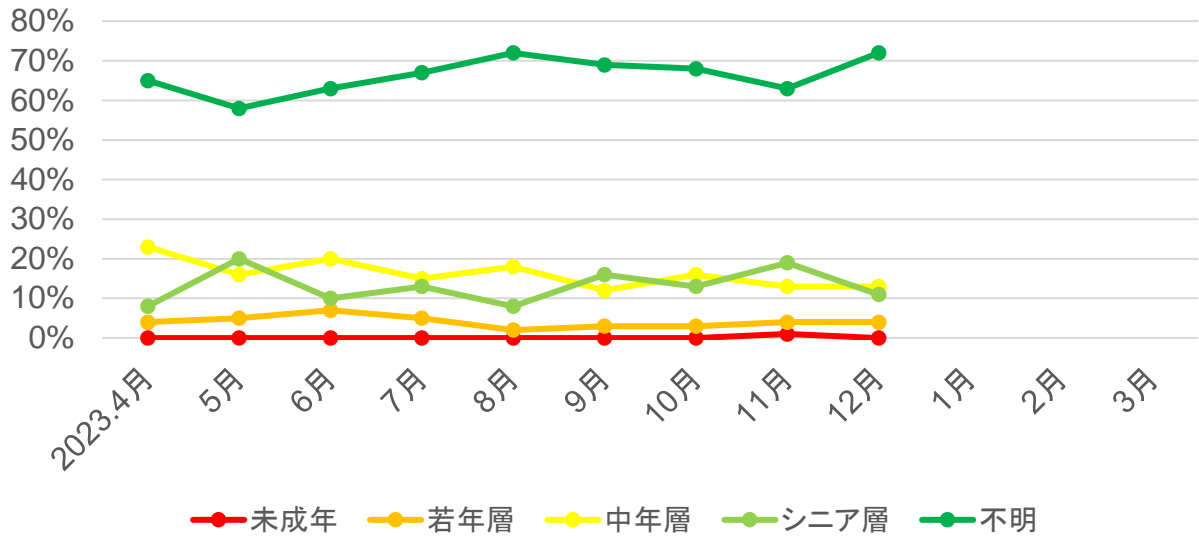

出典:観光予報プラットフォーム

岐阜県の宿泊動向【岐阜地域】

○年齢別

○参加形態

○居住地

岐阜県の宿泊動向【西濃地域】

○年齢別

○参加形態

出典: 観光予報プラットフォーム

岐阜県の宿泊動向【中濃地域】

○年齢別

○参加形態

出典: 観光予報プラットフォーム

岐阜県の宿泊動向【東濃地域】

○年齢別

○参加形態

出典: 観光予報プラットフォーム

岐阜県の宿泊動向【飛騨南部地域】

○年齢別

○参加形態

○居住地

岐阜県の宿泊動向【飛騨地域】

○年齢別

○参加形態

○居住地

○岐阜の旅ガイドの運用実績

項目	4月	5月	6月	7月	8月	9月	10月	11月	12月	1月	2月	3月	合計	年平均	前年比
セッション	499,277	494,439	711,614	560,957	682,800	566,625	582,980	581,396	330,819				4,680,088	585,011	118%
ユーザー	401,045	408,468	550,031	441,495	531,895	435,947	454,980	455,295	278,938				3,679,156	459,895	115%
PV	777,484	814,579	1,100,629	891,445	1,040,324	873,229	911,173	939,288	544,791				7,348,151	918,519	107%
平均エンゲージメント率	59%	60%	54%	61%	59%	61%	62%	64%	59%				—	—	—
平均エンゲージメント時間	0:40:00	0:42:00	0:49:00	0:53:00	0:49:00	0:55:00	0:57:00	0:56:00	0:48:00				—	—	—