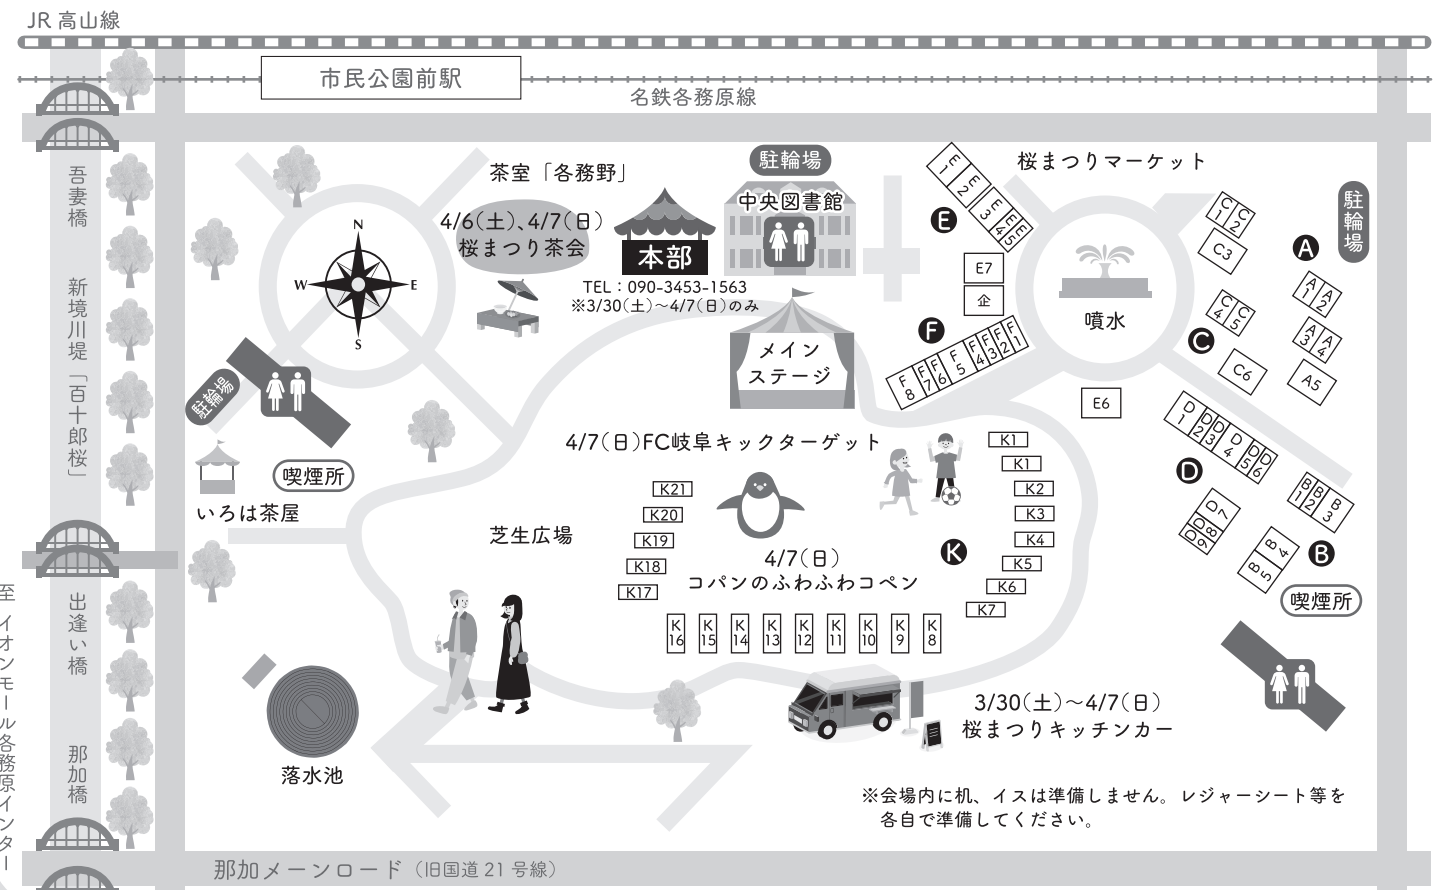

出店者一覧 ※出店者の判断により出店の取り止めや、出店内容が変更となる場合があります。							
出店場所	屋号	出店内容/テイクアウトメニュー	出店場所	屋号	出店内容/テイクアウトメニュー		
A	1	ブラーナ	オム焼きそば、明宝フランク、塩タン串	F	1	下呂っち(本家かまどや各務原インター店)	行楽弁当、美河フランク
	2	やきにく喜咲	ダージーバイ、飛騨牛コロッケ		2	ふぐ料理 板前割烹 くに井	いちご飴
	3	焼肉りんぎゅう	牛すじ焼きそば		3	(株)館飛山 美濃の郷各務原店	みたらし団子、五平餅、朴葉ずし、カツサンド
	4	かわしまcafeおあしす	ポテトフライ、からあげ、肉巻きおにぎり		4	桃太郎製菓株式会社	蒸ししょうかん、練り飴、ういろう、フルーツ飴
	5	シルバー農園	しいたけ、きくらげ、タケノコ		5	どくだみ草	やきそば、オムそば、たません
B	1	いなり寿司アワイ	創作いなり寿司、うなぎのおにぎり、たません	6	(株)岐昇	フランクフルト、ジュース、いちごあめ、チュロス	
	2	あじへい各務原店	あげ餃子、からあげ、ポテト、コロッケ	7	つば焼きいも 芋神	焼き芋、冷やし焼き芋	
	3	ナルク各務原	ヨーヨー風船釣り、日常用品小物、抹茶席	8	各務原市製菓組合	草もち、桜もち、いちご大福、三色団子	
	4	あしたの会共働学校	パウンドケーキ、クッキー	1	株式会社キリンタス	もちもちポテト、唐揚げ、やきそば、削りイチゴ	
	5	国際ソロプチミストかかみ野	チャリティー・花の苗の配布	2	and kitchen	ステーキ丼、ステーキプレート、牛串、チーズボール	
C	1	(有)丸善 「飛騨天狗」	飛騨牛コロッケ、メンチカツ	3	Pizza Maru-Sun	マルゲリータ、クワトロ、マリナラ	
	2	豊田商店	クレープ、チョコバナナ	4	ボンパン	焼きそば、牛串、ロングポテト	
	3	水野産業	各務原キムチフランク	5	café ふわり	米粉のパンケーキ、スムージー	
	4	珈琲と紅茶と〇〇のお店 ココ弧	ハンドドリップ珈琲、紅茶、桜ソーダ	6	かわしまcafeおあしす	かき氷、チョコバナナ	
	5	PEOPLE	かき氷	7	Kitchen-ko-ki	焼きそば、チュロス、肉巻きおにぎり棒、削りイチゴ	
D	1	RESORT DINING MAHALO	フリフリチキン、ガーリックシュリンプ、スパムムスビ、ドリンク	8	とっくんはんぱーがー	ハンバーガー、チーズバーガー、ベーコンチーズバーガー	
	2	創作料理すくな	唐揚げ、ラーメン、チュロス	9	うさもこキッチン	鶏ちゃんからあげ、チュロス、あげぼん	
	3	肉処 奏	飛騨牛焼きうどん	10	(株)木曾石材	牛もも、牛タン、じゃがバター	
	4	麒麟屋フルーツサンド	いちご飴	11	やまへい農場	スライスいちご、いちごあめ、いちごトミル	
	5	しばらく	牛タン、牛ホルモン、ピカピカボトル	12	KEBAB TIME	ケバブ、もちもちポテト	
E	1	ふんごや	ふんごやからあげ、飛騨牛コロッケ、串カツ、チュロス	13	Cownter	和牛ホットサンド、チーズホットサンド、ビーフステーキ	
	2	特定非営利活動法人 各務原子ども劇場	綿菓子、フランクフルト、飲料、手芸品	14	飛笑朗	たこ焼き、フランク、ドリンク	
	3	LOHAS-ONE	ポテト、チュロス、肉巻きおにぎり、削りイチゴ	15	Mini Lover's Café	フレンチトースト、チュロス、ドリンク、チュロスパフェ	
	4	Non's Burger is heavenly	ハンバーガー	16	肉めし家	台湾魯肉飯	
	5	焼鳥とハイボール とりya	きんやの焼き鳥井	17	炭鶏ともつ鍋信長	もつ鍋、もつ鍋ご飯セット、もつ鍋ちゃんぽんセット	
K	1	BAR LOVE AFFAIR	からあげ、フルーツアメ、10円パン	18	信長水産	もつ焼きそば、台湾もつ焼きそば/ごはんセット	
	2	宴処 ん	ベビーカステラ、トルネードポテト	19	Mory's 1Pound Steak	ステーキ、ステーキ丼、フライドポテト、レモネード	
	3	堀部製粉麵株式会社	やきそば、ラーメン、うどん	20	コジ-コジ	やみつきチキン、やみつきポテト、やみつきペンネ	
	4	帝カレー	チキンピリヤニ	21	Hollow's	スパゲッティー、ホットサンド、オムレツ	
	5	グリーンコーヒープラス	グリーンコーヒー、グリーンソイボディー、ポップコーン、ジュース	企	消防の広場(各務原市消防本部予防課)	火災予防啓発運動、車両展示	
	6	各務原市建築業協同組合	家づくり体験 小物販売	企	各務原市交通安全女性協議会	交通安全クイズ	
	7	ベッピーキッズクラブ	PR活動 ノベルティくじ引き	茶	いろは茶屋	串カツ、みたらし団子、ジュース	
				煙	フィリップモリスジャパン株式会社	喫煙所提供、IQOSイルマ・リルハイブリッド展示	
				煙	日本たばこ産業株式会社	喫煙所提供、PloomXa展示	

※会場内に机、イスは準備しません。レジャーシート等を各自で準備してください。