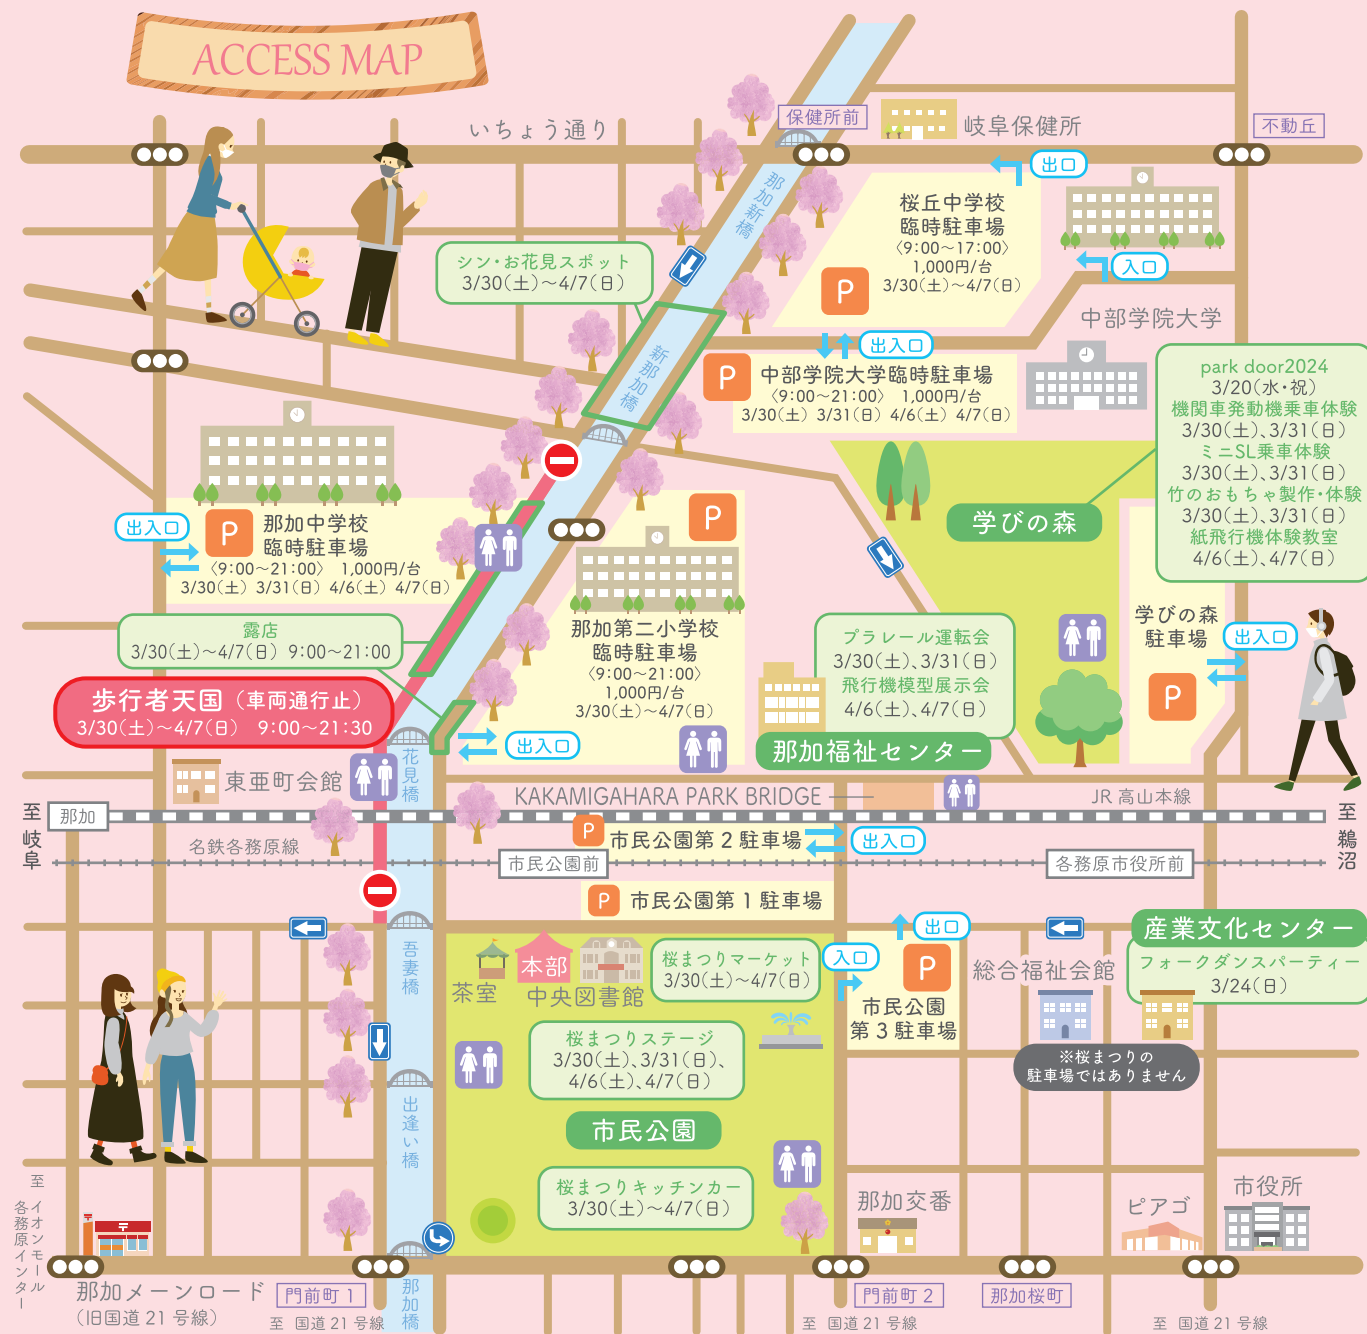

各務原市桜まつり実行委員会 (観光交流課内) 058-383-9925

※お越しの際は、公共交通機関をご利用ください。
 ※近隣店舗でのトイレのみのご利用はご遠慮ください。

応援事業 「清流の国ぎふ」文化祭2024
 清流の国ぎふ総文2024

第48回各務原市桜まつりは、各務原市民公園・学びの森周辺で開催します。

日時
 3/30〔土〕
 4/7〔日〕

会場
 各務原市民公園・
 学びの森周辺
 各務原市那加門前町3丁目

- イベント案内
- 桜まつりマーケット・キッチンカー (3/30~4/7)
 - 桜まつりステージ (3/30、3/31、4/6、4/7)
 - 桜まつり茶会 (4/6、4/7)
 - コパンのふわふわコペン (4/7) ・FC岐阜キックターゲット (4/7)
 - park door2024 (学びの森) (3/20)
 - 機関車発動機乗車体験 (学びの森) (3/30、3/31)
 - ミニSL乗車体験 (学びの森) (3/30、3/31)
 - 竹のおもちゃ製作・体験 (学びの森) (3/30、3/31)
 - 紙飛行機体験教室 (学びの森) (4/6、4/7)
 - シン・お花見スポット (新那加橋北) (3/30~4/7)
 - プラレール運転会 (那加福祉センター集会所) (3/30、3/31)
 - 飛行機模型展示会 (那加福祉センター集会所) (4/6、4/7)
 - 桜まつりフォークダンスパーティー (産業文化センター) (3/24)
 - 桜まつりサテライト会場 in 空宙博 (岐阜かかみがはら航空宇宙博物館) (3/23、3/24)

webサイトは
 こちら

お越しの際は、公共交通機関をご利用ください。

イベント案内

park door 2024 ~着飾る春~

と き／3月20日(水・祝)10:00~16:00
と ころ／学びの森

桜まつりフォークダンスパーティー

と き／3月24日(日)9:00~17:00
と ころ／産業文化センターあすかホール

シン・お花見スポット

と き／3月30日(土)~4月7日(日)
10:00~20:45
と ころ／新那加橋北

プラレール運転会 ※1

と き／3月30日(土)12:00~17:00
3月31日(日)10:00~16:00
と ころ／那加福祉センター集会室

竹のおもちゃ製作・体験

と き／3月30日(土)、3月31日(日)10:00~15:00
と ころ／学びの森 料金／100円

機関車発動機乗車体験

と き／3月30日(土)、3月31日(日)10:00~15:00
と ころ／学びの森