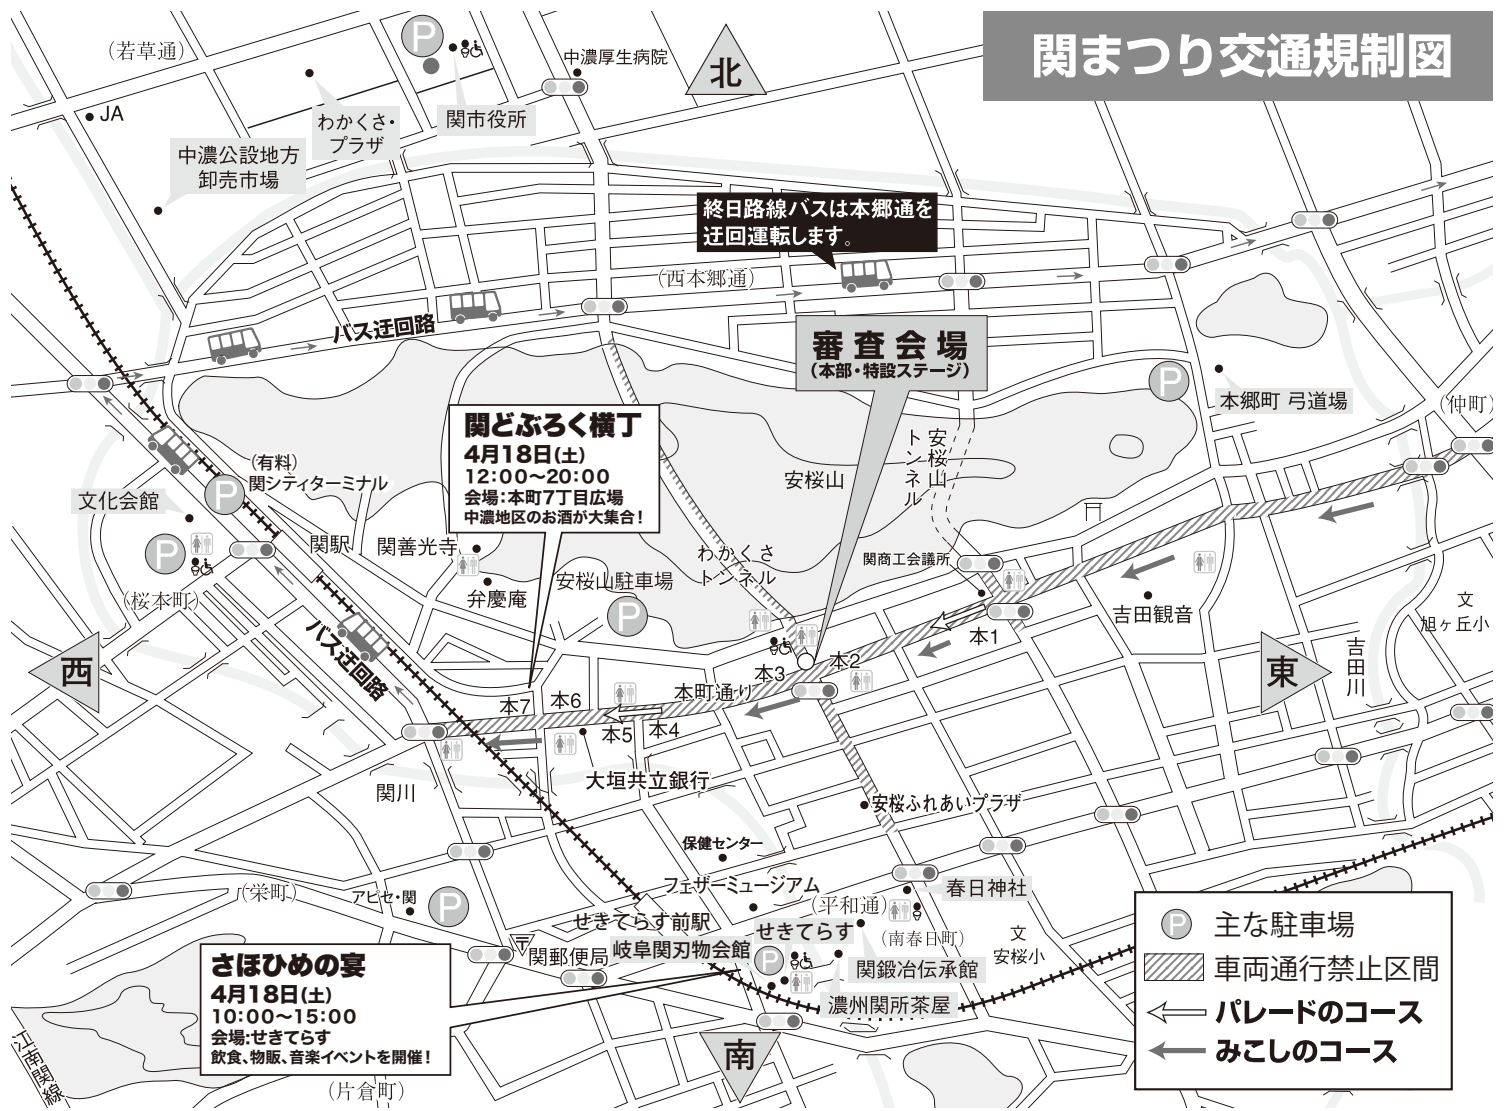

関まつり交通規制図

■パレード・ステージ日程(時間14:30~18:30) ※時間はあくまでも目安です。

番号	団体名	14:30	15:00	15:30	16:00	16:30	17:00	17:30	18:00	
1	瀬尻保育園		➔	14:30 ~ 14:33 (ステージ前)						
2	かやの木芸術舞踊学園 舞踊ゆきごま会		➔	14:33 ~ 14:55 (関商工会議所→大垣共立銀行)						
3	関市甲冑製作同好会		➔	14:36 ~ 14:58 (関商工会議所→大垣共立銀行)						
4	装心の集い		➔	14:39 ~ 15:01 (関商工会議所→大垣共立銀行)						
5	関市立関商工高等学校 吹奏楽部 バトントワリング部		➔	14:42 ~ 15:04 (関商工会議所→大垣共立銀行)						
6	中濃民謡協会 関民謡研究会		➔	14:45 ~ 15:07 (関商工会議所→大垣共立銀行)						
7	安桜小 第45代目 鼓笛隊		➔	14:48 ~ 15:10 (関商工会議所→大垣共立銀行)						
8	関プリリアント パトッククラブ		➔	14:51 ~ 15:13 (関商工会議所→大垣共立銀行)						
9	FUNFUNFUN		➔	14:54 ~ 15:16 (関商工会議所→大垣共立銀行)						
10	NEXT WINGS		➔	15:15 ~ 15:30 (ステージ上)						
11	関武将隊		➔	15:30 ~ 15:42 (ステージ上下)						
12	スタジオ スクエア ダンスチーム		➔	15:42 ~ 15:57 (ステージ下)						
13	Dance Studio NICO NICO HAPPY		➔	15:57 ~ 16:09 (ステージ下)						
14	せき親善大使発表式		➔	16:10 ~ 16:24 (ステージ上)						
15	関市ジャグリングクラブ		➔	16:24 ~ 16:34 (ステージ上)						
16	ORIGINALS DANCE LESSON		➔	16:34 ~ 16:46 (ステージ下)						
17	戸山流居合道 孫六剣友会		➔	16:46 ~ 16:58 (ステージ上)						
18	瀬尻笑鈴会		➔	16:58 ~ 17:10 (ステージ上)						
19	Dance Studio GoBestie		➔	17:10 ~ 17:25 (ステージ下)						
20	かやの木芸術舞踊学園 舞踊ゆきごま会		➔	17:25 ~ 17:37 (ステージ下)						
21	どっこい桜つて 桜ヶ丘ふれあいまちづくり推進委員		➔	17:37 ~ 17:49 (ステージ上下)						
22	関プリリアント パトッククラブ		➔	17:49 ~ 18:04 (ステージ上下)						
23	関孫六太鼓保存会		➔	18:04 ~ 18:16 (ステージ下)						

■あんどんみこしコンクール参加団体(時間18:40~21:00) ※時間はあくまでも目安です。

団体番号	団体名	出し物名
1	本町3丁目自治会	加茂山車
2	常盤町自治会	浦嶋山車
3	梅ヶ枝町自治会(鳳凰)	鳳凰神輿
4	梅ヶ枝町自治会	すみっこぐらし
5	安桜小学校放課後ふれあいクラブ	おかしのみこし
6	鍛冶町みこし同好会	花みこし
7	あさひ夢のまち協議会	あさひシャインカービングみこし
8	巴kids	復活元気kids
9	関平成巴御前	復活 女神輿!!
10	一般社団法人関青年会議所	関JC段ボール神輿
11	関商工会議所 青年部みこし同好会 kids	紡
12	関商工会議所 青年部みこし同好会	紡
13	マゴロクベースキッズ	小粋
14	マゴロクベース	粋
15	マーゴ同友店会	ちきんとマーゴ
16	愛好会kids	舞い上がれ!愛の桃色龍
17	関祭愛好会	春宵、光の城
18	しらいと闇組	1/1000本桜
19	瀬尻 銀兎	花火
20	瀬尻笑鈴会	八岐大蛇 炎武
21	金龍親友会子供神輿	金龍親友会子供神輿
22	金龍親友会	金龍ねぶたFINAL 白山神社菊理媛命降臨
23	旭ヶ丘2丁目子供会	はもみんJAPAN せきつて出陣!
24	旭ヶ丘2丁目自治会	関の伝承、鳳凰舞う
25	大門町子供会	『しんちゃん』~オラたちのちょうちん祭りだぞ~
26	大門町自治会連合会	大門武士道完結 関藩主弓大将大嶋雲八再び!

交通規制にご協力ください

4月18日(土)12:00~23:00 4月19日(日)16:00~22:00
※18日が雨天延期の場合は、19日12:00~23:00